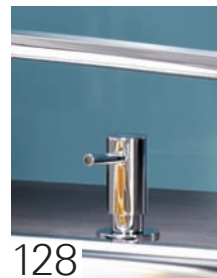

GROHE
SPÜLMITTEL-
SPENDER

UNSERE 5 JAHRE GARANTIE LASSEN SIE RUHIG SCHLAFEN.

Sie können sich stets auf die Zuverlässigkeit und Qualität unserer innovativen Wassersysteme verlassen. Darum gewähren wir Ihnen eine 5-Jahres-Garantie, die die gesetzlich vorgeschriebenen 2 Jahre weit überschreitet. Für weitere Informationen zu unserer Garantie schauen Sie bitte unter grohe.de oder wenden Sie sich an Ihren persönlichen GROHE Fachpartner. Bitte beachten Sie die länderspezifischen Herstellergarantiebestimmungen.