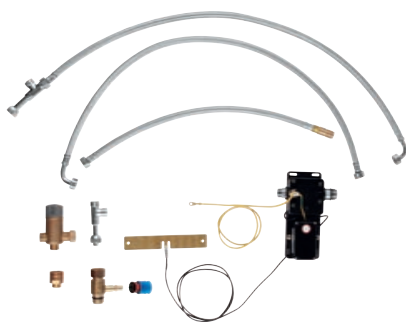

30 309 000
Umrüstset für alle GROHE Armaturen mit herausziehbarem Schlauch für die FootControl Technologie

Farboptionen:

● 000 | StarLight Chrom | ● DC0 | SuperSteel

GROHE SilkMove®

GROHE StarLight®

Foot Control

Profibrause

Speed Clean

Komfortable Höhe

Nach vorne ausgerichteter Hebel