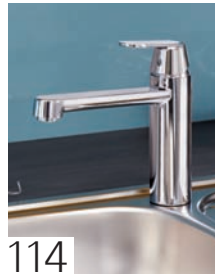

GROHE
EUROSMART
COSMOPOLITAN