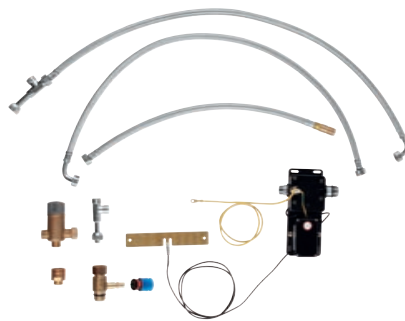

30 309 000
Umrüstset für alle GROHE Armaturen
mit herausziehbarem Schlauch
für die FootControl Technologie

40 535 000 / 40 535 DC0
Spülmittelspender Cosmopolitan
für Flüssigseifen
Vorratsbehälter 0,4 Liter

Farboptionen:

● 000 | StarLight Chrom | ● DC0 | SuperSteel

GROHE
SilkMove®

GROHE
StarLight®

Foot
Control

Herausziehbare
Dual Spülbrause

Speed
Clean

Komfortable
Höhe

Nach vorne
ausgerichteter Hebel