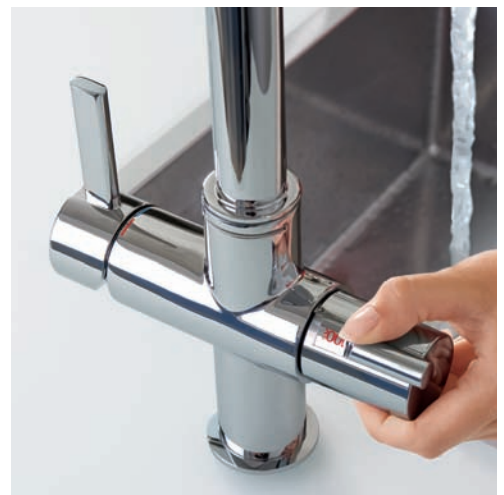

GROHE RED®

SCHAFFEN SIE PLATZ IN IHRER KÜCHE

Auf den Wasserkocher warten war gestern. Mit dem innovativen GROHE Red® Wassersystem können Sie die Tasse ebenso wie den großen Topf sofort mit kochend heißem Wasser befüllen – direkt aus Ihrer Küchenarmatur. Die GROHE Red® umfasst zunächst die Funktion einer Standard-Küchenarmatur; mit dem linken Griff zapfen Sie das kochend heiße Wasser direkt aus der Leitung.

DIE VORTEILE SIND KRISTALLKLAR

REINER, FRISCHER GESCHMACK

Gefiltertes Wasser - auf 100° Grad erhitzt für ein außergewöhnliches Geschmackserlebnis.

MEHR PLATZ IN DER KÜCHE

Sie brauchen keinen Wasserkocher mehr. GROHE Red® liefert Ihnen alles, was Sie rund ums Wasser benötigen, aus nur einer Armatur.

KEINE WARTEZEIT MEHR

Kochend heißes Wasser ist jederzeit im Handumdrehen verfügbar. Darum gehört das Warten auf den Wasserkocher der Vergangenheit an.

WENIGER VERSCHWENDUNG

Sie entnehmen immer nur so viel Wasser, wie Sie tatsächlich benötigen, sodass Sie bei jedem Gebrauch Wasser und Energie sparen.*

* GROHE Red® Duo 8l:
Energieeffizienzklasse des Warmwasserbereiters: B