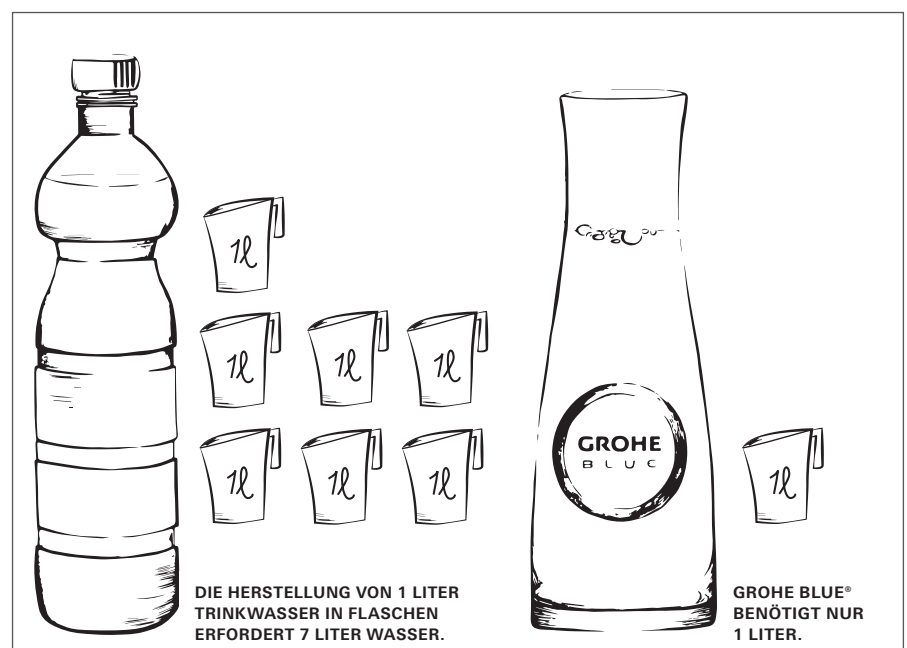

ABFALL REDUZIEREN, DER NATUR ZULIEBE

Wasser muss uns nicht unsere Welt kosten.

Die Herstellung nur eines Liters Mineralwasser erfordert unglaubliche sieben Liter Wasser – ganz abgesehen von der benötigten Energie, den CO²-Emissionen und den 1,5 Millionen Tonnen Plastikverpackung, die die deutsche Industrie jährlich produziert.

Bei GROHE arbeiten wir stets daran, die Zukunft der Trinkwasserversorgung sicherzustellen – unserer wichtigsten natürlichen Ressource. Dies treibt uns bei unserer Produktentwicklung an, wie insbesondere bei GROHE Blue®. So unterstützen wir die Menschen dabei, mit dem Verbrauch von Wasser und Energie einfach zu haushalten.

Nachhaltige Lösungen. GROHE Blue® bietet eine clevere Alternative, die die Entstehung von Abfall bei der Herstellung von abgefülltem Wasser und CO²-Emissionen um beeindruckende 61,3 % reduziert, wie eine Studie der Universität Göttingen bestätigt. Dies macht GROHE Blue® zur nachhaltigen Alternative gegenüber Trinkwasser in Flaschen.