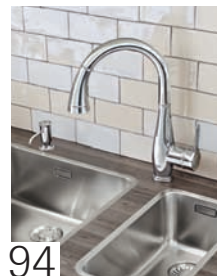

90

GROHE
PARKFIELD