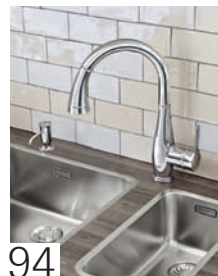

GROHE
PARKFIELD

94