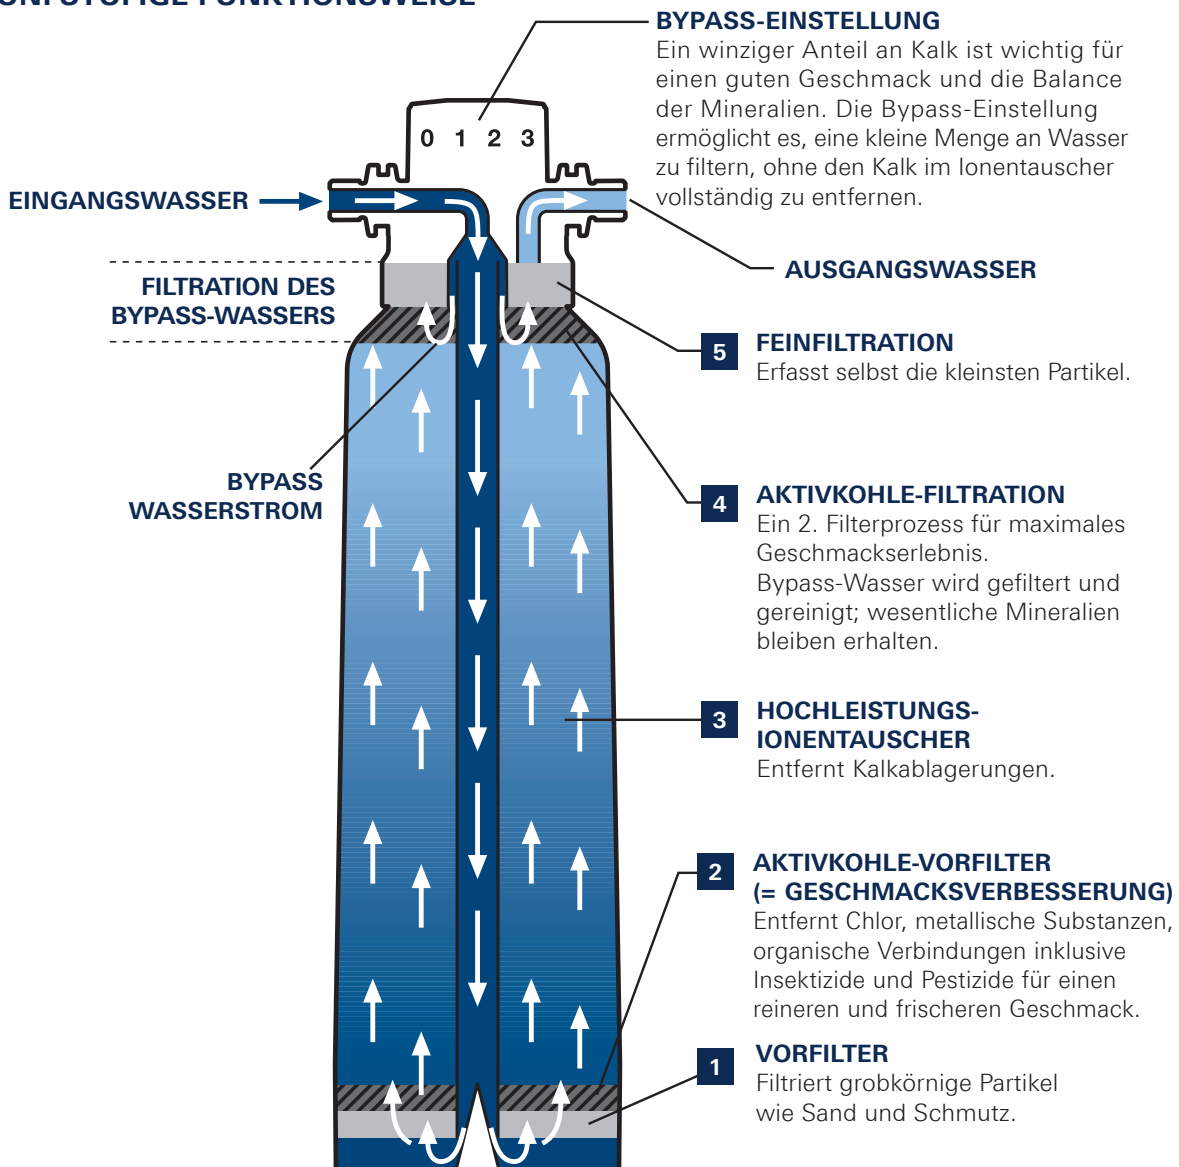

GROHE BLUE®

BWT FILTER-TECHNOLOGIE

Die Technologie, die den Unterschied spürbar macht. Für unser GROHE Blue® Wassersystem haben wir mit BWT, Europas führenden Wasser-Profis, eng zusammengearbeitet, um sicherzustellen, dass unser System ein unvergleichlich erfrischendes Geschmackserlebnis liefert. GROHE Blue® Filter verwenden einen fünfstufigen Reinigungsprozess, um auch kleinste Partikel aus dem Wasser zu entfernen, während alle wichtigen Mineralstoffe zum Wohle Ihrer Gesundheit erhalten bleiben.

FÜNFSTUFIGE FUNKTIONSWEISE