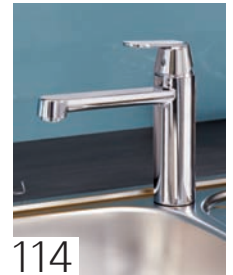

GROHE
EUROSMART
COSMOPOLITAN