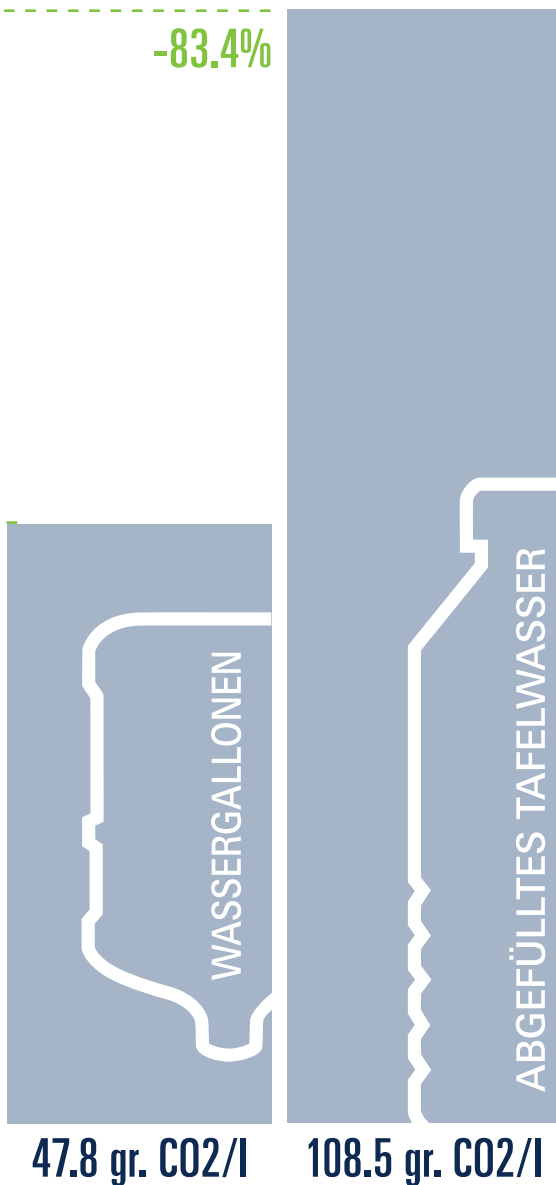

WERTVOLLEN RAUM ZURÜCKGEWINNEN

Durch GROHE Blue® brauchen Sie nicht mehr wertvollen Raum für die Lagerung von Wasserflaschen zu belegen.

-83.4%

-62.4%