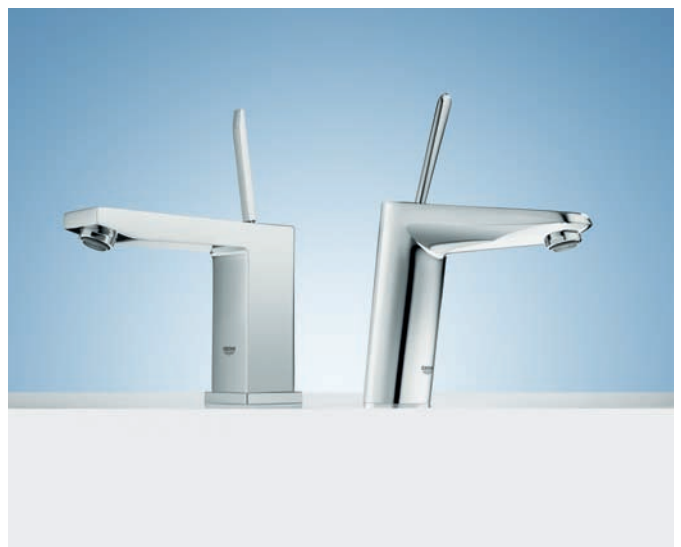

GROHE QuickFix®

Schnellere & einfachere Installation; GROHE QuickFix® spart bis zu 40% Montagezeit.

GROHE FEATHERCONTROL

Bedienung mit der Leichtigkeit einer Feder. Die brandneue FeatherControl Joystick Kartusche hebt die Joystick-Bedienung auf ein ganz neues Niveau. Modernste Beschichtungsverfahren für die Keramikscheiben und innovative Dichtungen kommen hier zum Einsatz. So haben die GROHE Ingenieure eine Joystick-Kartusche konstruiert, die einen größeren Winkel für die Bedienung von Wassermenge und -temperatur besitzt und nun präziser zu steuern ist – ebenso leicht wie die berühmte GROHE SilkMove® Kartusche. Das einzigartige GROHE FeatherControl-Erlebnis bieten nur Joystick Armaturen von GROHE.

Einfache und reibungslose Steuerung mit den Fingerspitzen dank der hochwertigen Keramik-Beschichtung.

Der größere FeatherControl Betätigungswinkel ermöglicht eine präzisere Temperatursteuerung.

Die GROHE FeatherControl garantiert auch nach jahrelangem Gebrauch die leichtgängige Bedienung wie zu Beginn.