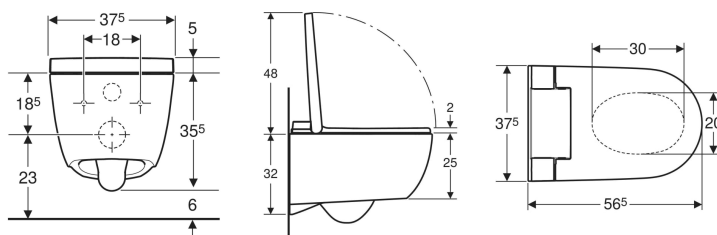

Geberit AquaClean Alba WC-Komplettanlage Wand-WC

Beispielbild

Verwendungszwecke

- Zur komfortablen WC-Benutzung
- Zum pflegenden Reinigen mit Wasser im Analbereich

Eigenschaften

- Warmwasserbereitung über Warmwasserspeicher
- Analdusche mit WhirlSpray-Duschtechnologie
- Duschstrahlstärke in fünf Stufen einstellbar
- Temperatur des Duschwassers mit Geberit Home App einstellbar
- Duscharm mit Geberit Home App in fünf Stufen positionierbar
- Oszillierdusche (automatische Vor- und Rückwärtsbewegung des Duscharsms) einstellbar
- Automatische Vor- und Nachreinigung der Duschküse mit Frischwasser
- Entkalkungsprogramm
- Spülrandlose WC-Keramik mit TurboFlush-Spültechnik
- Tiefspül-WC
- Benutzererkennung
- WC-Sitzring und WC-Deckel mit SoftClosing
- WC-Deckel mit SoftOpening
- Funktionen über Fernbedienung auslösbar
- Mit Geberit Home App kompatibel
- Wasseranschluss seitlich links verdeckt hinter WC-Keramik

- Netzanschluss mit dreiadrigter flexibler Mantelleitung, seitlich rechts verdeckt hinter WC-Keramik
- Wasseranschluss extern, seitlich links mit Zubehör möglich
- Netzanschluss extern, mit Steckdose rechts möglich
- Zulassung nach (DIN) EN 1717 / (DIN) EN 13077

Technische Daten

Schutzart	IPX4
Schutzklasse	I
Nennspannung	230 V AC
Netzfrequenz	50 Hz
Leistungsaufnahme	850 W
Leistungsaufnahme Standby	≤ 0.5 W
Fließdruck	50–1000 kPa
Betriebstemperatur	5–40 °C
Wassertemperatur Einstellbereich	34–40 °C
Berechnungsdurchfluss	0.02 l/s
Mindestfließdruck für Berechnungsdurchfluss	50 kPa
Duschdauer	20 s
Maximale Belastung WC-Sitz	150 kg

Lieferumfang

- Wasseranschlusset für Sigma und Omega UP-Spülkästen 12 cm, Einbauhöhe 112 cm
- Kupplungsbuchse für Netzanschluss
- Schallschutzset
- Fernbedienung mit Wandhalterung und Batterie CR2032
- Befestigungsmaterial