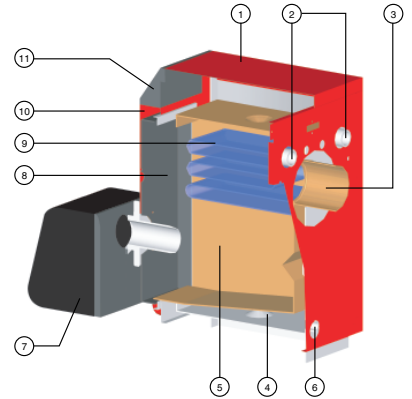

Hydraulische Anschlussgruppen

ACV bietet diverse praktische hydraulische Anschlussgruppen, für eine einfache und schnelle Montage, an.

Regelungen

ACV bietet komfortable Regelgeräte, an, durch die der N Kessel mit den folgenden Anlagen kombiniert werden kann:

- mit einen Brauchwasserbereiter
- mit einem witterungsgeführten System mit unterschiedlichen Heizkreisen

1. Ummantelung aus Stahlblech
2. Heizungs- und - Rücklauf
3. Schornsteinanschluss in horizontaler Position
4. Heizkreis
5. Hochleistungsbrennkammer, ohne Schamottesteine
6. Entleerung
7. Brenner
8. nach rechts / links abnehmbare Brennerplatte
9. horizontale Rauchgaszüge mit hohem Wirkungsgrad, die ohne Demontage erreichbar sind
10. vordere Abdeckung aus Stahlblech
11. Schaltfeld