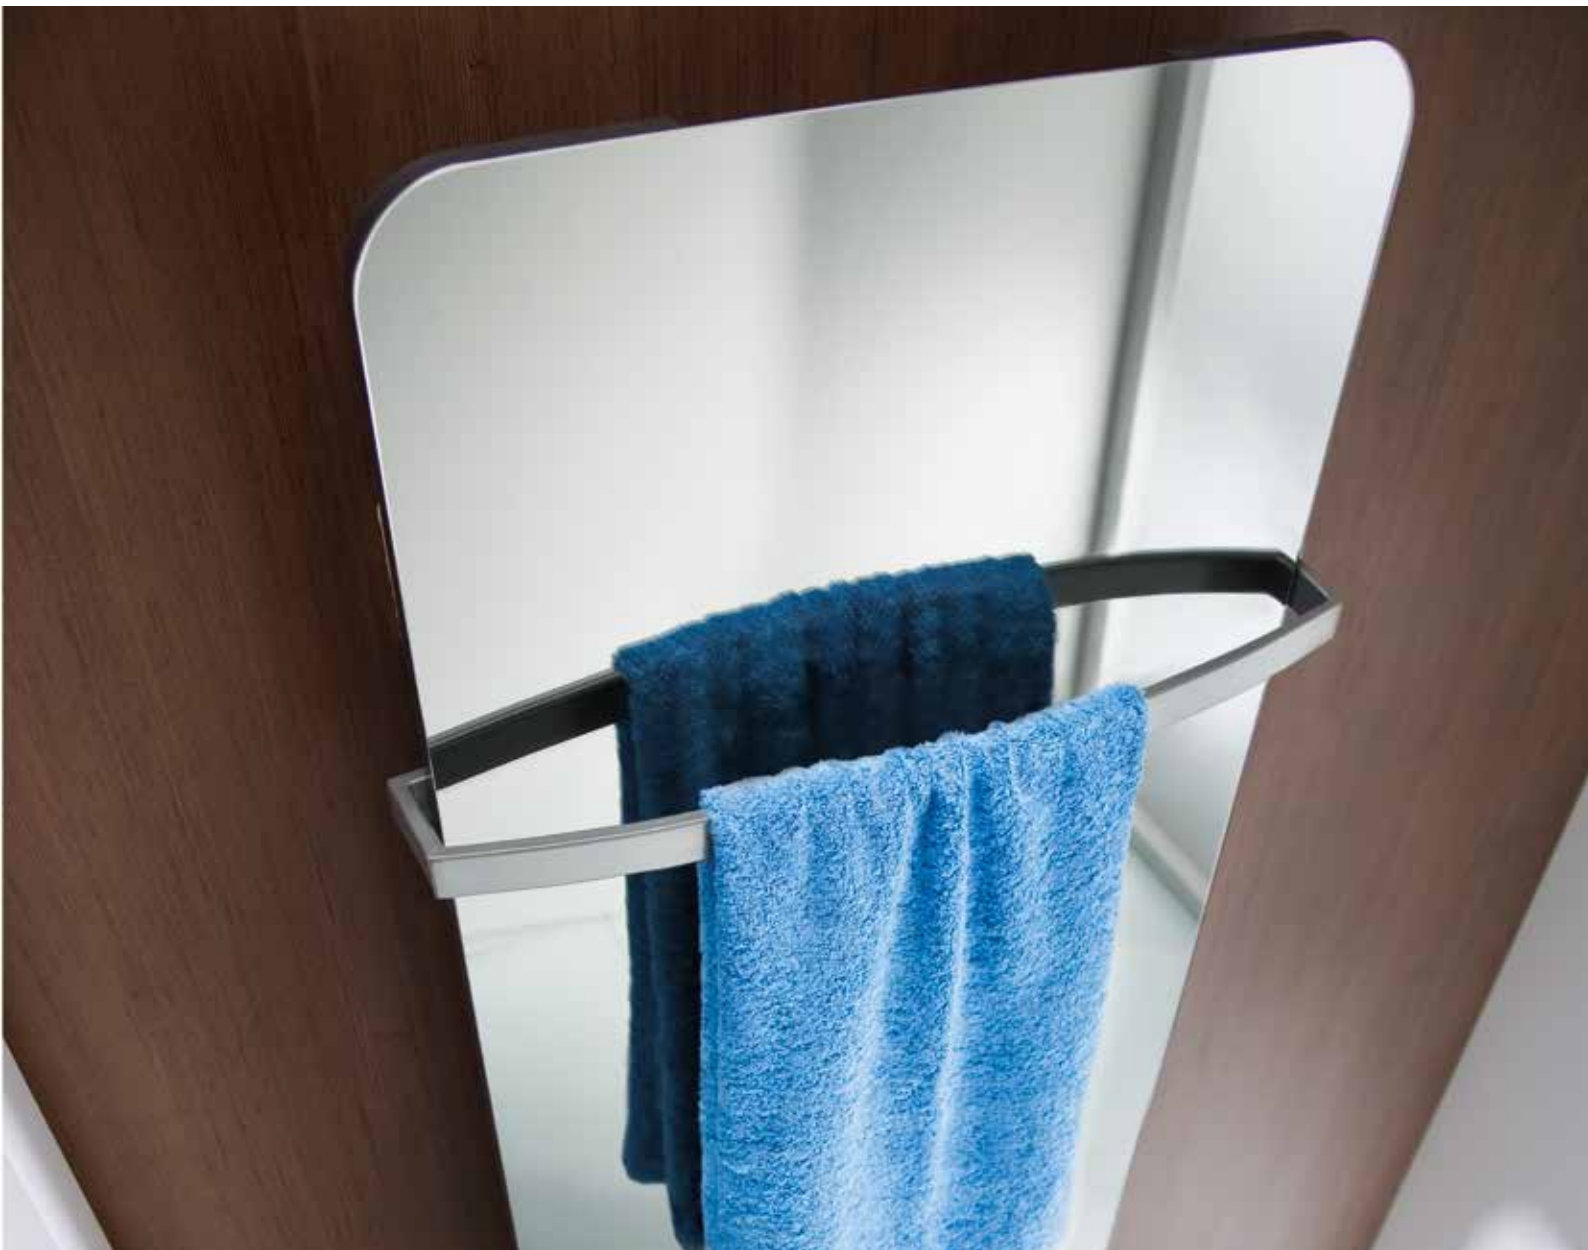

Softcube mit Spiegelfront und optionalem Handtuchhalter

Dieser außergewöhnliche Softcube Designheizkörper ist ausgestattet mit einer hochwertigen, sanft abgerundeten Spiegelfront. Komfortabel: Im Heizbetrieb beschlägt er nicht.

Standardfarben

- ☐ weiß matt
- ☒ anthrazit

HSK-Farbpalette s. Seite 5.

Wärmeleistungen in Watt

B x H	90/70/20	75/65/20 EN 442	55/45/20	70/55/24
570 x 1.800	1.333	1.050	538	738

Abbildung zeigt Standardfarbe anthrazit.

Anschluss- und Thermostatarmatur nicht im Lieferumfang enthalten.

Serie