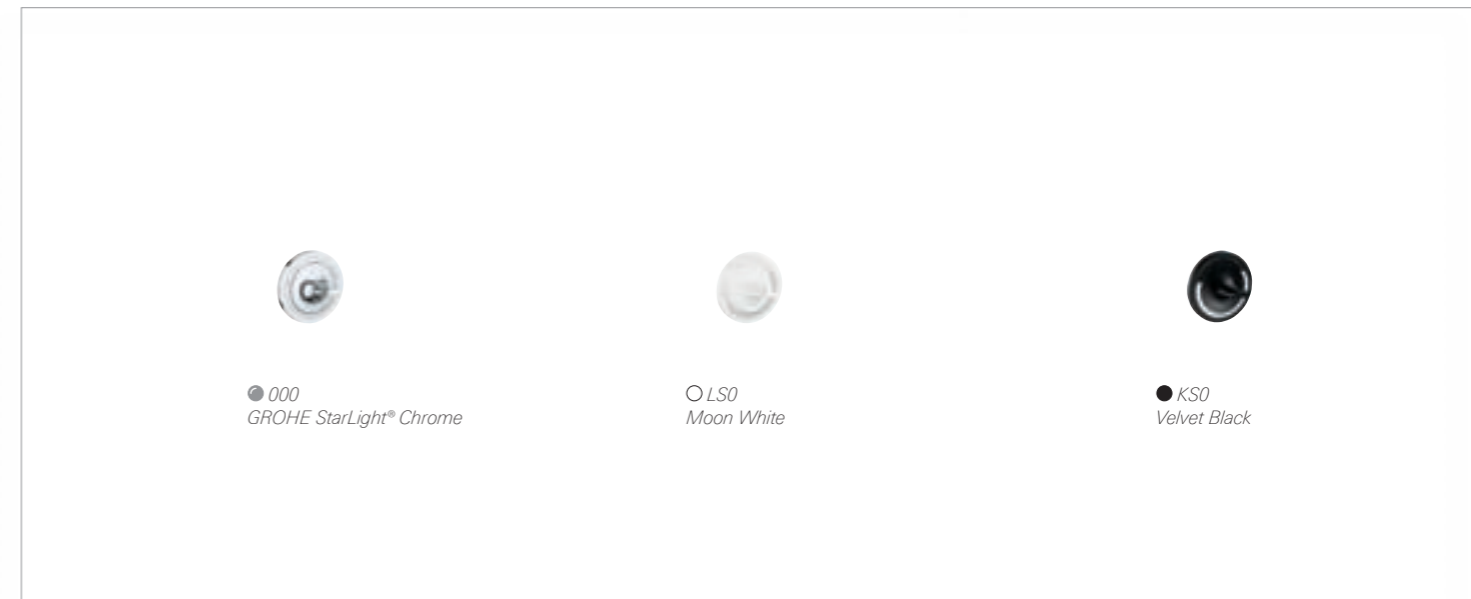

1

2

3

4

5

Gestaltet nach denselben Designleitlinien wie unsere GROHE Ondus® Kollektionen, greifen auch diese ansprechenden Accessoires die Form des Rundovals auf. Das Sortiment umfasst alle wesentlichen Elemente, die ein architektonisch vollendetes Badezimmer ausmachen. Doch damit nicht genug. Einen Hauch Festlichkeit versprühen luxuriöse Artikel wie der freistehende Champagnerkübel und der Kleiderständer für Ihren Bademantel. Selbstverständlich sind alle GROHE Ondus® Accessoires in sämtlichen Farben des Ondus® Spektrums erhältlich: Moon White, Velvet Black und GROHE StarLight® Chrom.