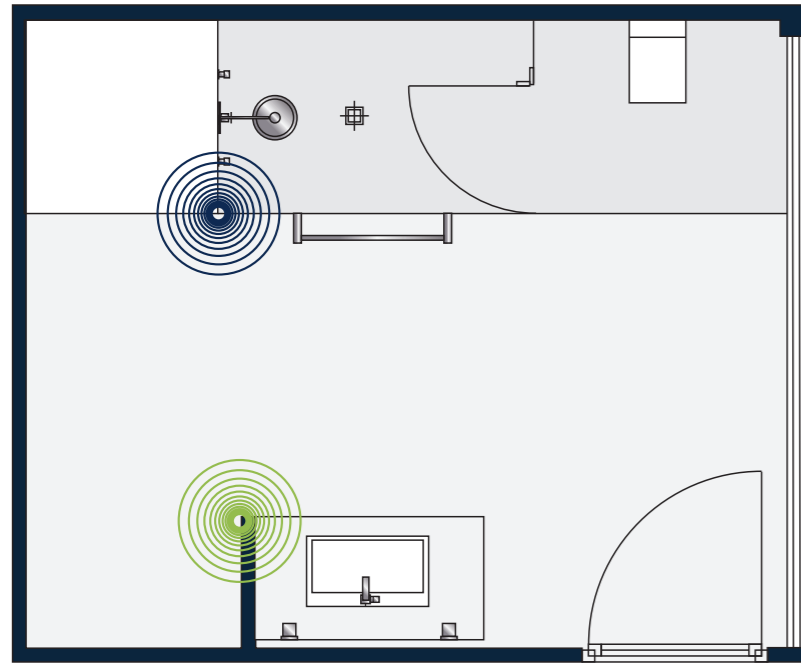

# GROHE ONDUS® KONFIGURATION – PREMIUM

Raumgröße <15 m<sup>2</sup>  
Für weitere Konfigurationen besuchen Sie unseren GROHE SPA® Konfigurator

**WASCHTISCH**

- 32 125 000 Einhand-Waschtischbatterie
- 40 376 000 Halter
- 40 390 000 Kristallglas