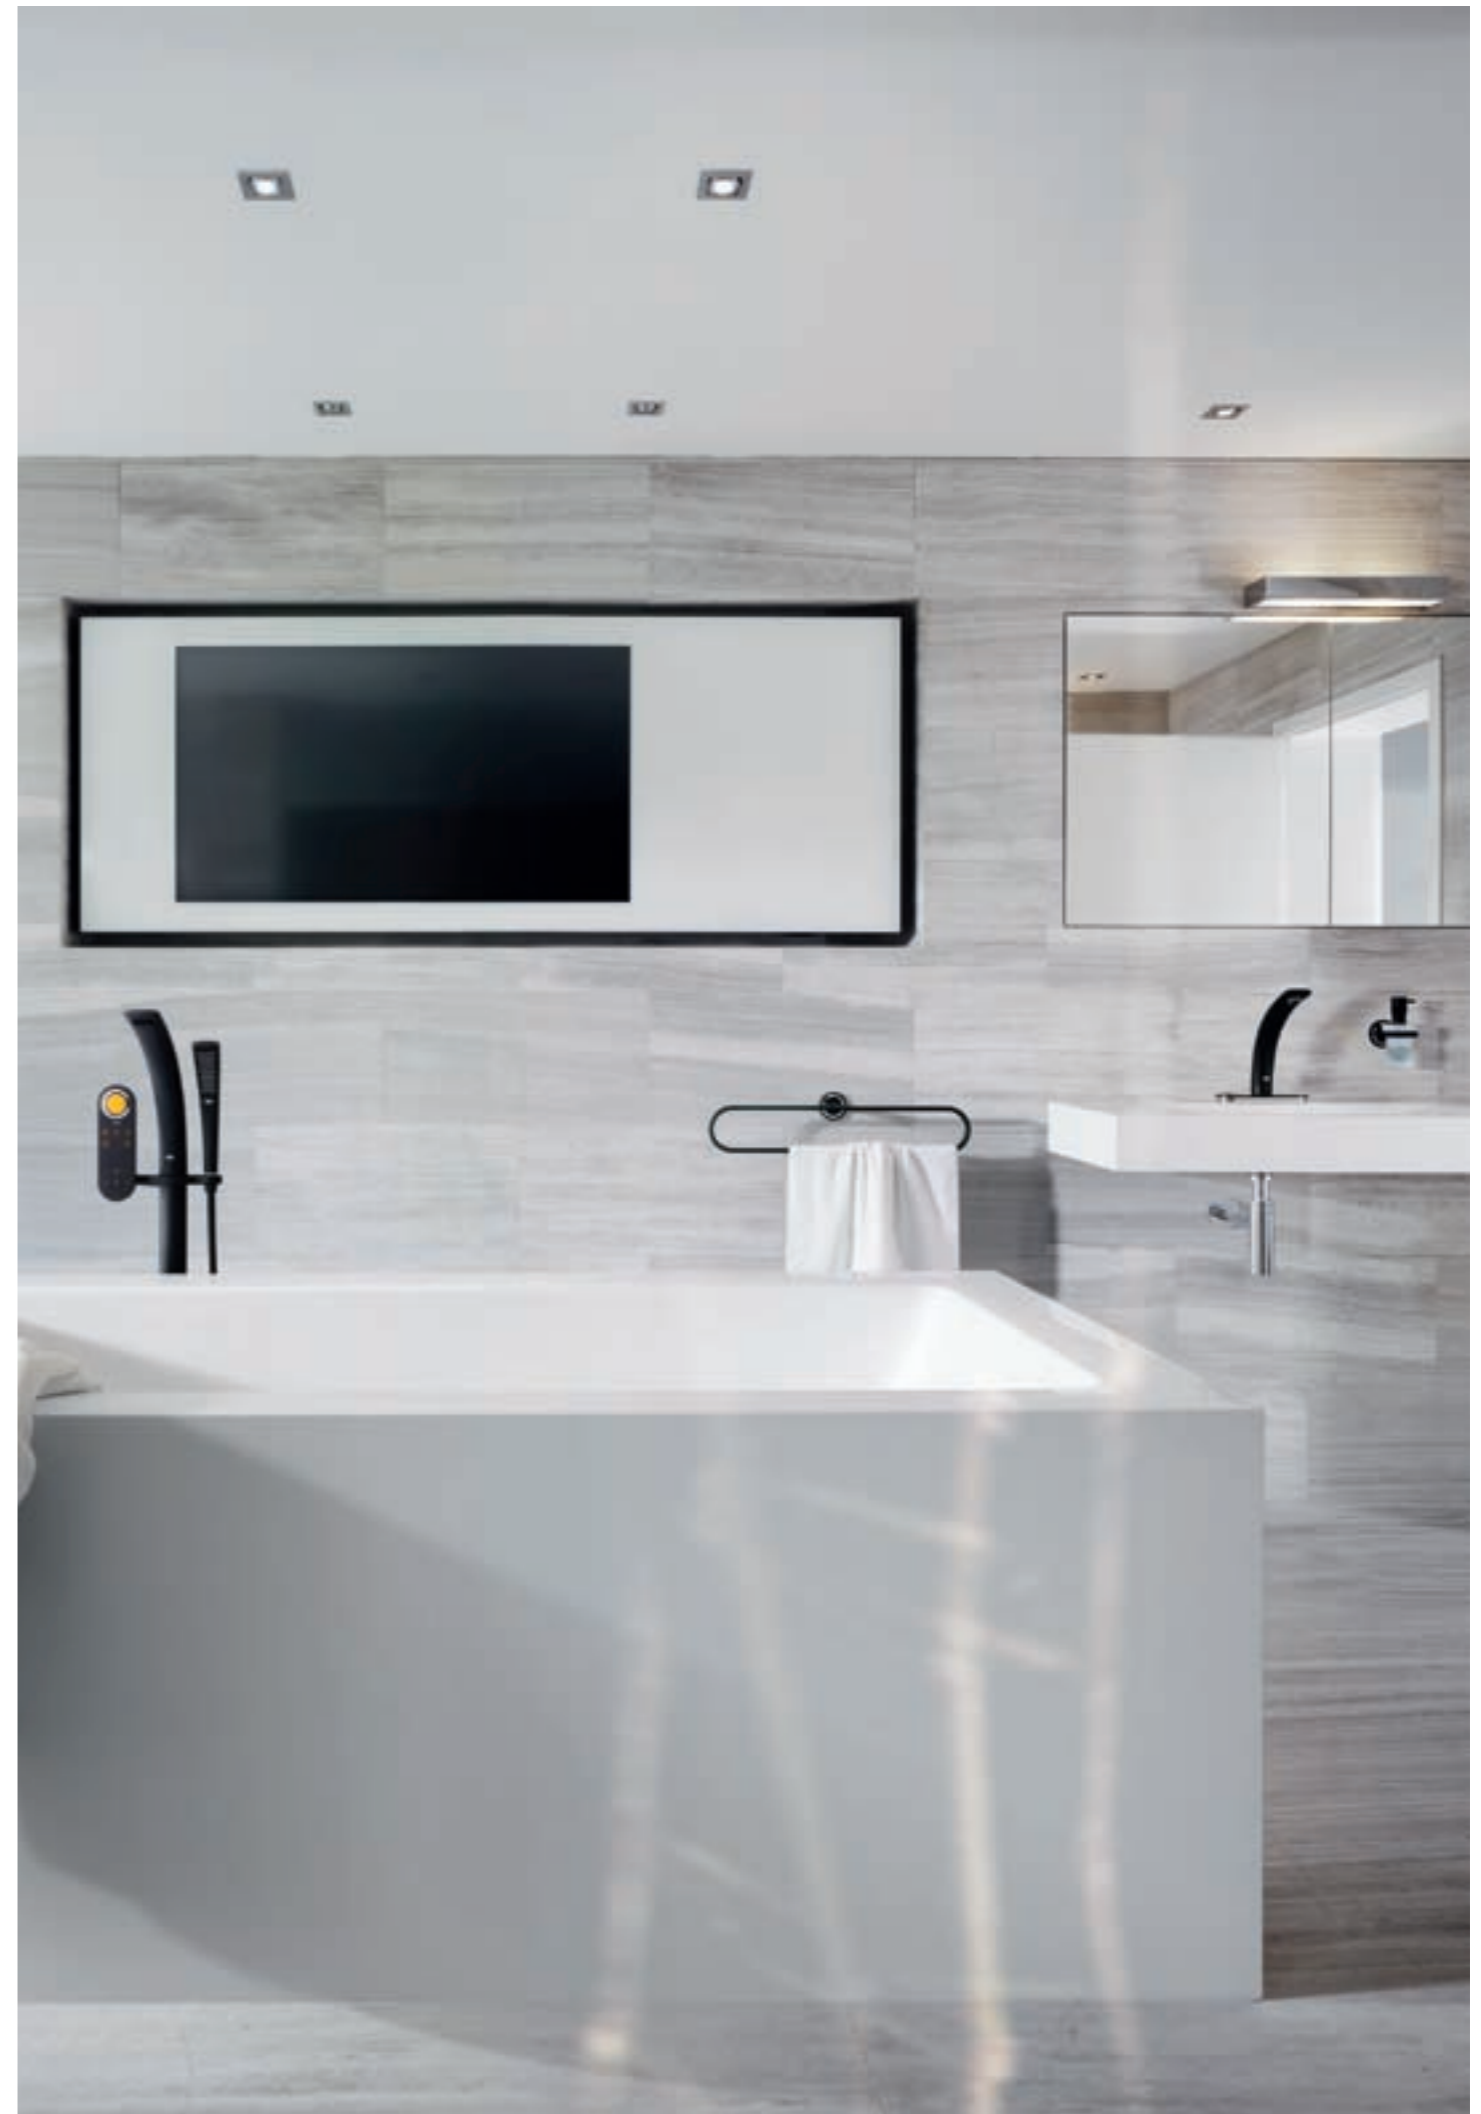

DUSCHE

- 27 191 KS0 Digitale Aquafountain
- 36 067 000 Digitale Thermostat-Einheit
- 36 076 000 Einbauset