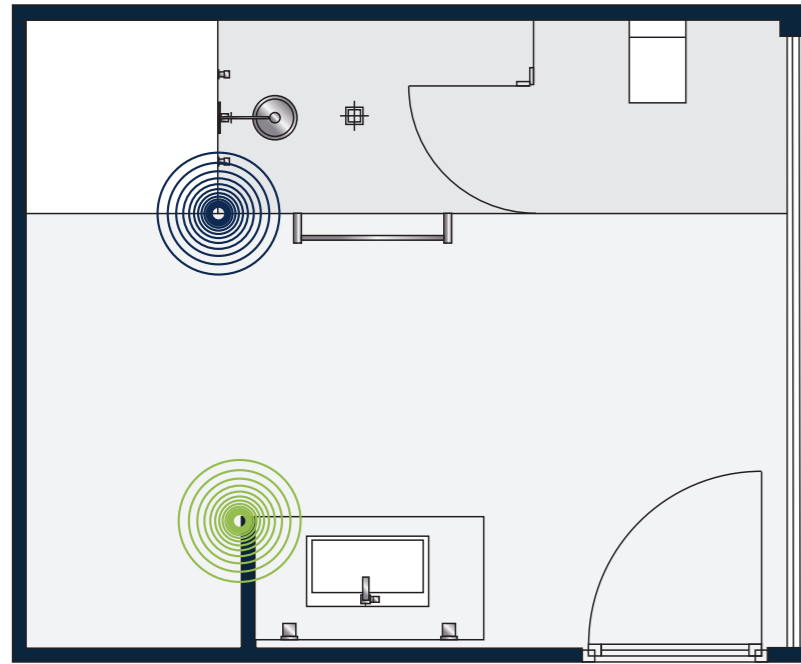

# GROHE ATRIO CLASSIC KONFIGURATION – PREMIUM

Raumgröße <15 m<sup>2</sup>

Für weitere Konfigurationen besuchen Sie unseren GROHE SPA® Konfigurator