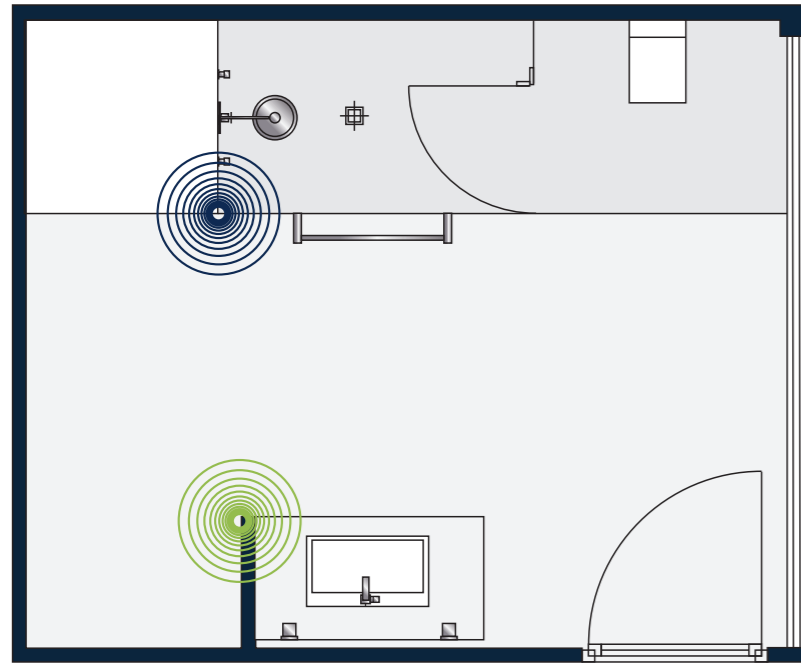

# GROHE VERIS KONFIGURATION – PREMIUM

Raumgröße <15 m<sup>2</sup>

Für weitere Konfigurationen besuchen Sie unseren GROHE SPA® Konfigurator