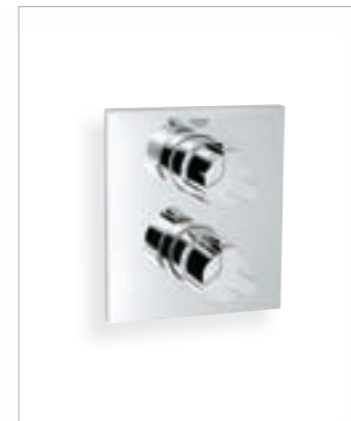

19 380 000 + 35 500 000
Thermostat-Brausebatterie