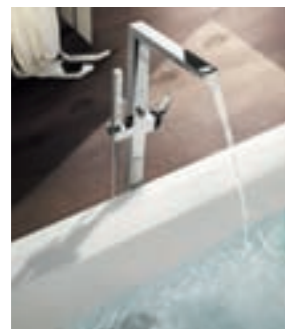

SOUVERÄNE ARCHITEKTUR GROHE ALLURE KOLLEKTIONEN

Selbstbewusst und präzise setzen unsere Allure Kollektionen geometrische Formen ein, um den reinen, linearen Reiz minimalistischer Architektur zu ergründen. So entsteht ein faszinierendes Portfolio ästhetischer Armaturen und Brausen.

Der Ausgangspunkt ist die klare Einfachheit von Quadrat und Rechteck: Auf dieser Grundlage schöpfen die beiden Kollektionen das ganze Potenzial geometrischer Formen voll aus. Allure Brilliant beschreitet mit den klaren, kantigen Linien und facettenreichen Flächen der Armaturen ganz neue Designwege. Allure eröffnet eine Welt der Kombinationen aus zylindrischen Körpern, Bögen und Quadern. Beide Kollektionen werden durch Accessoires abgerundet, die sich perfekt am jeweiligen Design orientierten und so die Liebe zum Design in Ihrem gesamten Bad zum Ausdruck bringen.

GROHE ALLURE
BRILLIANT

84