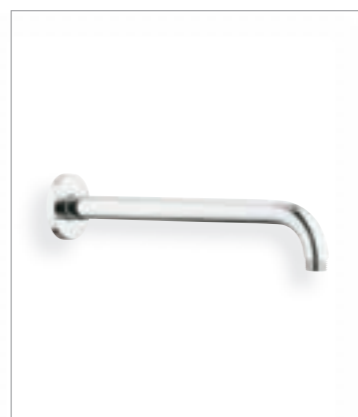

28 576 000
Brausearm modern
Ausladung 286 mm
28 361 000
Ausladung 380 mm