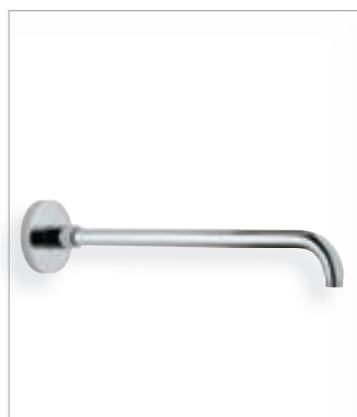

28 982 000
Brausearm modern
Ausladung 378 mm