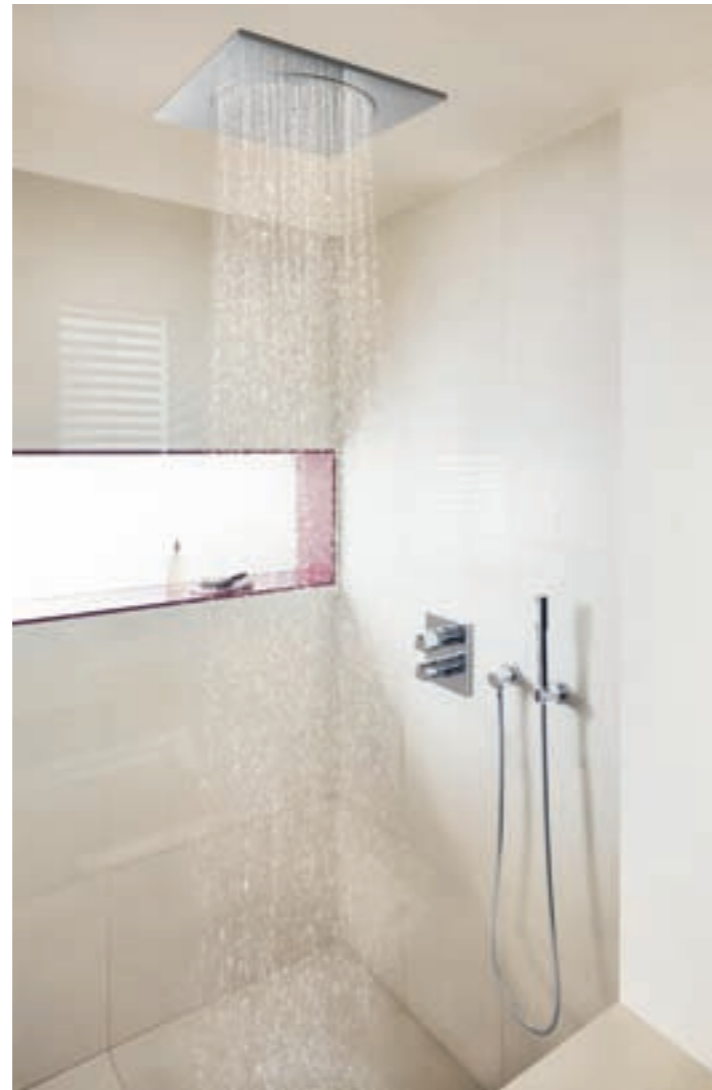

Von der Decke bis zum Boden, vom Kopf bis zu den Füßen – warmes Wasser verwöhnt jeden Quadratcentimeter Ihres Körpers. Die flach abschließend in die Decke eingelassene Kopfbrause der Rainshower® F-Series tritt hinter der Architektur Ihres Badezimmers zurück, wenn sie nicht in Gebrauch ist. Lassen Sie das Wasser laufen, werden Sie die Vorteile der GROHE DreamSpray® Technologie sehen und spüren.