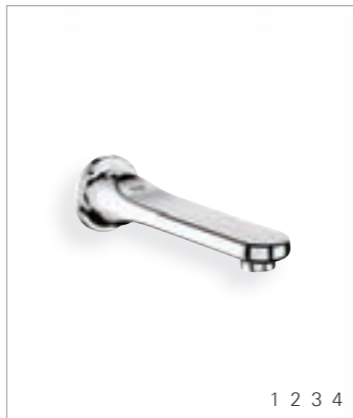

13 242 000
Wannenauslauf