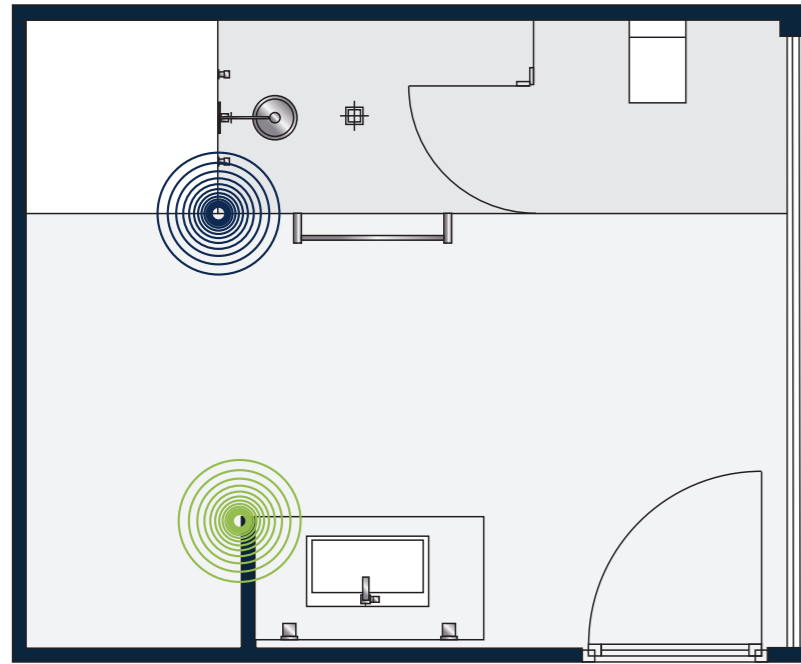

# GROHE ALLURE KONFIGURATION – PREMIUM

Raumgröße <15 m<sup>2</sup>

Für weitere Konfigurationen besuchen Sie unseren GROHE SPA® Konfigurator