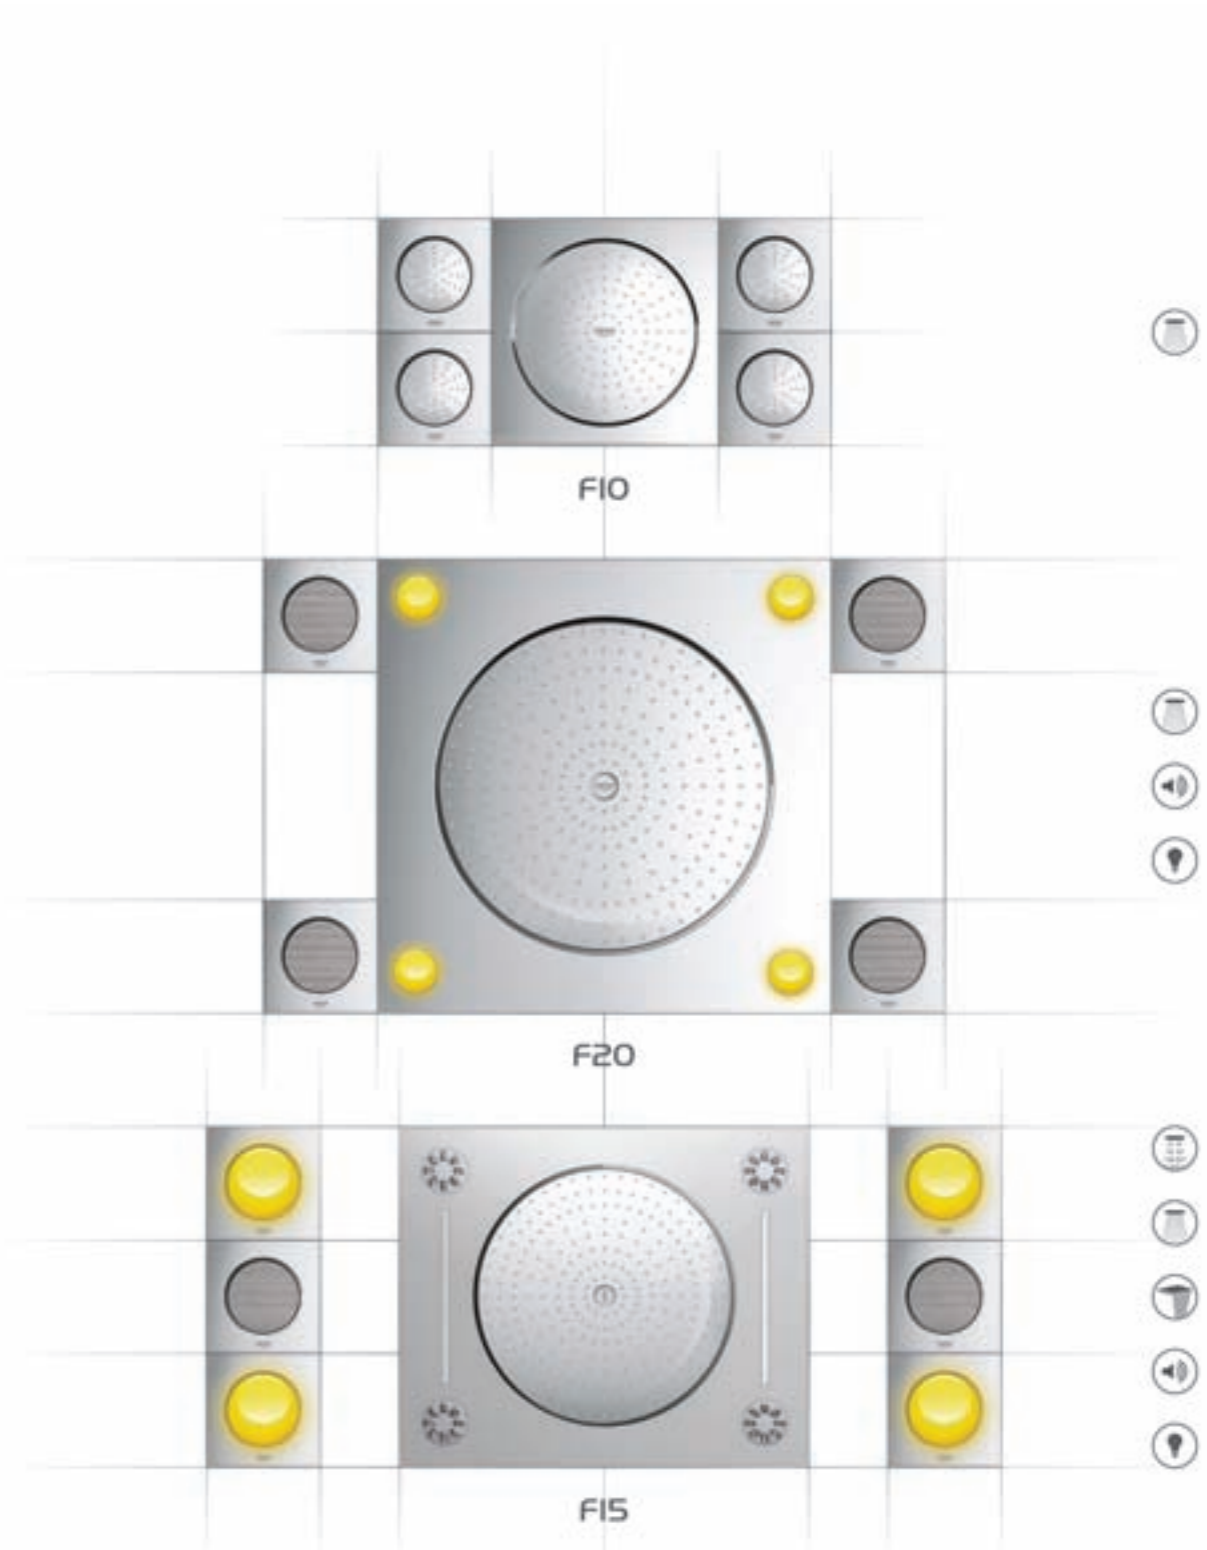

FORM UND FUNKTION IN PERFEKTER HARMONIE

Inspiziert von der Vollkommenheit des Wassers leben wir bei GROHE einen integrierten, ganzheitlichen Designansatz, der Sachlichkeit und Emotion auf eine einzigartige Weise vereint. So entstehen zeitlose Kollektionen, deren Formsprache direkt, offen und unkompliziert ist. Und die fast ausnahmslos miteinander kombiniert werden können. Ob GROHE Allure, GROHE Atrio, GROHE Ondus® oder GROHE Grandera™, ob eine Kopfbrause, das Thermostat oder das Dampfmodul – genießen Sie die Freiheit, sich mit GROHE Tailor-Made Showering Ihre ganz persönliche Wohlfühldusche aus dem gesamten GROHE SPA® Sortiment zusammenzustellen.

Vom richtigen Licht über die perfekten Brausen bis hin zur optimalen Anordnung der Armaturen. Ganz gleich, welches Design, welche Installationsbedingungen oder für welches Budget – mit unserem integrierten Design bietet GROHE Tailor-Made Showering flexible und maßgeschneiderte Installations- und Kombinationsmöglichkeiten.

Die F-digital Deluxe Docking Station, die Basis Schaltbox und ein Apple iPod touch 4G sind obligatorisch um Licht, Klangmodule und den Dampf zu regulieren. Der Apple iPod touch 4G und die GROHE SPA® F-digital Deluxe App sind nicht in dem Lieferumfang enthalten und müssen separat in einem autorisierten Apple-Store bestellt werden.