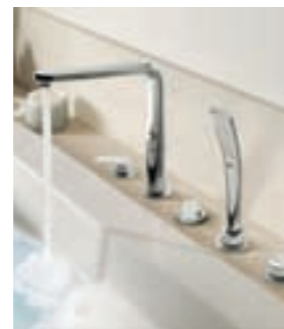

GROHE VERIS
62