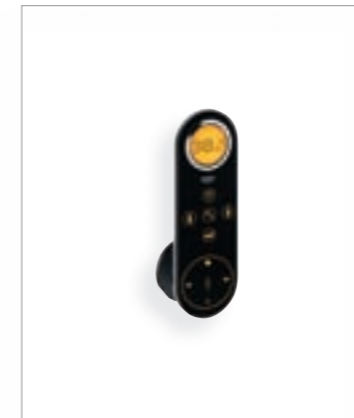

GROHE SPA® THERMOSTATE GROHE ONDUS® DIGITAL

Die digitale Revolution

Eine Revolution findet im Bad statt – eine digitale Revolution. Unsere preisgekrönten GROHE-Ondus®-Brausen machen das Duschen jetzt noch komfortabler. Digitale Bedienelemente laden zur Interaktion ein und sorgen für Wassererlebnisse der persönlichen Art per Berührung eines Fingers. Ansprechende Formen schmeicheln dem Auge, während modernste Digitaltechnologie für unschlagbare Präzision sorgt: Mit GROHE Ondus® Digital können Sie Ihr perfektes Wassererlebnis immer und immer wieder neu erschaffen.

Exakt dieselbe Temperatur, exakt derselbe Druck: Das ist Wasser à la carte. Digitaltechnologie hat bereits in nahezu allen Bereichen unserer Wohnung Einzug gehalten. Warum also nicht auch im Bad? Begrüßen Sie mit GROHE Ondus® Digital diese Technologie in Ihrem Home Spa – Bequemlichkeit und Komfort wie nie zuvor, erhältlich in Velvet Black und StarLight® Chrom.

● 000 GROHE StarLight® Chrome
● KSO Velvet Black

36 050 KSO + 36 067 000 + 36 068 000
Digitales Bedienpaneel
● ●