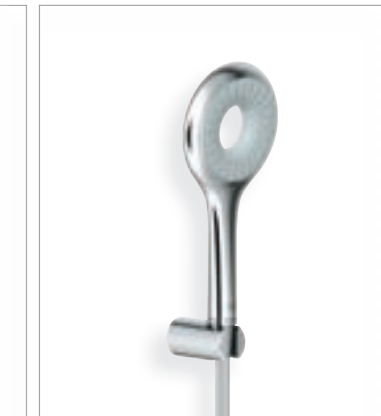

27 383 000
Brausegarnitur
mit Handbrause Rainshower® Icon
Ø 100 mm, Brausestrahl Rain
Wandbrausehalter fix
mit 9,5 l/min GROHE EcoJoy®