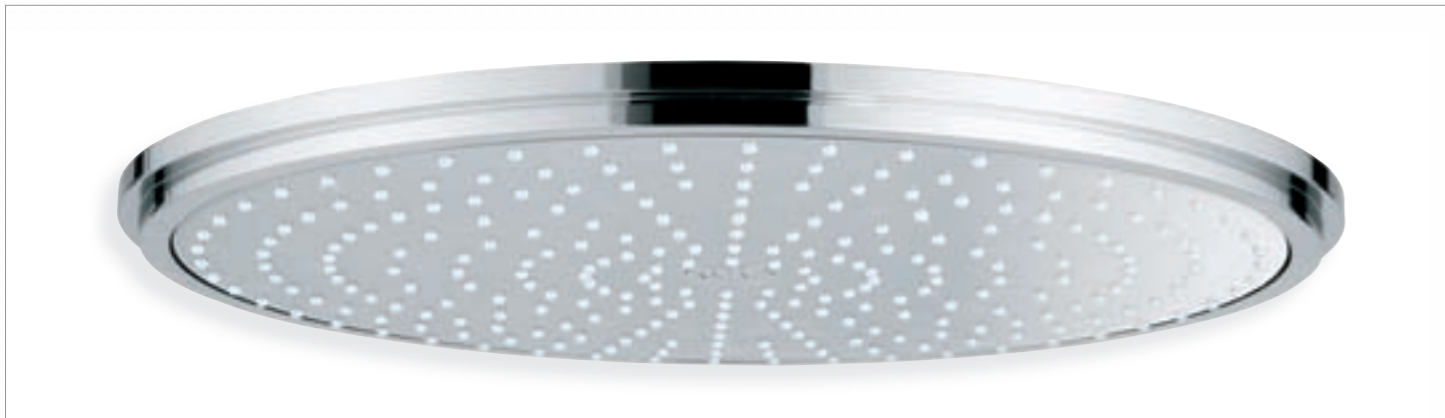

28 778 000
Rainshower® Kopfbrause Jumbo Ø 400 mm
Metall
Brausestrahl Rain
●