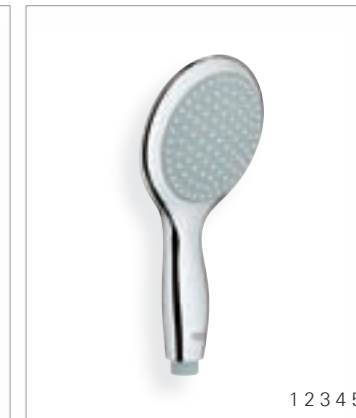

1 2 3 4 5

27 669 000
Handbrause 115
2 Strahlarten:
GROHE Rain O², Rain
27 671 000
mit 9,5 l/min GROHE EcoJoy®