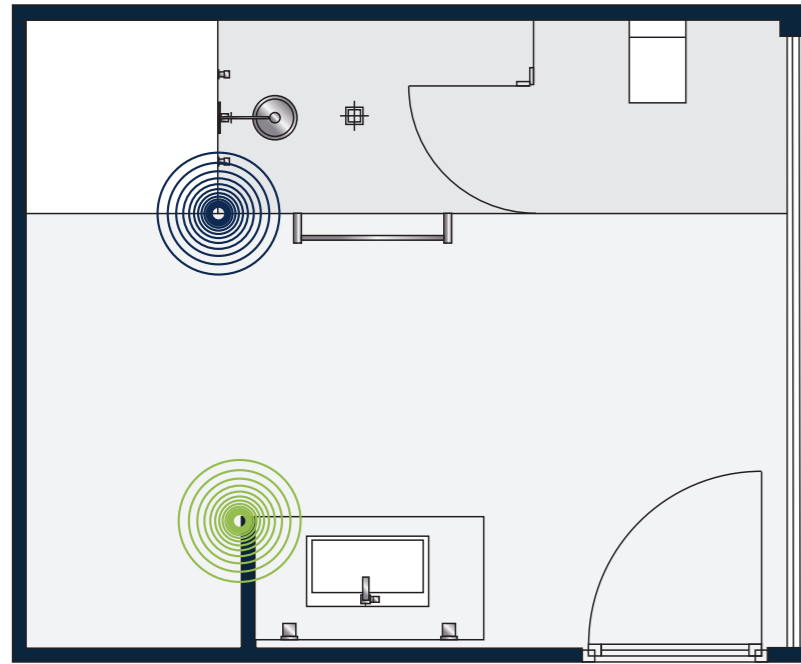

GROHE GRANDERA™ KONFIGURATION – PREMIUM

Raumgröße <15 m²

Für weitere Konfigurationen besuchen Sie unseren GROHE SPA® Konfigurator