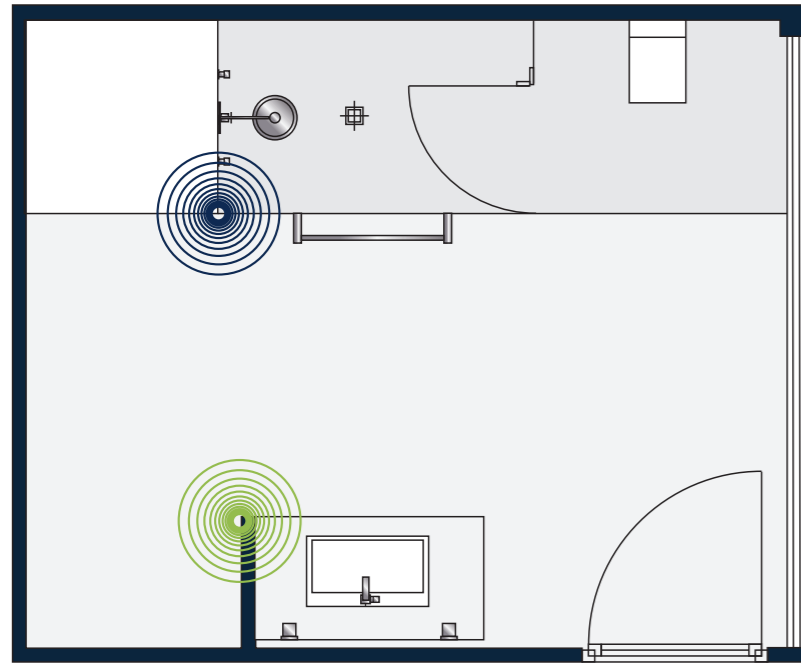

# GROHE ATRIO 7° KONFIGURATION – PREMIUM

Raumgröße <15 m<sup>2</sup>

Für weitere Konfigurationen besuchen Sie unseren GROHE SPA® Konfigurator