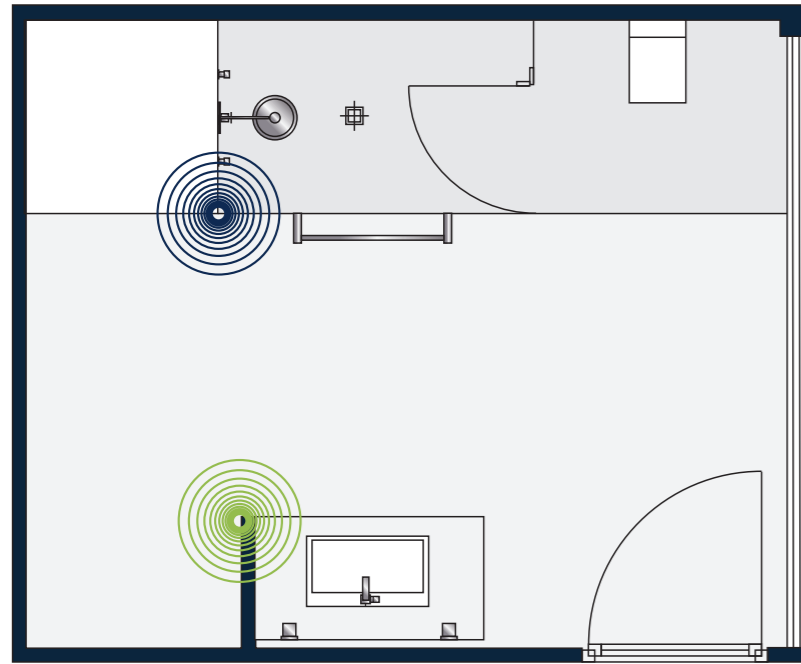

GROHE ALLURE BRILLIANT KONFIGURATION – PREMIUM

Raumgröße <15 m²

Für weitere Konfigurationen besuchen Sie unseren GROHE SPA® Konfigurator