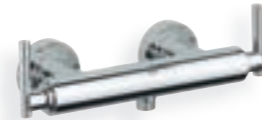

GROHE ATRIO CLASSIC JOTA

WASCHTISCH & BIDET

20 169 000 + 32 706 000
3-Loch-Waschtisch-Batterie
Wandmontage
Ausladung 180 mm
20 386 000 + 32 706 000
Ausladung 220 mm

24 026 000
Bidet-Einlochbatterie

WANNE & BRAUSE

34 011 000
Thermostat-Brausebatterie

19 398 000 + 35 500 000
Thermostat-Brausebatterie

13 139 000
Wannenauslauf

19 088 000
UP-Ventil Oberbau

25 011 000
Wannenbatterie

34 062 000
Thermostat-Wannenbatterie

19 399 000 + 35 500 000
Thermostat mit integrierter
2-Wege-Umstellung für Wanne
oder Dusche
mit mehr als einer Brause

19 396 000 + 35 500 000
Thermostat-Zentralbatterie

19 134 000 + 29 708 000
5-Wege-Umstellung
19 133 000 + 29 707 000
4-Wege-Umstellung