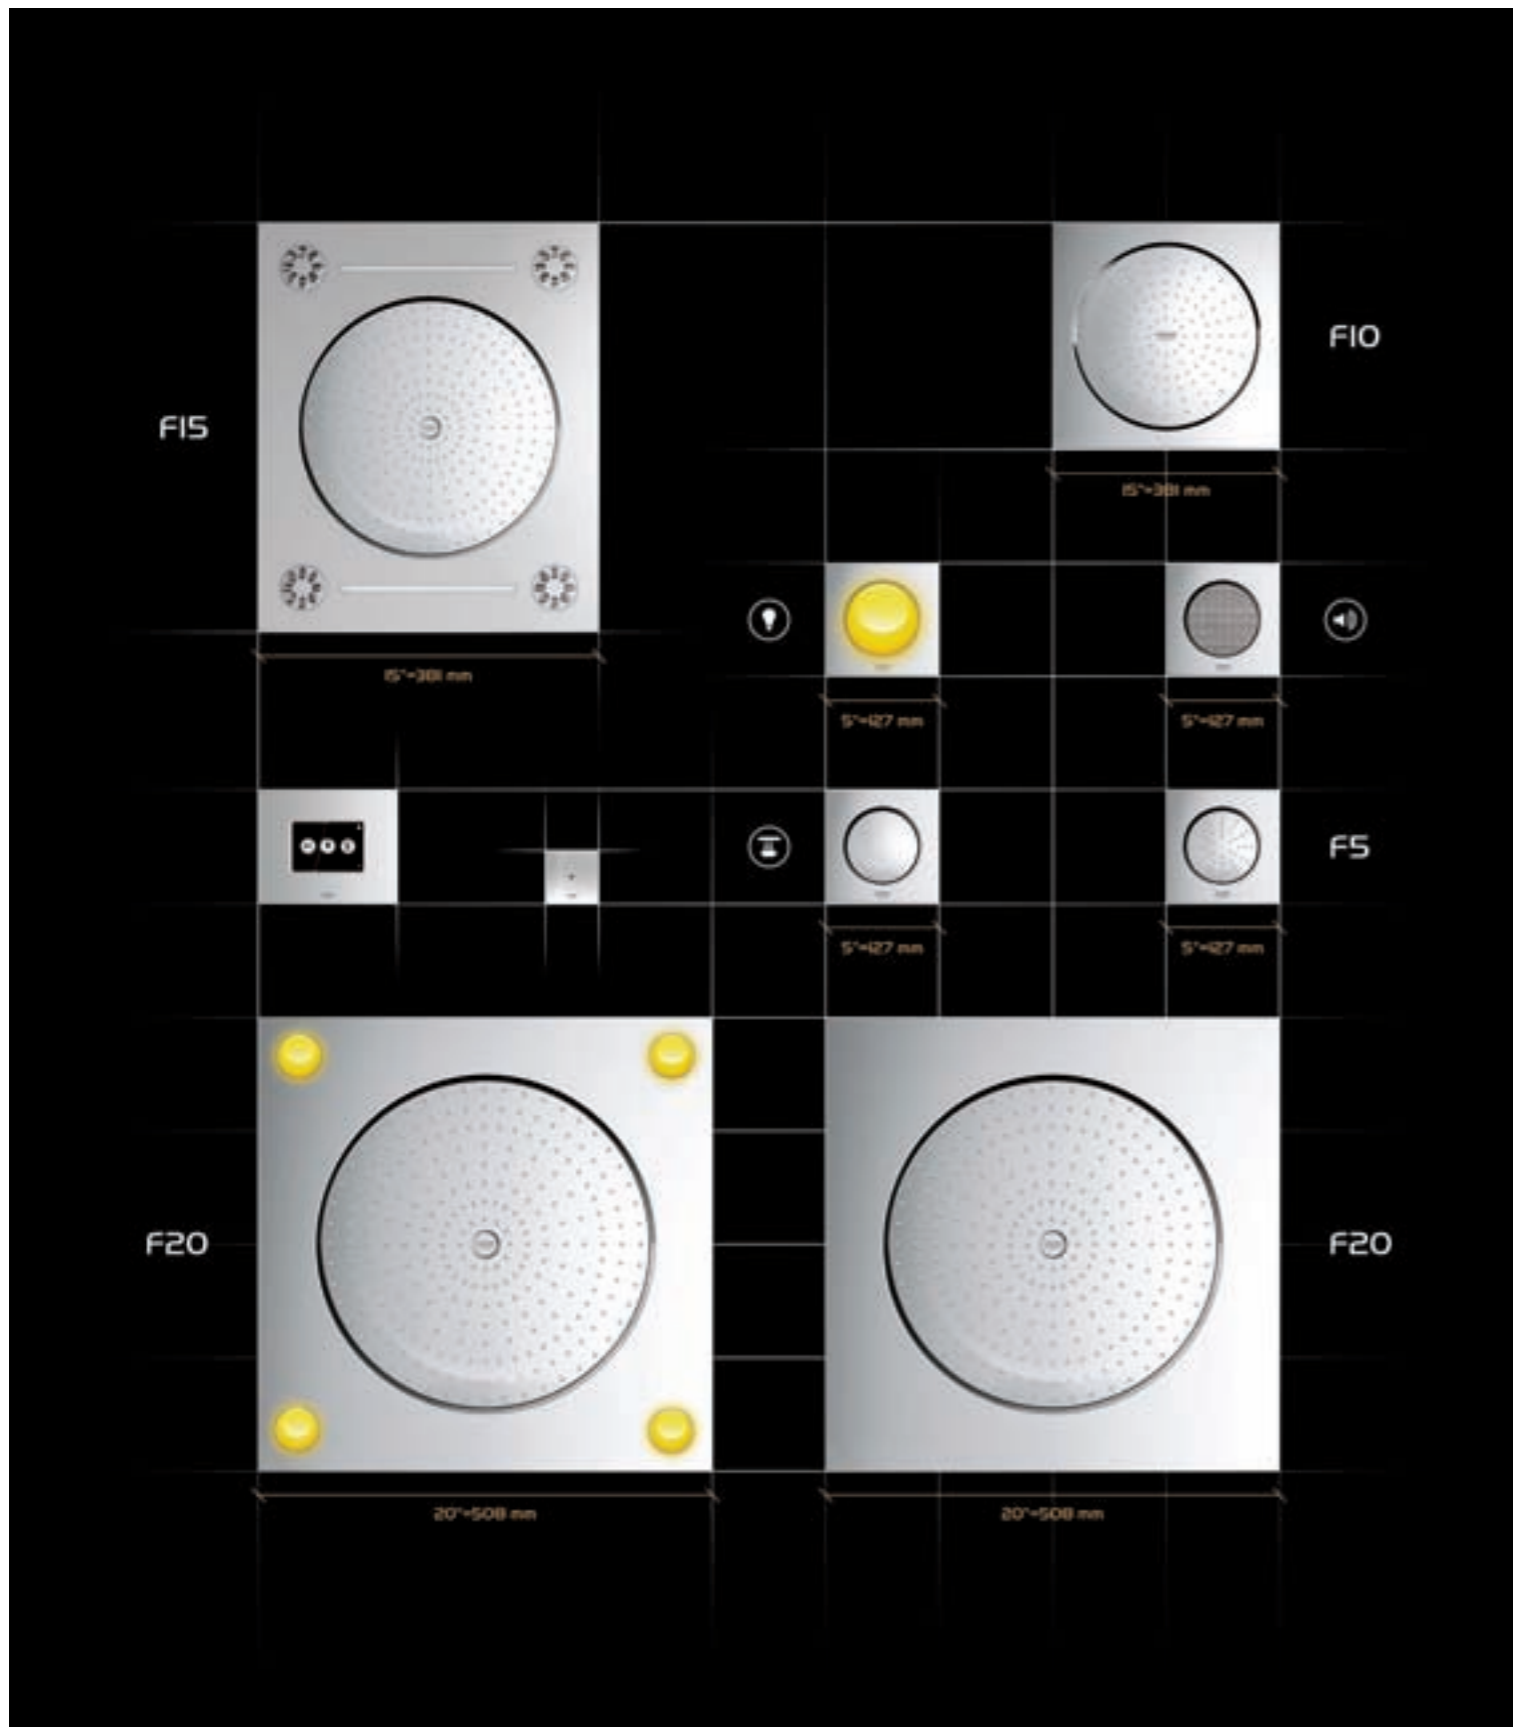

FORM UND FUNKTION IN PERFEKTER HARMONIE

Inspiziert von der Vollkommenheit des Wassers leben wir bei GROHE einen integrierten, ganzheitlichen Designansatz, der Sachlichkeit und Emotion auf eine einzigartige Weise vereint. So entstehen zeitlose Kollektionen, deren Formsprache direkt, offen und unkompliziert ist. Und die fast ausnahmslos miteinander kombiniert werden können. Ob GROHE Allure, GROHE Atrio, GROHE Ondus® oder GROHE Grandera™, ob eine Kopfbrause, das Thermostat oder das Dampfmodul – genießen Sie die Freiheit, sich mit GROHE Tailor-Made Showering Ihre ganz persönliche Wohlfühldusche aus dem gesamten GROHE SPA® Sortiment zusammenzustellen.

Vom richtigen Licht über die perfekten Brausen bis hin zur optimalen Anordnung der Armaturen. Ganz gleich, welches Design, welche Installationsbedingungen oder für welches Budget – mit unserem integrierten Design bietet GROHE Tailor-Made Showering flexible und maßgeschneiderte Installations- und Kombinationsmöglichkeiten.

Die F-digital Deluxe Docking Station, die Basis Schaltbox und ein Apple iPod touch 4G sind obligatorisch um Licht, Klangmodule und den Dampf zu regulieren. Der Apple iPod touch 4G und die GROHE SPA® F-digital Deluxe App sind nicht in dem Lieferumfang enthalten und müssen separat in einem autorisierten Apple-Store bestellt werden.