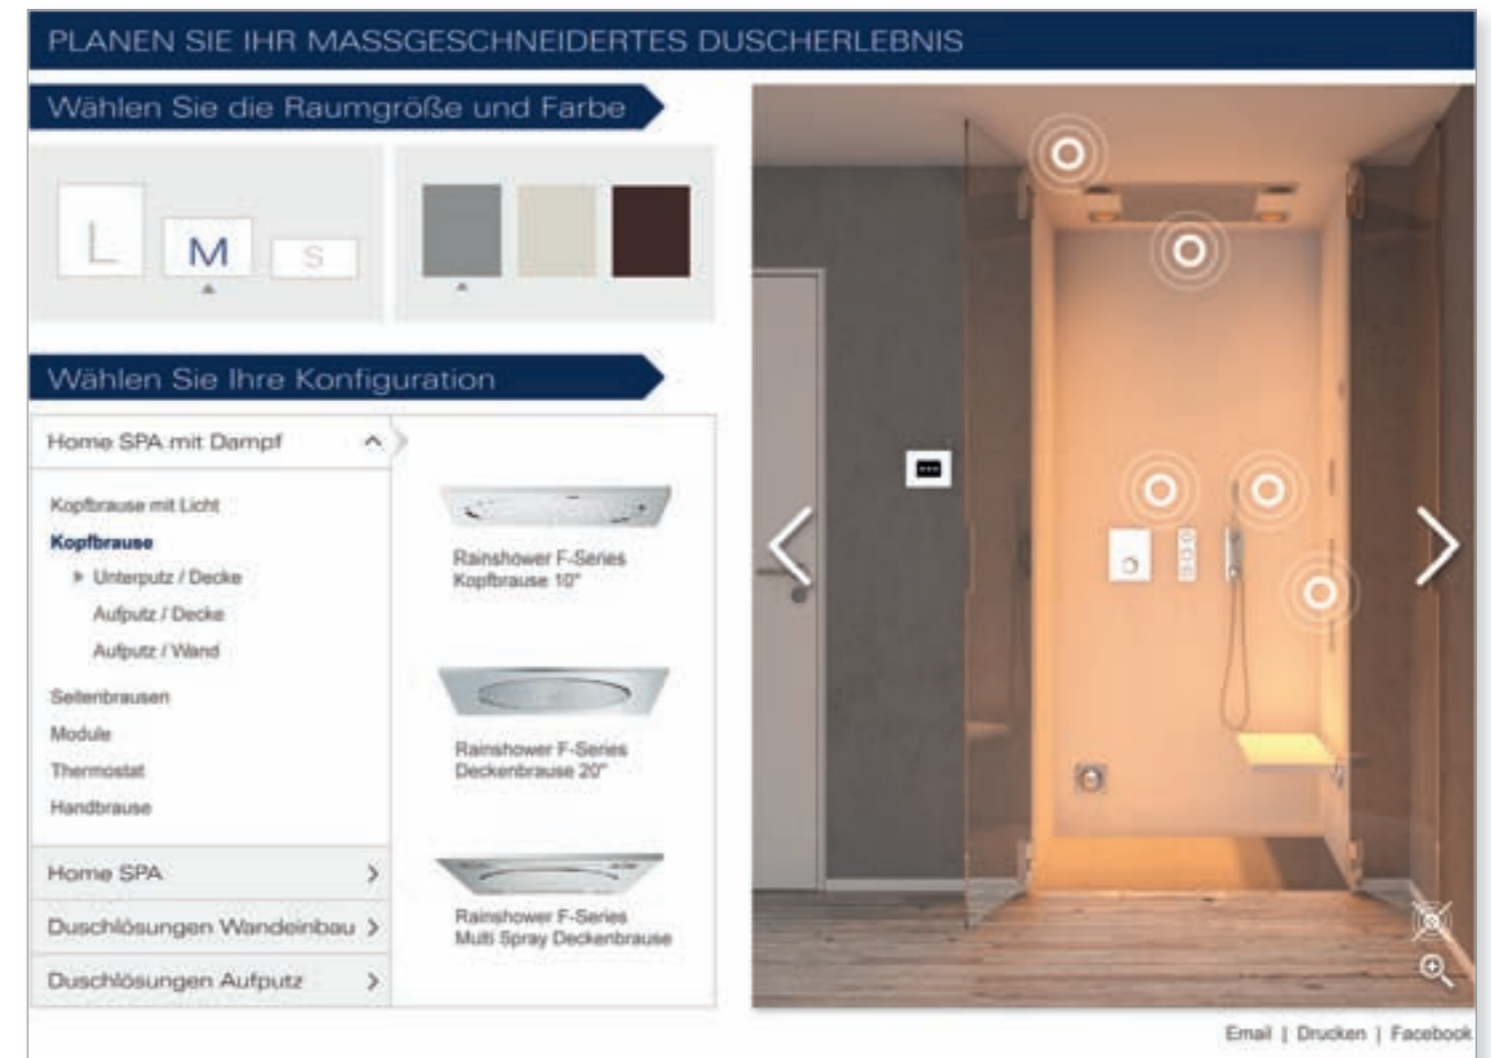

## ONLINE TOOLS FÜR DIE KREATION IHRES GANZ PERSÖNLICHEN TRAUMBADES

Die Ideen und Kombinationen in dieser Broschüre helfen Ihnen, Ihre persönliche Vorstellung eines privaten Spas zu kreieren. Dabei müssen Sie sich nicht nur auf Ihre Vorstellungskraft beschränken. Um zu sehen wie Ihre Ideen und Wünsche Wirklichkeit werden, können Sie unsere Webseite besuchen. Mit Hilfe unserer raffinierten virtuellen Onlineanwendungen haben Sie die Möglichkeit Ihre Traumdusche oder Ihr Traumbad ganz individuell zu gestalten. Sobald Sie Ihr Wunsch-GROHE SPA® kreiert haben, können Sie leicht Ihre Ausstellung bzw. Ihren Partner vor Ort zur Realisierung Ihres Traumbads finden. Geben Sie einfach Ihre Postleitzahl ein und schon finden Sie eine Liste der Ausstellungen oder Installationsbetriebe in Ihrer Nähe.

Lassen Sie Ihrer Kreativität freien laufen und kreieren Sie ihre ganz persönliche Verwöhnzone. Wählen Sie die Dusche die am besten zu Ihrer Raumgröße passt. Dann wählen Sie Ihren individuellen Luxuslevel. Sie können Ihre Dusche einfach nach belieben verändern, indem Sie die Position anpassen, verschiedene Entfernungen wählen oder Accessoires hinzufügen. Ein eigener, einzigartiger Raum – Ihr GROHE SPA®- Raum.

Der GROHE SPA® Explorer – eine inspirierendes Planungswerkzeug kreiert um Ihnen die Wahl zwischen dem Waschtisch, der Dusche und anderen Anwendungen so angenehm wie möglich zu machen. Von Anfang bis Ende garantiert GROHE SPA® mehr Auswahl, mehr Besonderheiten, mehr Freude und mehr Genuss. Ganz einfach immer: GROHE SPA® – zu Hause genießen.