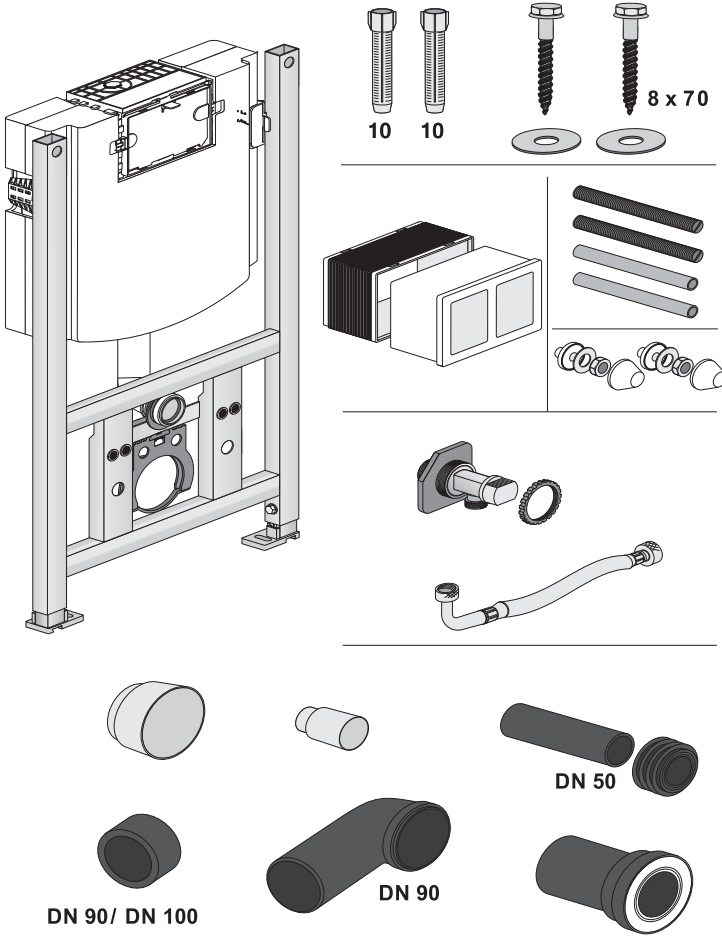

[mm]

Art. 17.257.00..T000

≥ 30

115

≥ 25

> 80 mm

+

Art. 05.018.00..0000

9

10

Service

Dusch WC

Montage