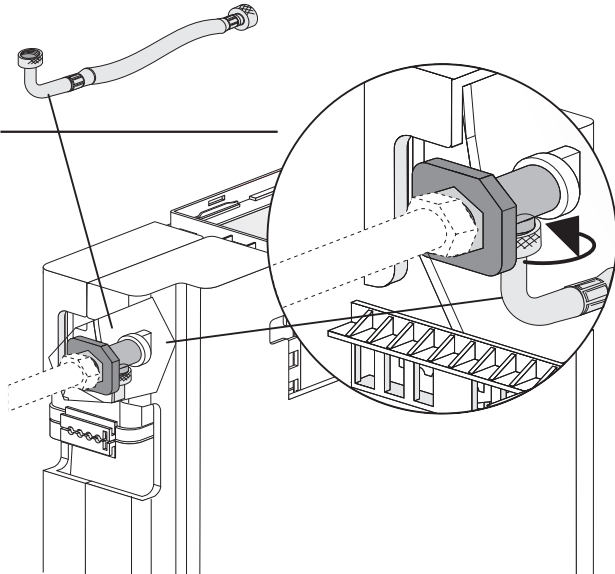

[mm]

Art. 17.257.00..T000

≥ 30 115 ≥ 25

> 80 mm

+

Art. 05.018.00..0000

9

10

Service

Dusch WC

Montage