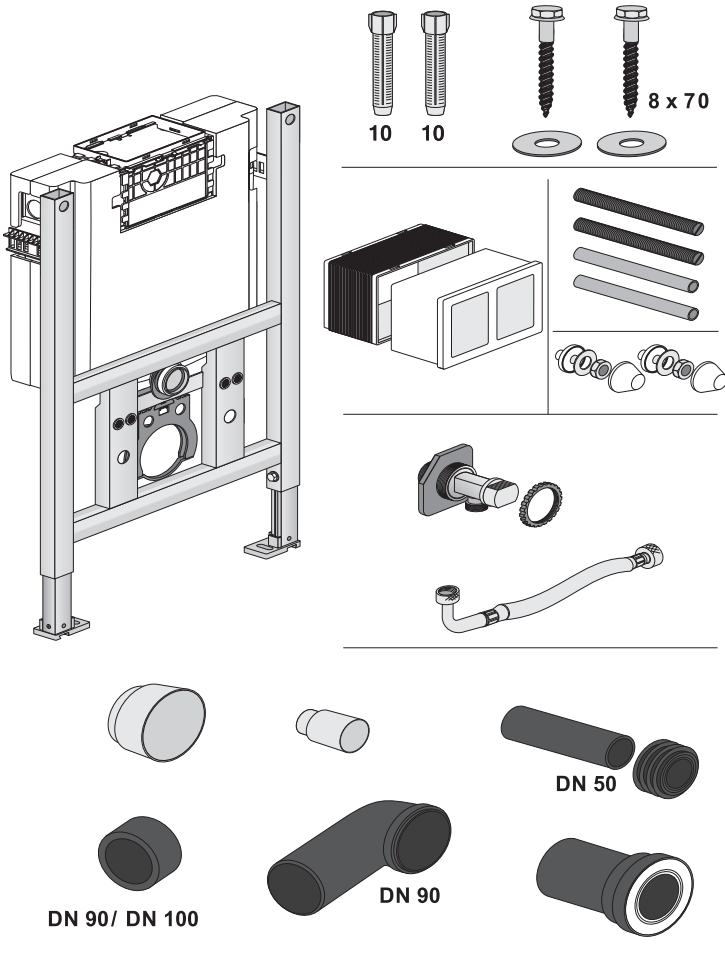

[mm]

Art. 17.257.00..T000

≥ 30 115 ≥ 25

> 80 mm

+

Art. 05.018.00..0000

9

10

Service

Dusch WC

Montage