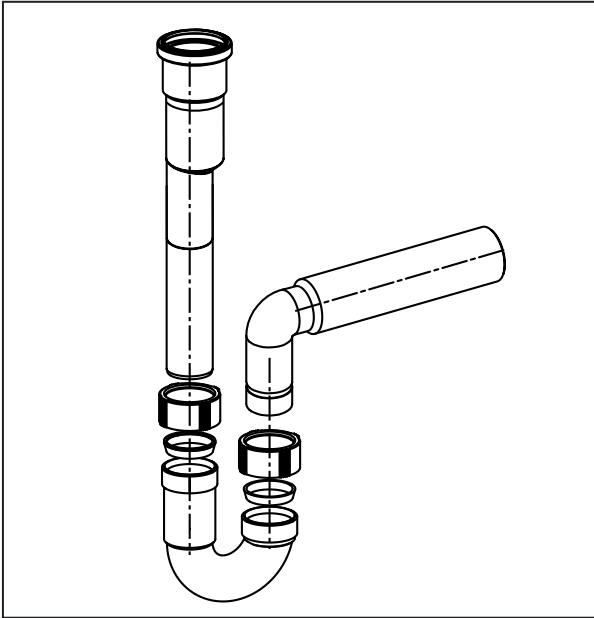

**Geruchverschluss DN 50
für Duschrinnen ES 50 mit
senkrechtem Abgang**

**Trap DN 50
for shower channel ES 50
with vertical waste outlet**

DN 50 / ø 50

31.801.00..0000

Made in Germany

PM 176 13 0000

Version: 22112013