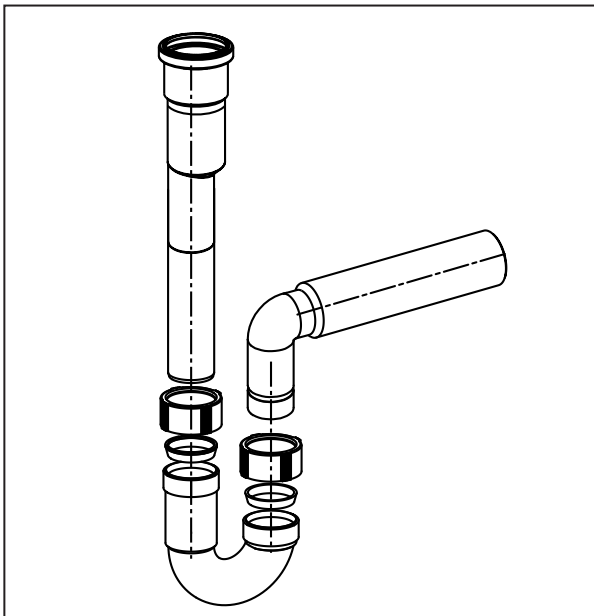

**Geruchverschluss DN 50
für Duschrinnen ES 50 mit
senkrechtem Abgang**

**Trap DN 50
for shower channel ES 50
with vertical waste outlet**

DN 50 / ø 50

31.801.00..0000

Made in Germany

PM 176 13 0000

Version: 22112013