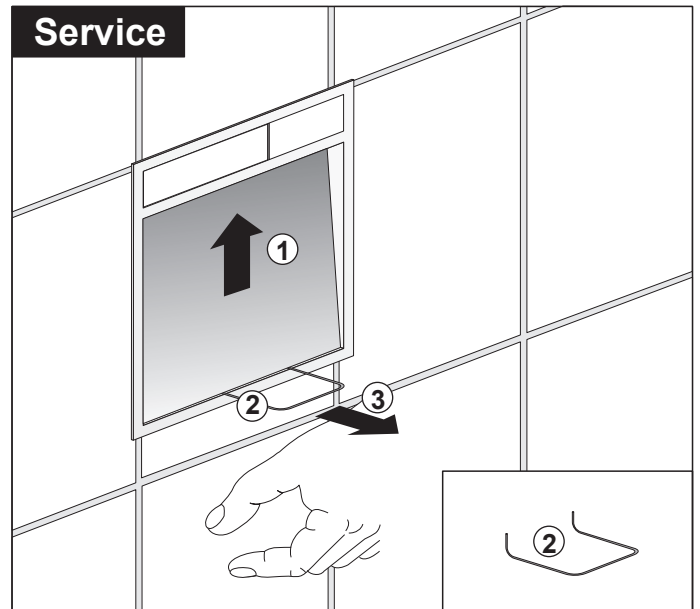

Time

2 min	■ green
3 min	■ red
4 min	■ yellow
5 min	■ blue
6 min	■ turquoise
7 min	■ purple
8 min	□ white

Colour

green
red
yellow
blue
turquoise
purple
white

① ②

Service

Chlor Chlorine (Cl)