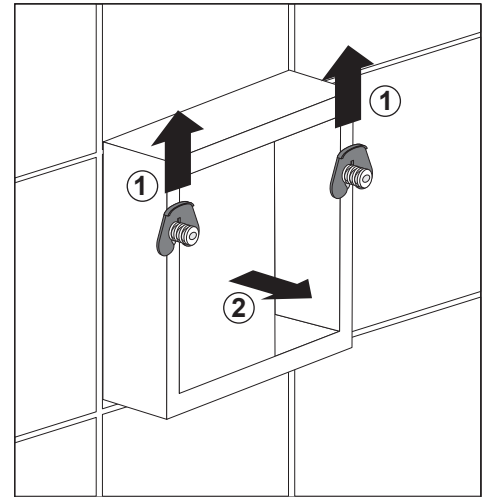

A. Grundplatte
B. Tastenpaar

A und B farblich kombinierbar

X – minimale Aufbauhöhe
UP-SPK: 30 mm
Nassbau: 30 mm
Trockenbau: 25 mm

Time

2 min	■ green
3 min	■ red
4 min	■ yellow
5 min	■ blue
6 min	■ turquoise
7 min	■ purple
8 min	□ white