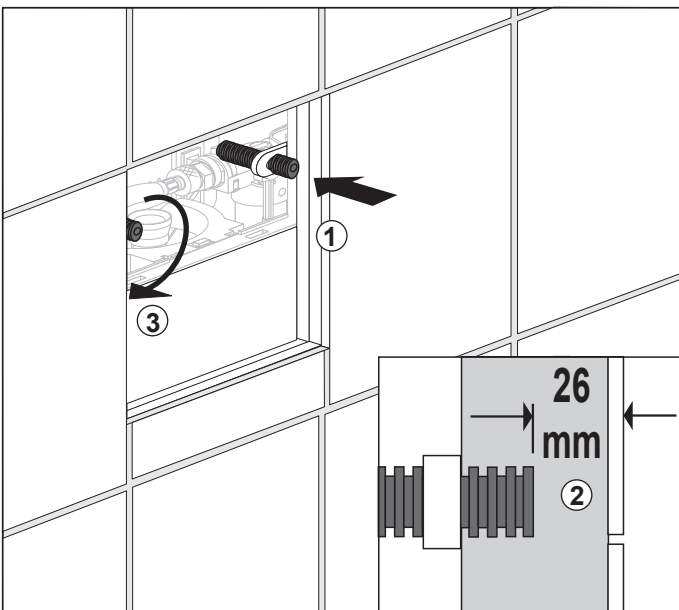

A. Grundplatte
B. Tastenpaar

A und B farblich kombinierbar

X – minimale Aufbauhöhe
UP-SPK: 30 mm
Nassbau: 30 mm
Trockenbau: 25 mm

Time

2 min	■ green
3 min	■ red
4 min	■ yellow
5 min	■ blue
6 min	■ turquoise
7 min	■ purple
8 min	□ white