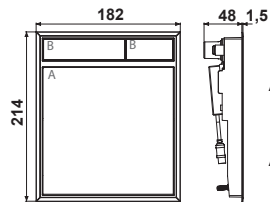

A. Grundplatte
B. Tastenpaar

A und B farblich kombinierbar

X – minimale Aufbauhöhe
UP-SPK: 30 mm
Nassbau: 30 mm
Trockenbau: 25 mm

Time

2 min	■ green
3 min	■ red
4 min	■ yellow
5 min	■ blue
6 min	■ turquoise
7 min	■ purple
8 min	□ white