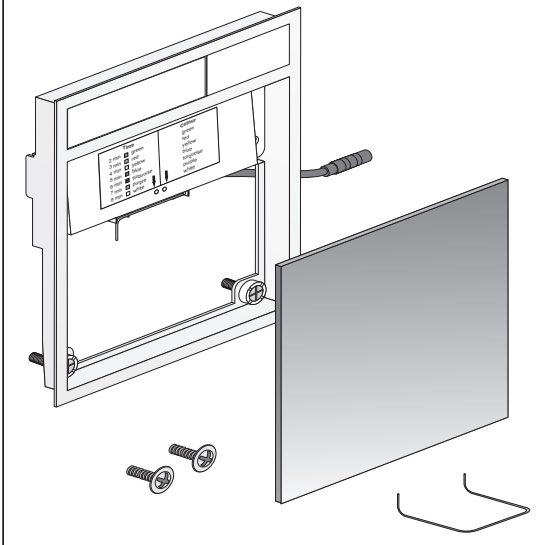

A. Grundplatte
B. Tastenpaar

A und B farblich kombinierbar

X – minimale Aufbauhöhe
UP-SPK: 30 mm
Nassbau: 30 mm
Trockenbau: 25 mm

Time

2 min	■ green
3 min	■ red
4 min	■ yellow
5 min	■ blue
6 min	■ turquoise
7 min	■ purple
8 min	□ white