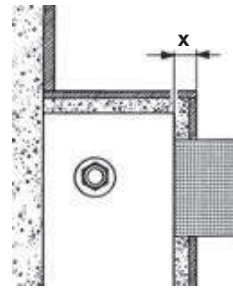

A. Grundplatte
B. Tastenpaar

A und B farblich kombinierbar

X – minimale Aufbauhöhe
UP-SPK: 30 mm
Nassbau: 30 mm
Trockenbau: 25 mm

Time

2 min	■ green
3 min	■ red
4 min	■ yellow
5 min	■ blue
6 min	■ turquoise
7 min	■ purple
8 min	□ white