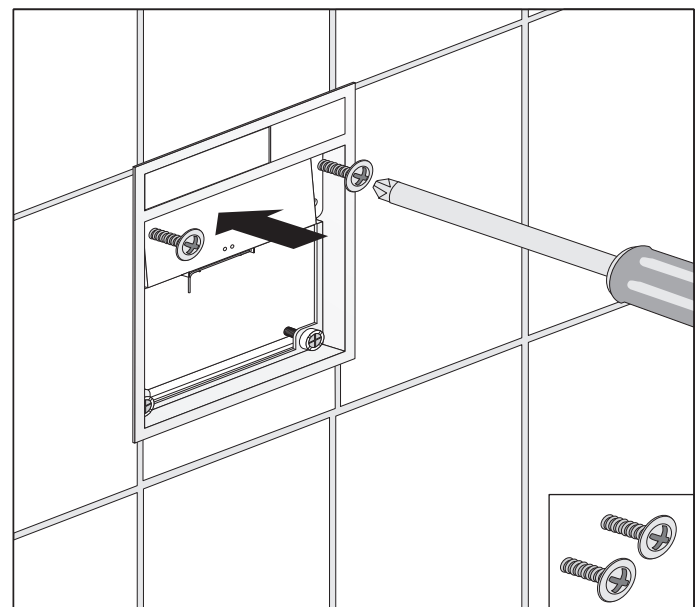

A. Grundplatte
B. Tastenpaar

A und B farblich kombinierbar

X – minimale Aufbauhöhe
UP-SPK: 30 mm
Nassbau: 30 mm
Trockenbau: 25 mm

Time

2 min	■ green
3 min	■ red
4 min	■ yellow
5 min	■ blue
6 min	■ turquoise
7 min	■ purple
8 min	□ white