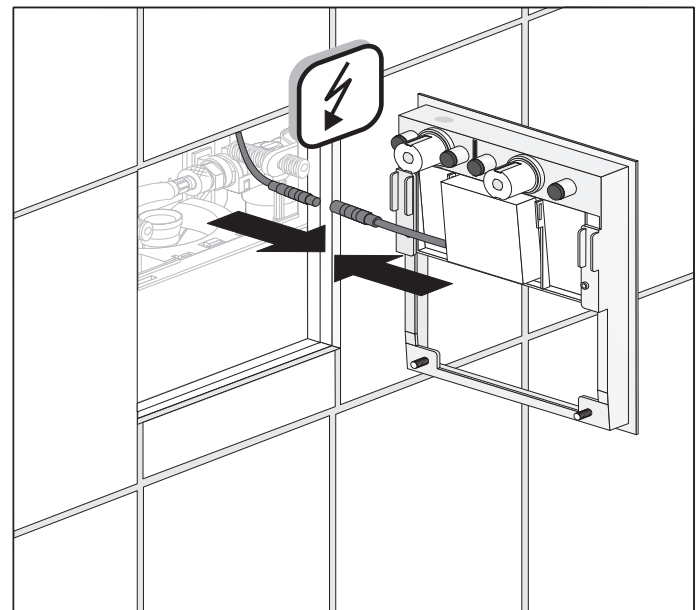

A. Grundplatte
B. Tastenpaar

A und B farblich kombinierbar

X – minimale Aufbauhöhe
UP-SPK: 30 mm
Nassbau: 30 mm
Trockenbau: 25 mm

Time

2 min	■ green
3 min	■ red
4 min	■ yellow
5 min	■ blue
6 min	■ turquoise
7 min	■ purple
8 min	□ white