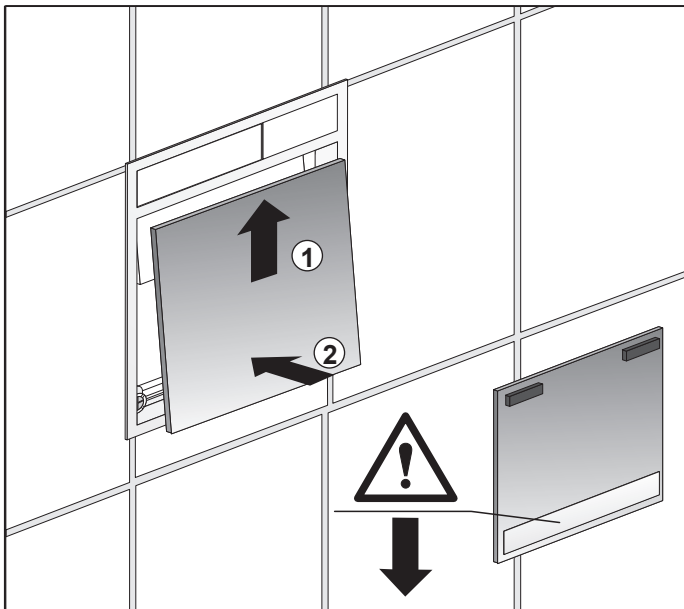

Time

2 min	■ green
3 min	■ red
4 min	■ yellow
5 min	■ blue
6 min	■ turquoise
7 min	■ purple
8 min	□ white

Colour

green
red
yellow
blue
turquoise
purple
white

① ②

Service

Chlor Chlorine (Cl)