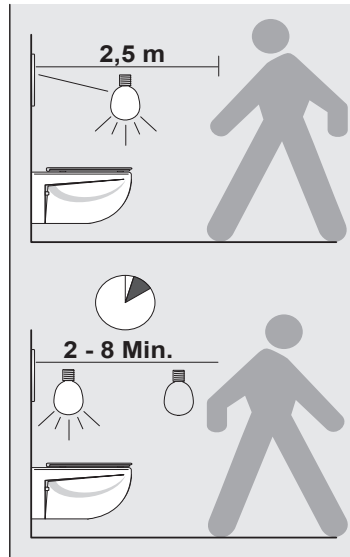

A. Grundplatte
B. Tastenpaar

A und B farblich kombinierbar

X – minimale Aufbauhöhe
UP-SPK: 30 mm
Nassbau: 30 mm
Trockenbau: 25 mm

Time

2 min	■ green
3 min	■ red
4 min	■ yellow
5 min	■ blue
6 min	■ turquoise
7 min	■ purple
8 min	□ white