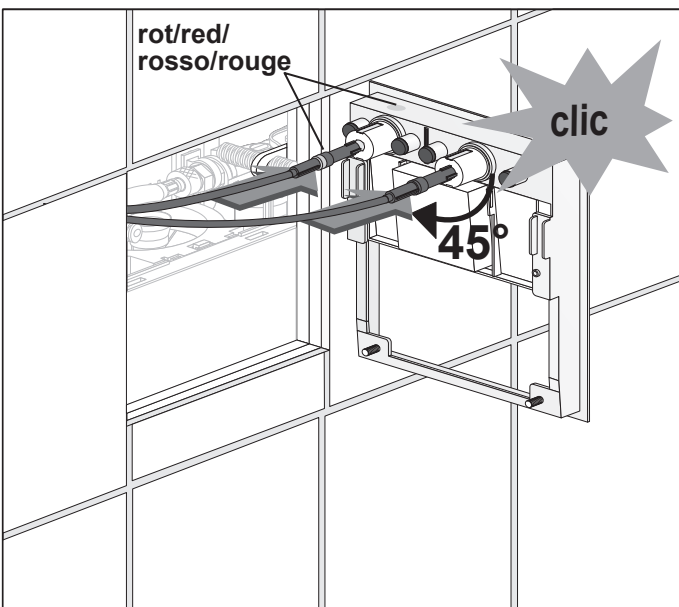

A. Grundplatte
B. Tastenpaar

A und B farblich kombinierbar

X – minimale Aufbauhöhe
UP-SPK: 30 mm
Nassbau: 30 mm
Trockenbau: 25 mm

Time

2 min	■ green
3 min	■ red
4 min	■ yellow
5 min	■ blue
6 min	■ turquoise
7 min	■ purple
8 min	□ white