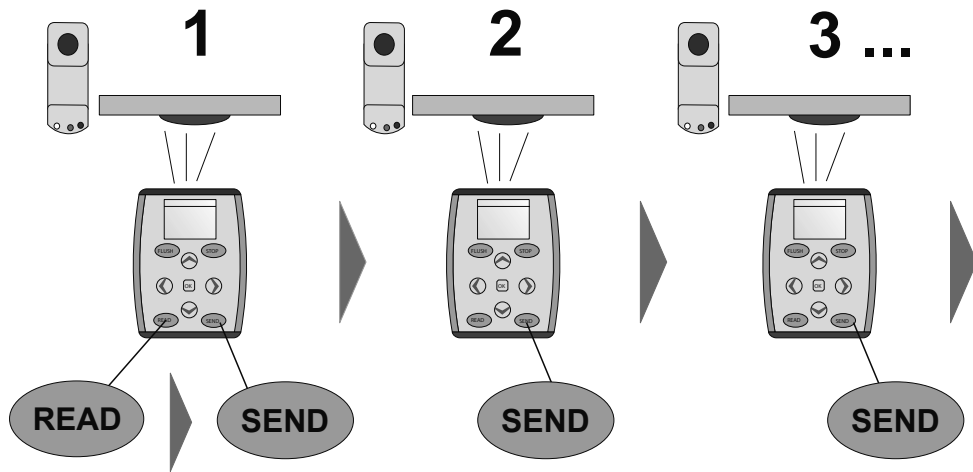

**E-Mail: [info@unidomo.de](mailto:info@unidomo.de) | Tel.: 04621 - 30 60 89 0 | [www.unidomo.de](http://www.unidomo.de)**

Fehlermeldung:  
Error message:  
Message d'erreur:

	Verbindung	Connecting	Connectant
OK	Verbindungsfehler	Connecting error.	Erreur dans la connexion
OK	OK	OK	OK
READ	Keine Daten. Daten aus Sensor einlesen oder OK drücken um Menü anzuzeigen	No data. Read data from sensor or press OK to show menu.	Absence de données. Lire des données du capteur rou appuyez sur OK pour afficher le menu.
OK	Read OK	Read OK	Lire OK