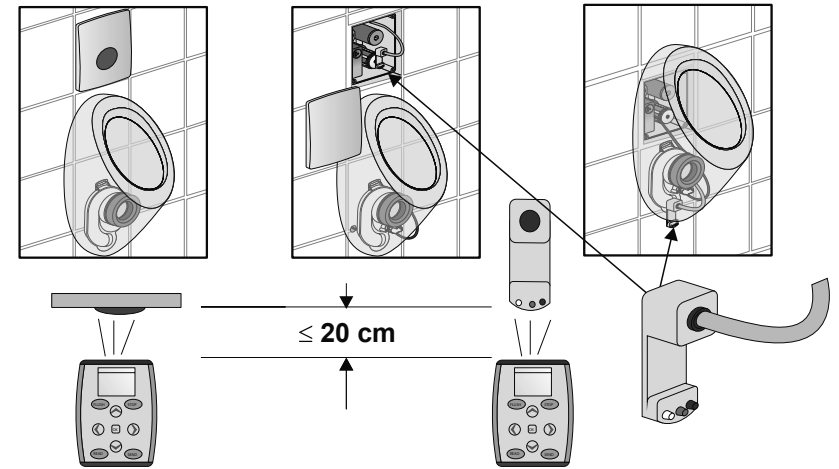

**E-Mail: [info@unidomo.de](mailto:info@unidomo.de) | Tel.: 04621 - 30 60 89 0 | [www.unidomo.de](http://www.unidomo.de)**

Fehlermeldung:  
Error message:  
Message d'erreur:

	Verbindung	Connecting	Connectant
OK	Verbindungsfehler	Connecting error.	Erreur dans la connexion
OK	OK	OK	OK
READ	Keine Daten. Daten aus Sensor einlesen oder OK drücken um Menü anzuzeigen	No data. Read data from sensor or press OK to show menu.	Absence de données. Lire des données du capteur rou appuyez sur OK pour afficher le menu.
OK	Read OK	Read OK	Lire OK