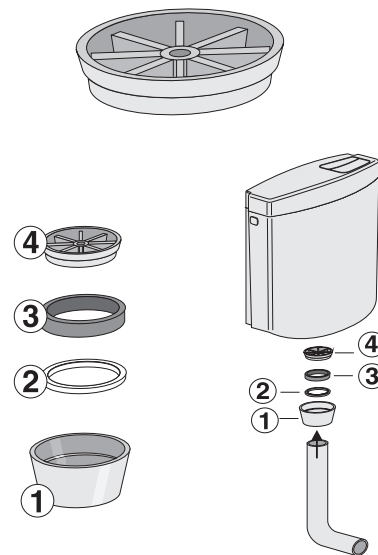

PM 163 66 0000

Version:16082016

Montage der Spülstromdrossel in AP-Spülkasten

PM 163 66 0000

Version:16082016

Montage der Spülstromdrossel in AP-Spülkasten

PM 163 66 0000

Version:16082016