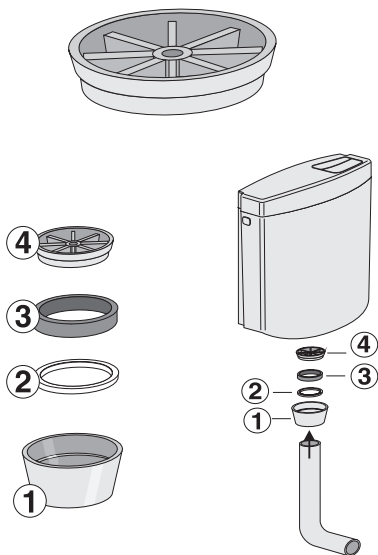

Montage der Spülstromdrossel in AP-Spülkasten

PM 163 66 0000

Version:16082016

Montage der Spülstromdrossel in AP-Spülkasten

PM 163 66 0000

Version:16082016

Montage der Spülstromdrossel in AP-Spülkasten

PM 163 66 0000