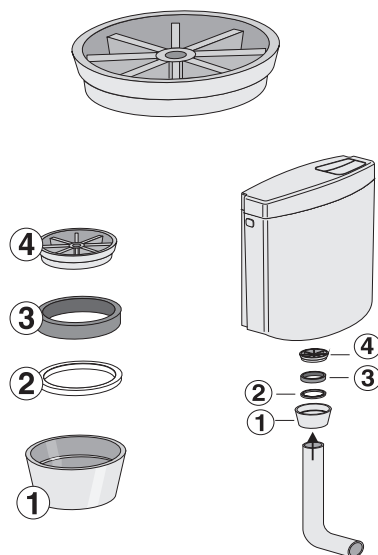

Version:16082016

Montage der Spülstromdrossel in AP-Spülkasten

PM 163 66 0000

Version:16082016

Montage der Spülstromdrossel in AP-Spülkasten

PM 163 66 0000

Version:16082016

Montage der Spülstromdrossel in AP-Spülkasten