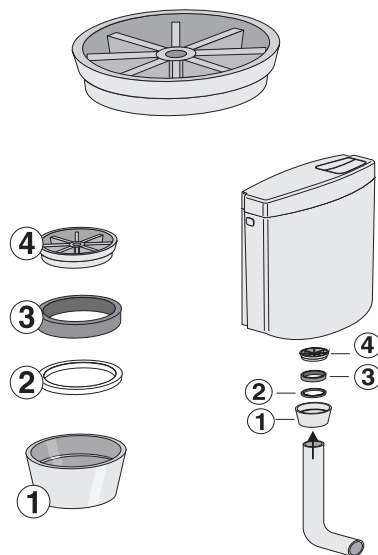

Montage der Spülstromdrossel in AP-Spülkasten

PM 163 66 0000

Version:16082016