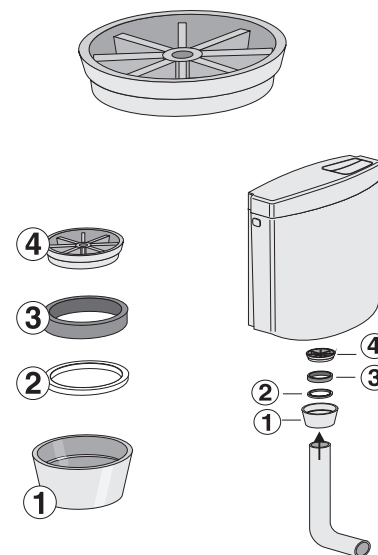

Montage der Spülstromdrossel in AP-Spülkasten

PM 163 66 0000

Version:16082016