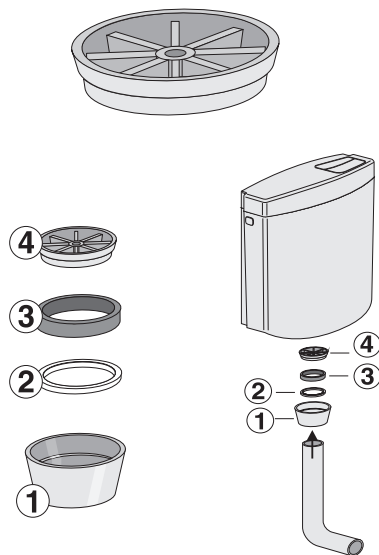

Montage der Spülstromdrossel in AP-Spülkasten

PM 163 66 0000

Version:16082016

Montage der Spülstromdrossel in AP-Spülkasten

PM 163 66 0000

Version:16082016

Montage der Spülstromdrossel in AP-Spülkasten

PM 163 66 0000