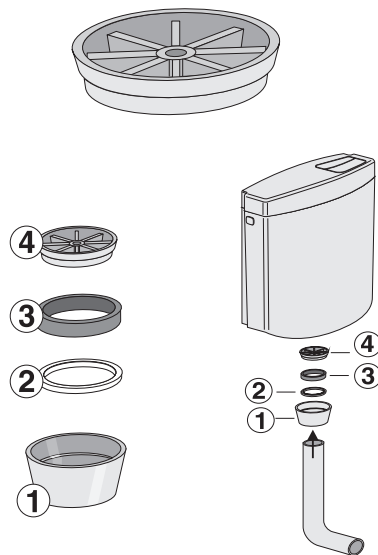

Montage der Spülstromdrossel in AP-Spülkasten

PM 163 66 0000

Version:16082016

Montage der Spülstromdrossel in AP-Spülkasten

PM 163 66 0000

Version:16082016

Montage der Spülstromdrossel in AP-Spülkasten

PM 163 66 0000