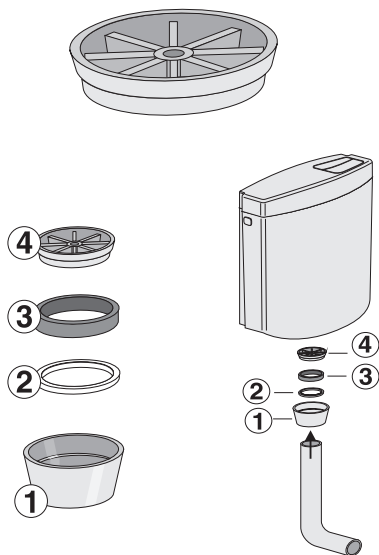

Version:16082016

Montage der Spülstromdrossel in AP-Spülkasten

PM 163 66 0000

Version:16082016

Montage der Spülstromdrossel in AP-Spülkasten

PM 163 66 0000

Version:16082016

Montage der Spülstromdrossel in AP-Spülkasten