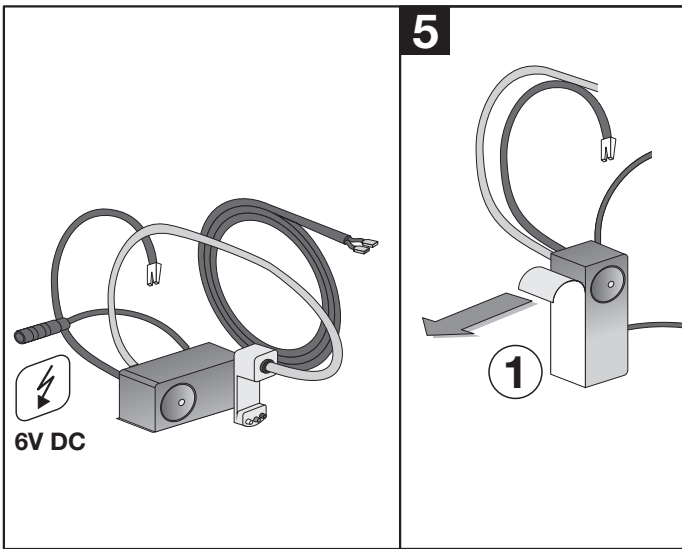

1 230 Volt / 6 Volt - 24 Volt / 6 Volt

2 6 Volt

3 6 Volt DC

Art. 01.254.00..0000
Parallelschaltung Fachelektriker
bauseitig. Max. Leitungslänge 10 m
bei mindest Querschnitt 2 x 0,75 mm²,
Materialart: CU