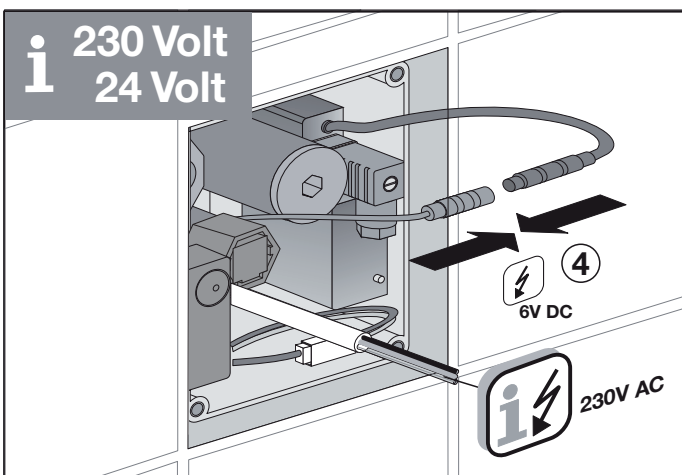

1 230 Volt / 6 Volt - 24 Volt / 6 Volt

2 6 Volt

3 6 Volt DC

Art. 01.254.00..0000
Parallelschaltung Fachelektriker
bauseitig. Max. Leitungslänge 10 m
bei mindest Querschnitt 2 x 0,75 mm²,
Materialart: CU