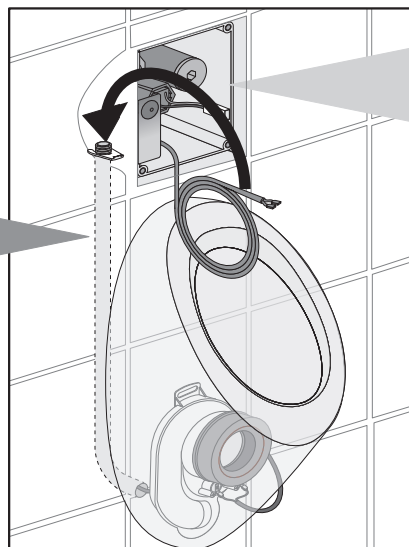

1 230 Volt / 6 Volt - 24 Volt / 6 Volt

2 6 Volt

3 6 Volt DC

Art. 01.254.00..0000
Parallelschaltung Fachelektriker
bauseitig. Max. Leitungslänge 10 m
bei mindest Querschnitt 2 x 0,75 mm²,
Materialart: CU