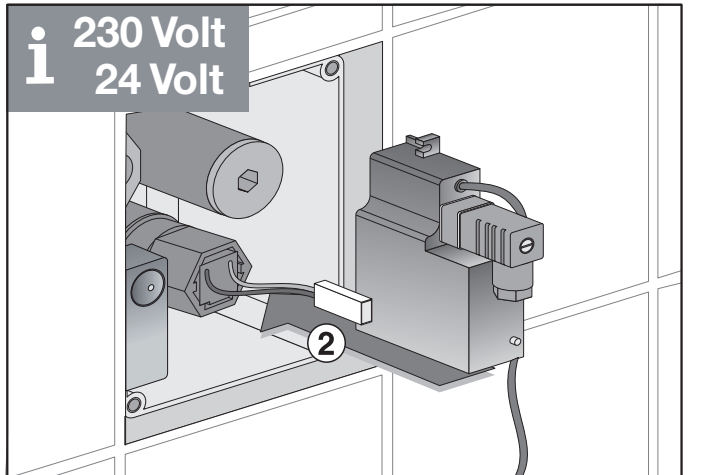

1 230 Volt / 6 Volt - 24 Volt / 6 Volt

2 6 Volt

3 6 Volt DC

Art. 01.254.00..0000
Parallelschaltung Fachelektriker
bauseitig. Max. Leitungslänge 10 m
bei mindest Querschnitt 2 x 0,75 mm²,
Materialart: CU