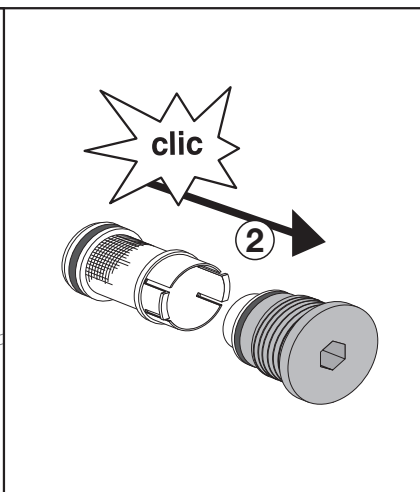

1 230 Volt / 6 Volt - 24 Volt / 6 Volt

2 6 Volt

3 6 Volt DC

Art. 01.254.00..0000
Parallelschaltung Fachelektriker
bauseitig. Max. Leitungslänge 10 m
bei mindest Querschnitt 2 x 0,75 mm²,
Materialart: CU