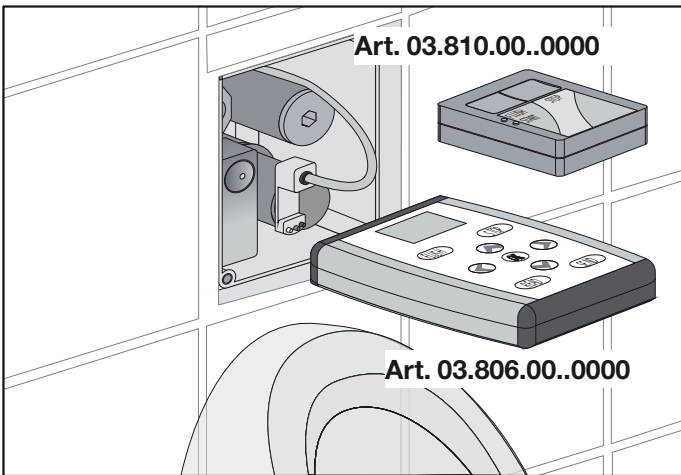

1 230 Volt / 6 Volt - 24 Volt / 6 Volt

2 6 Volt

3 6 Volt DC

Art. 01.254.00..0000
Parallelschaltung Fachelektriker
bauseitig. Max. Leitungslänge 10 m
bei mindest Querschnitt 2 x 0,75 mm²,
Materialart: CU