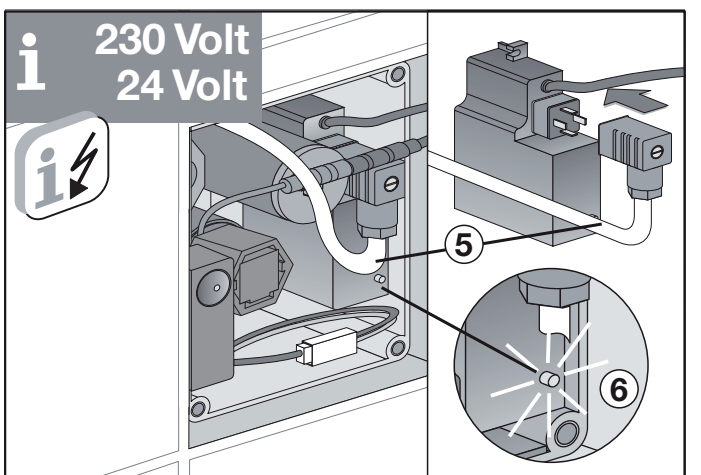

1 230 Volt / 6 Volt - 24 Volt / 6 Volt

2 6 Volt

3 6 Volt DC

Art. 01.254.00..0000
Parallelschaltung Fachelektriker
bauseitig. Max. Leitungslänge 10 m
bei mindest Querschnitt 2 x 0,75 mm²,
Materialart: CU