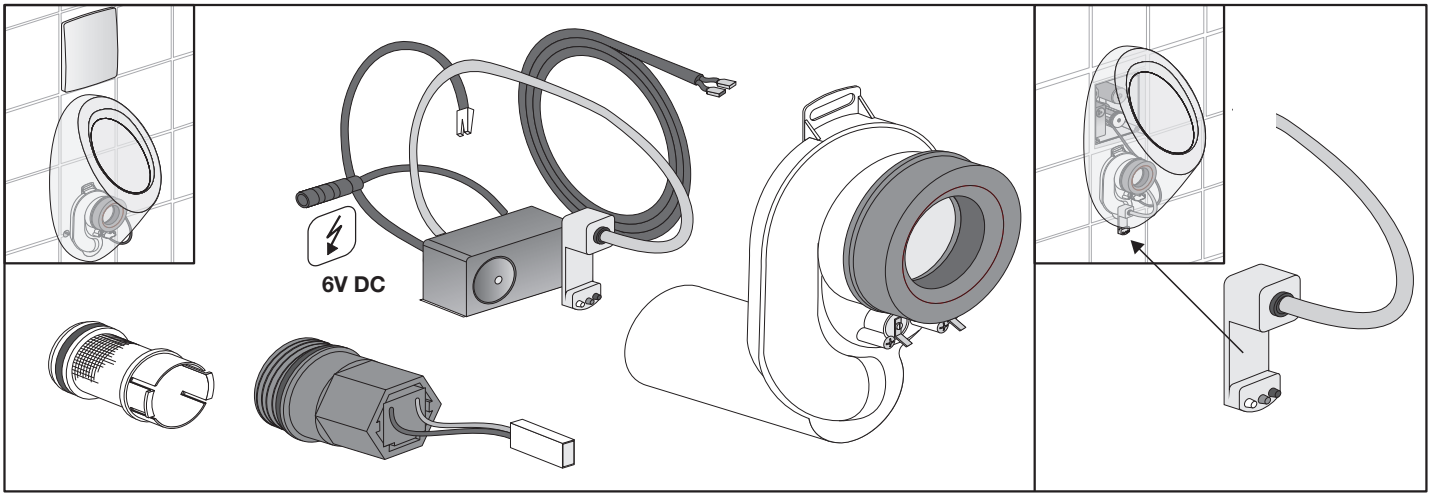

1 230 Volt / 6 Volt - 24 Volt / 6 Volt

2 6 Volt

3 6 Volt DC

Art. 01.254.00..0000
Parallelschaltung Fachelektriker
bauseitig. Max. Leitungslänge 10 m
bei mindest Querschnitt 2 x 0,75 mm²,
Materialart: CU