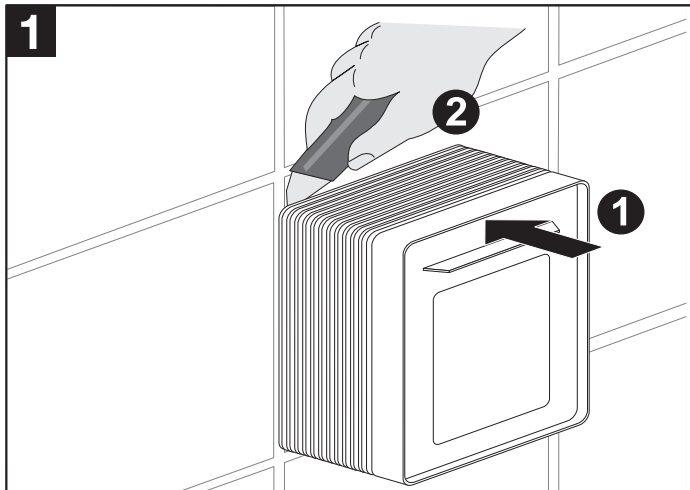

1 230 Volt / 6 Volt - 24 Volt / 6 Volt

2 6 Volt

3 6 Volt DC

Art. 01.254.00..0000
Parallelschaltung Fachelektriker
bauseitig. Max. Leitungslänge 10 m
bei mindest Querschnitt 2 x 0,75 mm²,
Materialart: CU