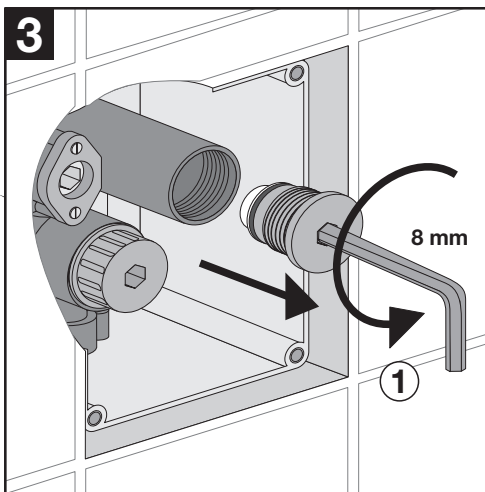

1 230 Volt / 6 Volt - 24 Volt / 6 Volt

2 6 Volt

3 6 Volt DC

Art. 01.254.00..0000
Parallelschaltung Fachelektriker
bauseitig. Max. Leitungslänge 10 m
bei mindest Querschnitt 2 x 0,75 mm²,
Materialart: CU