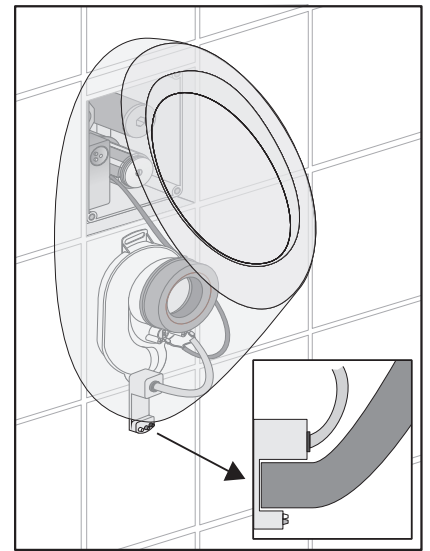

1 230 Volt / 6 Volt - 24 Volt / 6 Volt

2 6 Volt

3 6 Volt DC

Art. 01.254.00..0000
Parallelschaltung Fachelektriker
bauseitig. Max. Leitungslänge 10 m
bei mindest Querschnitt 2 x 0,75 mm²,
Materialart: CU