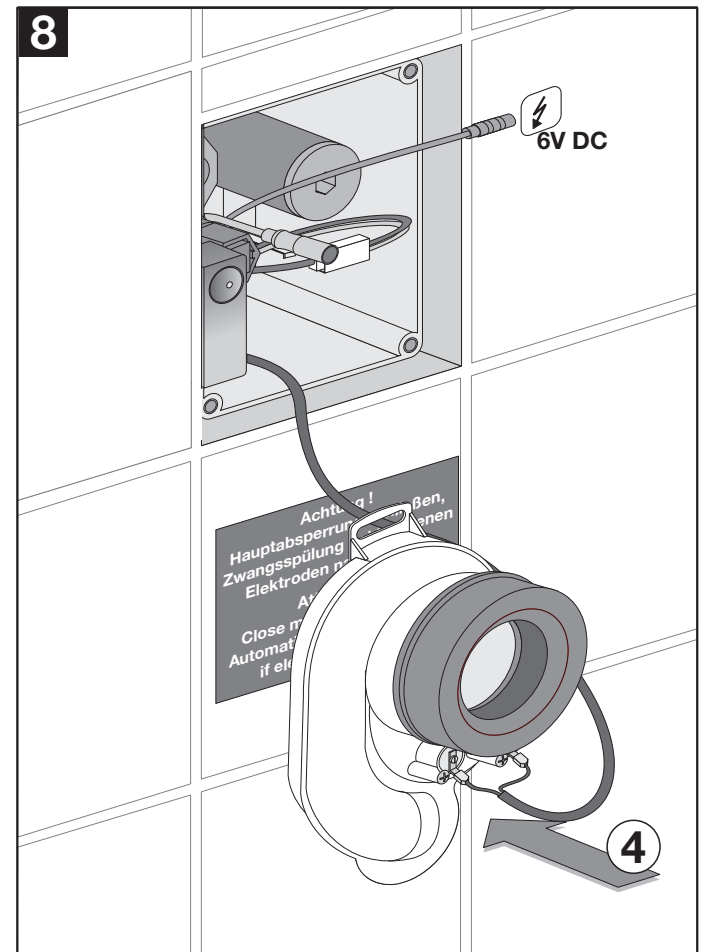

1 230 Volt / 6 Volt - 24 Volt / 6 Volt

2 6 Volt

3 6 Volt DC

Art. 01.254.00..0000
Parallelschaltung Fachelektriker
bauseitig. Max. Leitungslänge 10 m
bei mindest Querschnitt 2 x 0,75 mm²,
Materialart: CU