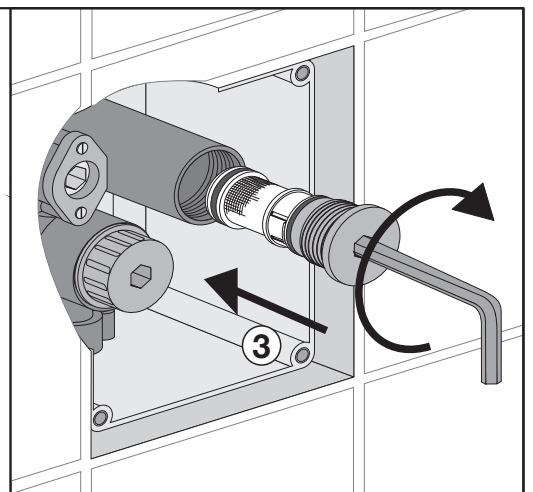

1 230 Volt / 6 Volt - 24 Volt / 6 Volt

2 6 Volt

3 6 Volt DC

Art. 01.254.00..0000
Parallelschaltung Fachelektriker
bauseitig. Max. Leitungslänge 10 m
bei mindest Querschnitt 2 x 0,75 mm²,
Materialart: CU