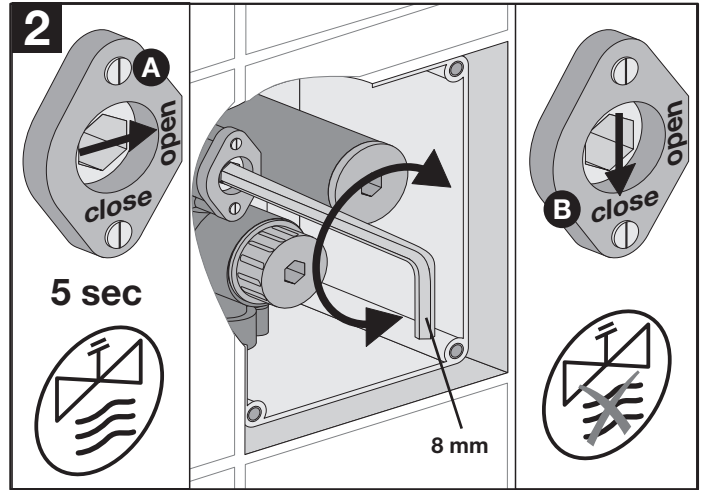

1 230 Volt / 6 Volt - 24 Volt / 6 Volt

2 6 Volt

3 6 Volt DC

Art. 01.254.00..0000
Parallelschaltung Fachelektriker
bauseitig. Max. Leitungslänge 10 m
bei mindest Querschnitt 2 x 0,75 mm²,
Materialart: CU