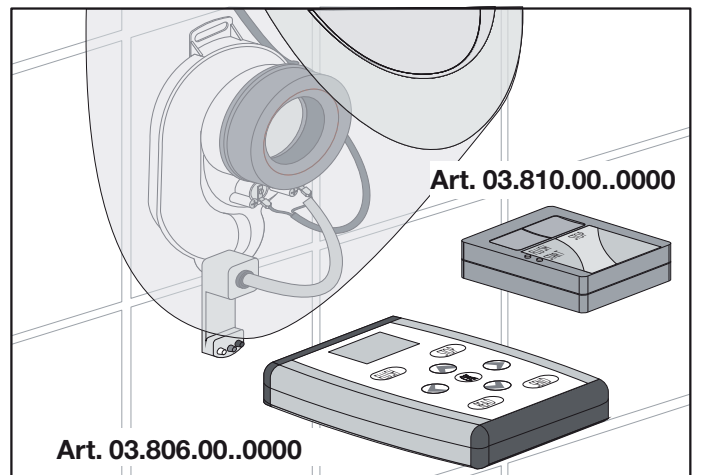

1 230 Volt / 6 Volt - 24 Volt / 6 Volt

2 6 Volt

3 6 Volt DC

Art. 01.254.00..0000
Parallelschaltung Fachelektriker
bauseitig. Max. Leitungslänge 10 m
bei mindest Querschnitt 2 x 0,75 mm²,
Materialart: CU