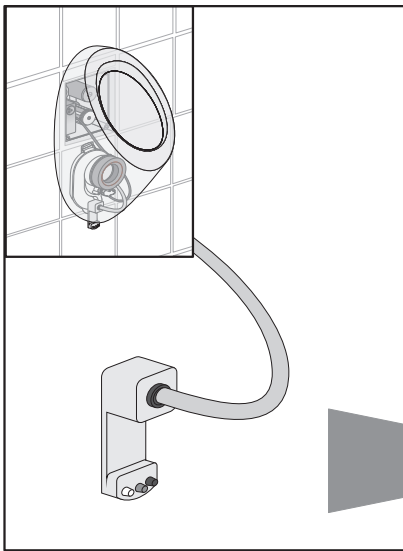

1 230 Volt / 6 Volt - 24 Volt / 6 Volt

2 6 Volt

3 6 Volt DC

Art. 01.254.00..0000
Parallelschaltung Fachelektriker
bauseitig. Max. Leitungslänge 10 m
bei mindest Querschnitt 2 x 0,75 mm²,
Materialart: CU