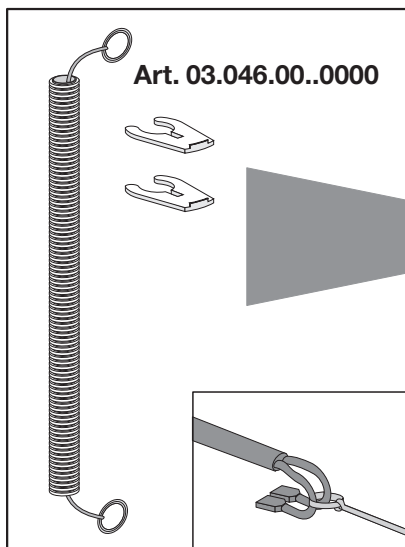

1 230 Volt / 6 Volt - 24 Volt / 6 Volt

2 6 Volt

3 6 Volt DC

Art. 01.254.00..0000
Parallelschaltung Fachelektriker
bauseitig. Max. Leitungslänge 10 m
bei mindest Querschnitt 2 x 0,75 mm²,
Materialart: CU