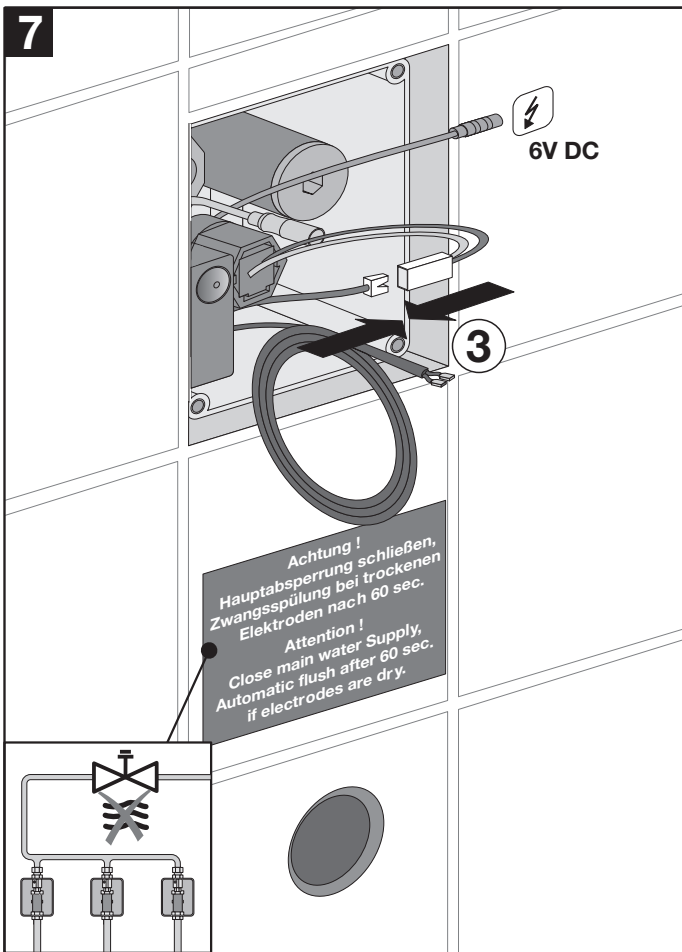

1 230 Volt / 6 Volt - 24 Volt / 6 Volt

2 6 Volt

3 6 Volt DC

Art. 01.254.00..0000
Parallelschaltung Fachelektriker
bauseitig. Max. Leitungslänge 10 m
bei mindest Querschnitt 2 x 0,75 mm²,
Materialart: CU