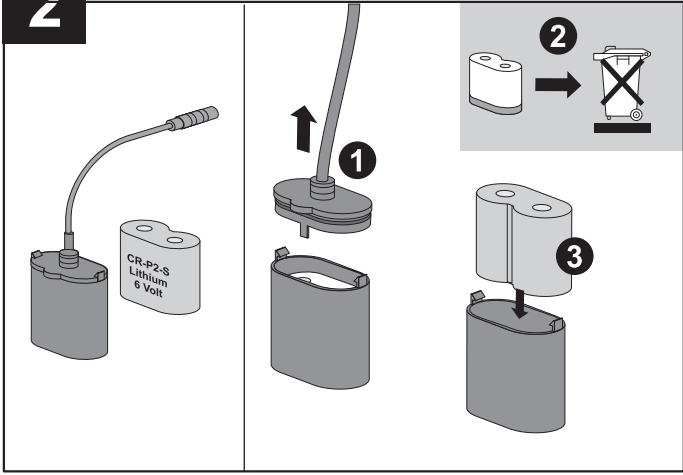

1 230 Volt / 6 Volt - 24 Volt / 6 Volt

2 6 Volt

3 6 Volt DC

Art. 01.254.00..0000
Parallelschaltung Fachelektriker
bauseitig. Max. Leitungslänge 10 m
bei mindest Querschnitt 2 x 0,75 mm²,
Materialart: CU