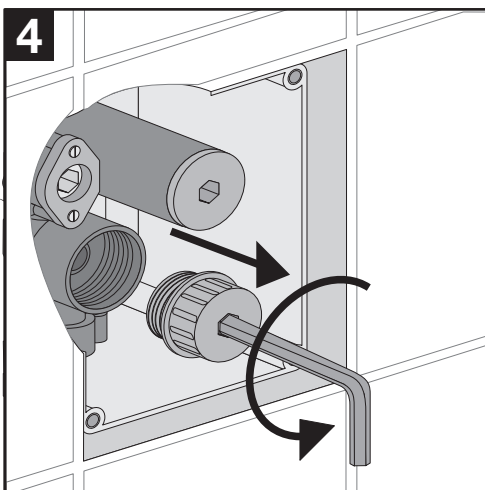

1 230 Volt / 6 Volt - 24 Volt / 6 Volt

2 6 Volt

3 6 Volt DC

Art. 01.254.00..0000
Parallelschaltung Fachelektriker
bauseitig. Max. Leitungslänge 10 m
bei mindest Querschnitt 2 x 0,75 mm²,
Materialart: CU