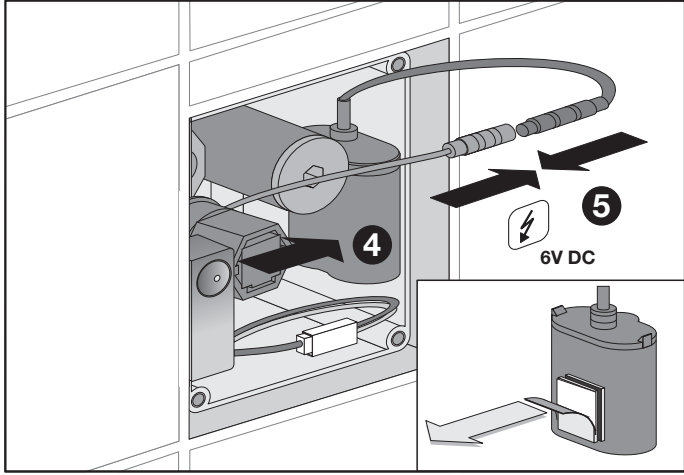

1 230 Volt / 6 Volt - 24 Volt / 6 Volt

2 6 Volt

3 6 Volt DC

Art. 01.254.00..0000
Parallelschaltung Fachelektriker
bauseitig. Max. Leitungslänge 10 m
bei mindest Querschnitt 2 x 0,75 mm²,
Materialart: CU