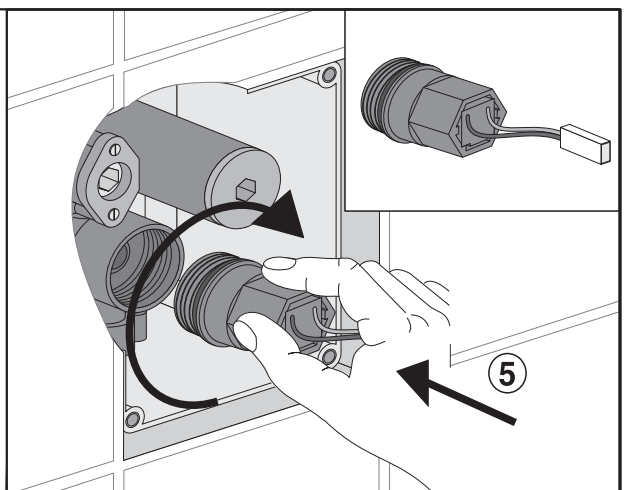

1 230 Volt / 6 Volt - 24 Volt / 6 Volt

2 6 Volt

3 6 Volt DC

Art. 01.254.00..0000
Parallelschaltung Fachelektriker
bauseitig. Max. Leitungslänge 10 m
bei mindest Querschnitt 2 x 0,75 mm²,
Materialart: CU