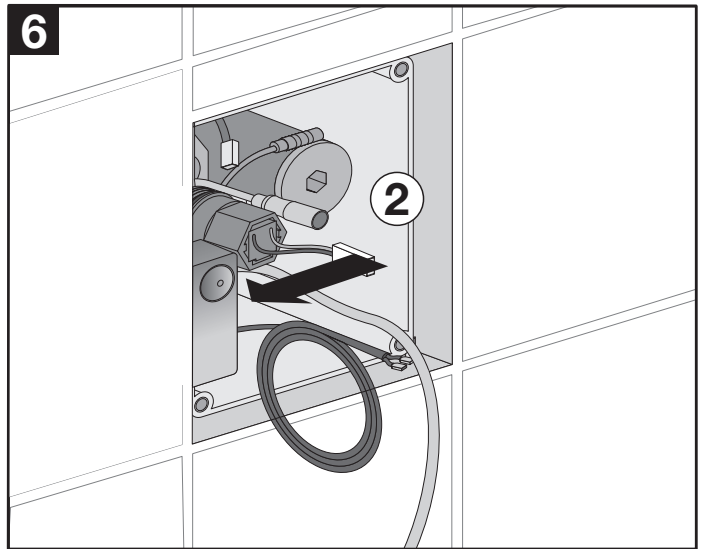

1 230 Volt / 6 Volt - 24 Volt / 6 Volt

2 6 Volt

3 6 Volt DC

Art. 01.254.00..0000
Parallelschaltung Fachelektriker
bauseitig. Max. Leitungslänge 10 m
bei mindest Querschnitt 2 x 0,75 mm²,
Materialart: CU