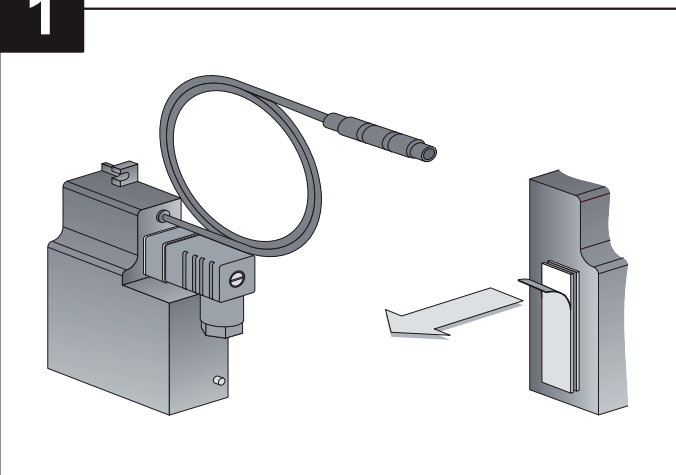

1 230 Volt / 6 Volt - 24 Volt / 6 Volt

2 6 Volt

3 6 Volt DC

Art. 01.254.00..0000
Parallelschaltung Fachelektriker
bauseitig. Max. Leitungslänge 10 m
bei mindest Querschnitt 2 x 0,75 mm²,
Materialart: CU