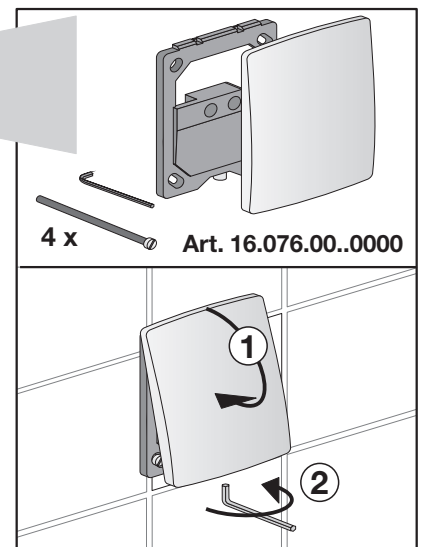

1 230 Volt / 6 Volt - 24 Volt / 6 Volt

2 6 Volt

3 6 Volt DC

Art. 01.254.00..0000
Parallelschaltung Fachelektriker
bauseitig. Max. Leitungslänge 10 m
bei mindest Querschnitt 2 x 0,75 mm²,
Materialart: CU