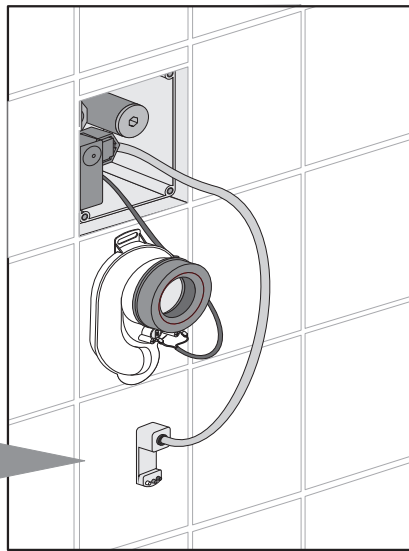

1 230 Volt / 6 Volt - 24 Volt / 6 Volt

2 6 Volt

3 6 Volt DC

Art. 01.254.00..0000
Parallelschaltung Fachelektriker
bauseitig. Max. Leitungslänge 10 m
bei mindest Querschnitt 2 x 0,75 mm²,
Materialart: CU