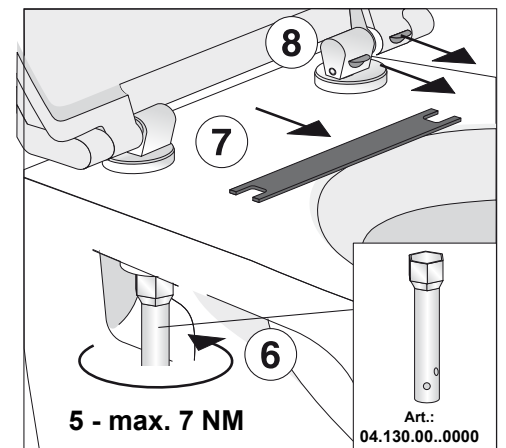

D Pflegehinweis	Kein scheuerndes, aggressives, chlor- und säurehaltiges Reinigungsmittel verwenden!
F Préventions d'entretien	N' utilisez pas de produits d'entretien abrasifs à base d'acide et de chlore!
GB Care instructions	Do not use cleaners that contain acid, chlorine or other harsh ingredients!
NL Reinigingsinstructies	Geen schurend, chloor- of zontzuurhoudend reinigingsmiddel gebruiken!
E Instrucciones de limpieza	No utilicen detergentes abrasivos, a base de ácido o cloro!
H Használati útmutató	Ne használjon surolószert, agresszív, klóros és savas tisztítószert !
CZ Údržba WC klozetové sedátka	Při čištění a údržbě WC klozetového sedátka nepoužívat žádné prostředky na mytí nádobí a prostředky bohaté na chlor, kyseliny a prostředky agresivní!
PL Pielęgnacja powierzchni	Nie używać środków czyszczących do szorowania, agresywnych, zawierających chlor i kwasy!
RU Инструкция по уходу	Не применять для чистки абразивных, агрессивных, хлорсодержащих или кислотосодержащих веществ. Для ухода подходят нейтральные моющие средства!
I Pulizia e manutenzione	Non usare prodotti detergenti abrasivi e contenenti cloro oppure acidi!
DK Rengøring	Anvend ikke skurepulver eller aggressive klorog syreholdige rengøringsmidler!