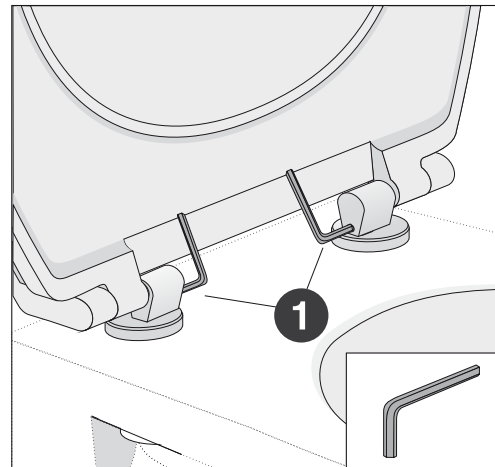

D Pflegehinweis	Kein scheuerndes, aggressives, chlor- und säurehaltiges Reinigungsmittel verwenden!
F Préventions d'entretien	N' utilisez pas de produits d'entretien abrasifs à base d'acide et de chlore!
GB Care instructions	Do not use cleaners that contain acid, chlorine or other harsh ingredients!
NL Reinigingsinstructies	Geen schurend, chloor- of zontzuurhoudend reinigingsmiddel gebruiken!
E Instrucciones de limpieza	No utilicen detergentes abrasivos, a base de ácido o cloro!
H Használati útmutató	Ne használjon surolószert, agresszív, klóros és savas tisztítószert !
CZ Údržba WC klozetové sedátka	Při čištění a údržbě WC klozetového sedátka nepoužívat žádné prostředky na mytí nádobí a prostředky bohaté na chlor, kyseliny a prostředky agresivní!
PL Pielęgnacja powierzchni	Nie używać środków czyszczących do szorowania, agresywnych, zawierających chlor i kwasy!
RU Инструкция по уходу	Не применять для чистки абразивных, агрессивных, хлорсодержащих или кислотосодержащих веществ. Для ухода подходят нейтральные моющие средства!
I Pulizia e manutenzione	Non usare prodotti detergenti abrasivi e contenenti cloro oppure acidi!
DK Rengøring	Anvend ikke skurepulver eller aggressive klorog syreholdige rengøringsmidler!