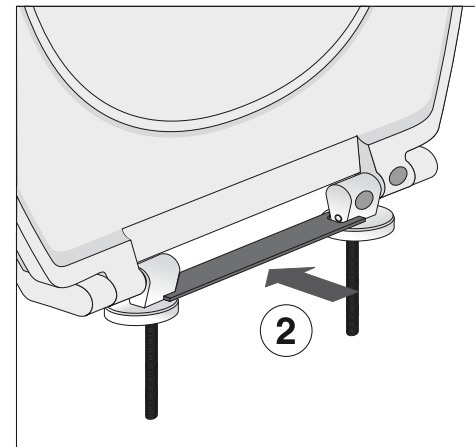

D Pflegehinweis	Kein scheuerndes, aggressives, chlor- und säurehaltiges Reinigungsmittel verwenden!
F Préventions d'entretien	N' utilisez pas de produits d'entretien abrasifs à base d'acide et de chlore!
GB Care instructions	Do not use cleaners that contain acid, chlorine or other harsh ingredients!
NL Reinigingsinstructies	Geen schurend, chloor- of zontzuurhoudend reinigingsmiddel gebruiken!
E Instrucciones de limpieza	No utilicen detergentes abrasivos, a base de ácido o cloro!
H Használati útmutató	Ne használjon surolószert, agresszív, klóros és savas tisztítószert !
CZ Údržba WC klozetové sedátka	Při čištění a údržbě WC klozetového sedátka nepoužívat žádné prostředky na mytí nádobí a prostředky bohaté na chlor, kyseliny a prostředky agresivní!
PL Pielęgnacja powierzchni	Nie używać środków czyszczących do szorowania, agresywnych, zawierających chlor i kwasy!
RU Инструкция по уходу	Не применять для чистки абразивных, агрессивных, хлорсодержащих или кислотосодержащих веществ. Для ухода подходят нейтральные моющие средства!
I Pulizia e manutenzione	Non usare prodotti detergenti abrasivi e contenenti cloro oppure acidi!
DK Rengøring	Anvend ikke skurepulver eller aggressive klorog syreholdige rengøringsmidler!