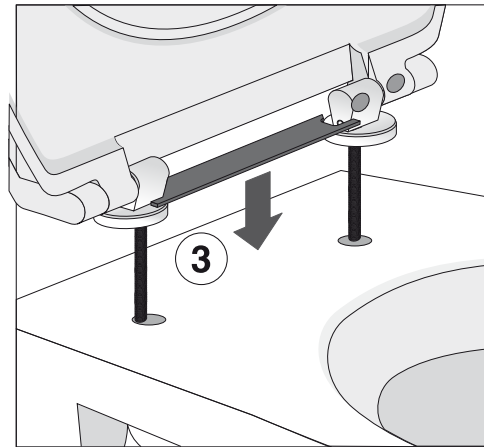

D Pflegehinweis	Kein scheuerndes, aggressives, chlor- und säurehaltiges Reinigungsmittel verwenden!
F Préventions d'entretien	N' utilisez pas de produits d'entretien abrasifs à base d'acide et de chlore!
GB Care instructions	Do not use cleaners that contain acid, chlorine or other harsh ingredients!
NL Reinigingsinstructies	Geen schurend, chloor- of zontzuurhoudend reinigingsmiddel gebruiken!
E Instrucciones de limpieza	No utilicen detergentes abrasivos, a base de ácido o cloro!
H Használati útmutató	Ne használjon surolószert, agresszív, klóros és savas tisztítószert !
CZ Údržba WC klozetové sedátka	Při čištění a údržbě WC klozetového sedátka nepoužívat žádné prostředky na mytí nádobí a prostředky bohaté na chlor, kyseliny a prostředky agresivní!
PL Pielęgnacja powierzchni	Nie używać środków czyszczących do szorowania, agresywnych, zawierających chlor i kwasy!
RU Инструкция по уходу	Не применять для чистки абразивных, агрессивных, хлорсодержащих или кислотосодержащих веществ. Для ухода подходят нейтральные моющие средства!
I Pulizia e manutenzione	Non usare prodotti detergenti abrasivi e contenenti cloro oppure acidi!
DK Rengøring	Anvend ikke skurepulver eller aggressive klorog syreholdige rengøringsmidler!