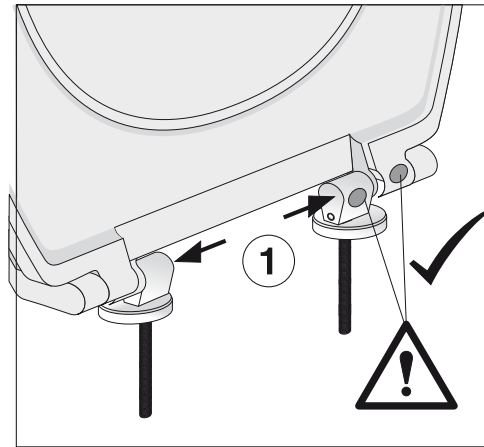

D Pflegehinweis	Kein scheuerndes, aggressives, chlor- und säurehaltiges Reinigungsmittel verwenden!
F Préventions d'entretien	N' utilisez pas de produits d'entretien abrasifs à base d'acide et de chlore!
GB Care instructions	Do not use cleaners that contain acid, chlorine or other harsh ingredients!
NL Reinigingsinstructies	Geen schurend, chloor- of zontzuurhoudend reinigingsmiddel gebruiken!
E Instrucciones de limpieza	No utilicen detergentes abrasivos, a base de ácido o cloro!
H Használati útmutató	Ne használjon surolószert, agresszív, klóros és savas tisztítószert !
CZ Údržba WC klozetové sedátka	Při čištění a údržbě WC klozetového sedátka nepoužívat žádné prostředky na mytí nádobí a prostředky bohaté na chlor, kyseliny a prostředky agresivní!
PL Pielęgnacja powierzchni	Nie używać środków czyszczących do szorowania, agresywnych, zawierających chlor i kwasy!
RU Инструкция по уходу	Не применять для чистки абразивных, агрессивных, хлорсодержащих или кислотосодержащих веществ. Для ухода подходят нейтральные моющие средства!
I Pulizia e manutenzione	Non usare prodotti detergenti abrasivi e contenenti cloro oppure acidi!
DK Rengøring	Anvend ikke skurepulver eller aggressive klorog syreholdige rengøringsmidler!