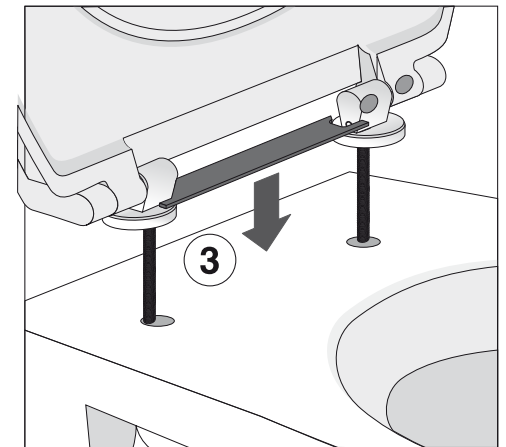

D Pflegehinweis	Kein scheuerndes, aggressives, chlor- und säurehaltiges Reinigungsmittel verwenden!
F Préventions d'entretien	N' utilisez pas de produits d'entretien abrasifs à base d'acide et de chlore!
GB Care instructions	Do not use cleaners that contain acid, chlorine or other harsh ingredients!
NL Reinigingsinstructies	Geen schurend, chloor- of zontzuurhoudend reinigingsmiddel gebruiken!
E Instrucciones de limpieza	No utilicen detergentes abrasivos, a base de ácido o cloro!
H Használati útmutató	Ne használjon surolószert, agresszív, klóros és savas tisztítószert !
CZ Údržba WC klozetové sedátka	Při čištění a údržbě WC klozetového sedátka nepoužívat žádné prostředky na mytí nádobí a prostředky bohaté na chlor, kyseliny a prostředky agresivní!
PL Pielęgnacja powierzchni	Nie używać środków czyszczących do szorowania, agresywnych, zawierających chlor i kwasy!
RU Инструкция по уходу	Не применять для чистки абразивных, агрессивных, хлорсодержащих или кислотосодержащих веществ. Для ухода подходят нейтральные моющие средства!
I Pulizia e manutenzione	Non usare prodotti detergenti abrasivi e contenenti cloro oppure acidi!
DK Rengøring	Anvend ikke skurepulver eller aggressive klorog syreholdige rengøringsmidler!