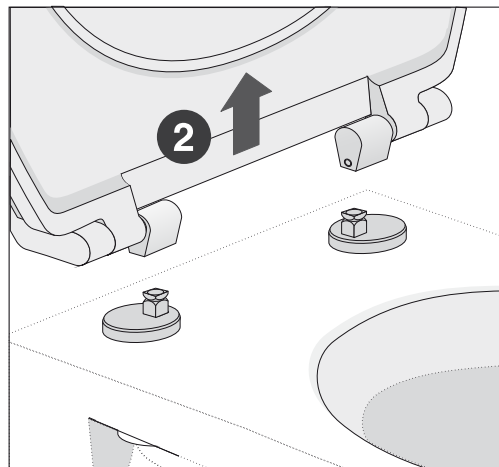

D Pflegehinweis	Kein scheuerndes, aggressives, chlor- und säurehaltiges Reinigungsmittel verwenden!
F Préventions d'entretien	N' utilisez pas de produits d'entretien abrasifs à base d'acide et de chlore!
GB Care instructions	Do not use cleaners that contain acid, chlorine or other harsh ingredients!
NL Reinigingsinstructies	Geen schurend, chloor- of zontzuurhoudend reinigingsmiddel gebruiken!
E Instrucciones de limpieza	No utilicen detergentes abrasivos, a base de ácido o cloro!
H Használati útmutató	Ne használjon surolószert, agresszív, klóros és savas tisztítószert !
CZ Údržba WC klozetové sedátka	Při čištění a údržbě WC klozetového sedátka nepoužívat žádné prostředky na mytí nádobí a prostředky bohaté na chlor, kyseliny a prostředky agresivní!
PL Pielęgnacja powierzchni	Nie używać środków czyszczących do szorowania, agresywnych, zawierających chlor i kwasy!
RU Инструкция по уходу	Не применять для чистки абразивных, агрессивных, хлорсодержащих или кислотосодержащих веществ. Для ухода подходят нейтральные моющие средства!
I Pulizia e manutenzione	Non usare prodotti detergenti abrasivi e contenenti cloro oppure acidi!
DK Rengøring	Anvend ikke skurepulver eller aggressive klorog syreholdige rengøringsmidler!