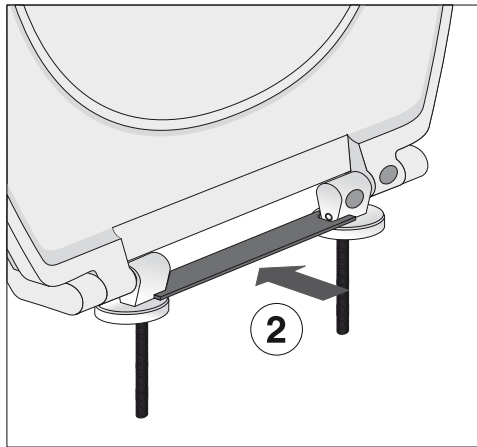

D Pflegehinweis	Kein scheuerndes, aggressives, chlor- und säurehaltiges Reinigungsmittel verwenden!
F Préventions d'entretien	N' utilisez pas de produits d'entretien abrasifs à base d'acide et de chlore!
GB Care instructions	Do not use cleaners that contain acid, chlorine or other harsh ingredients!
NL Reinigingsinstructies	Geen schurend, chloor- of zontzuurhoudend reinigingsmiddel gebruiken!
E Instrucciones de limpieza	No utilicen detergentes abrasivos, a base de ácido o cloro!
H Használati útmutató	Ne használjon surolószert, agresszív, klóros és savas tisztítószert !
CZ Údržba WC klozetové sedátka	Při čištění a údržbě WC klozetového sedátka nepoužívat žádné prostředky na mytí nádobí a prostředky bohaté na chlor, kyseliny a prostředky agresivní!
PL Pielęgnacja powierzchni	Nie używać środków czyszczących do szorowania, agresywnych, zawierających chlor i kwasy!
RU Инструкция по уходу	Не применять для чистки абразивных, агрессивных, хлорсодержащих или кислотосодержащих веществ. Для ухода подходят нейтральные моющие средства!
I Pulizia e manutenzione	Non usare prodotti detergenti abrasivi e contenenti cloro oppure acidi!
DK Rengøring	Anvend ikke skurepulver eller aggressive klorog syreholdige rengøringsmidler!