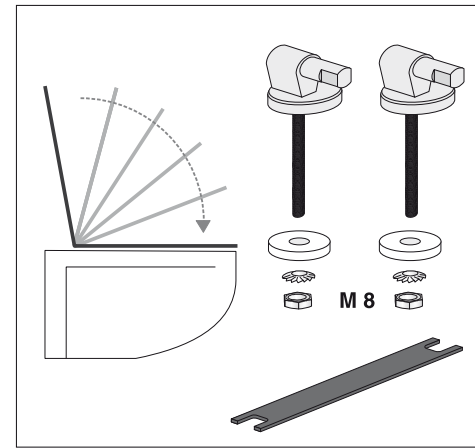

D Pflegehinweis	Kein scheuerndes, aggressives, chlor- und säurehaltiges Reinigungsmittel verwenden!
F Préventions d'entretien	N' utilisez pas de produits d'entretien abrasifs à base d'acide et de chlore!
GB Care instructions	Do not use cleaners that contain acid, chlorine or other harsh ingredients!
NL Reinigingsinstructies	Geen schurend, chloor- of zontzuurhoudend reinigingsmiddel gebruiken!
E Instrucciones de limpieza	No utilicen detergentes abrasivos, a base de ácido o cloro!
H Használati útmutató	Ne használjon surolószert, agresszív, klóros és savas tisztítószert !
CZ Údržba WC klozetové sedátka	Při čištění a údržbě WC klozetového sedátka nepoužívat žádné prostředky na mytí nádobí a prostředky bohaté na chlor, kyseliny a prostředky agresivní!
PL Pielęgnacja powierzchni	Nie używać środków czyszczących do szorowania, agresywnych, zawierających chlor i kwasy!
RU Инструкция по уходу	Не применять для чистки абразивных, агрессивных, хлорсодержащих или кислотосодержащих веществ. Для ухода подходят нейтральные моющие средства!
I Pulizia e manutenzione	Non usare prodotti detergenti abrasivi e contenenti cloro oppure acidi!
DK Rengøring	Anvend ikke skurepulver eller aggressive klorog syreholdige rengøringsmidler!