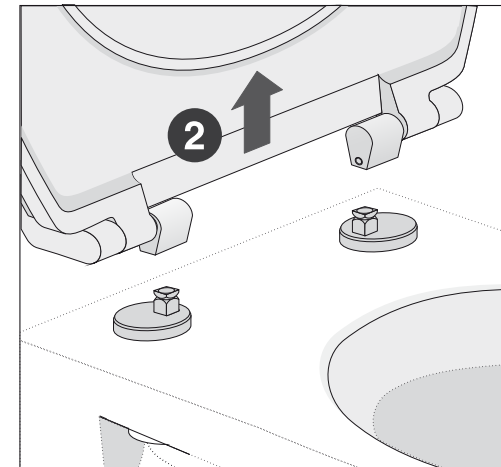

D Pflegehinweis	Kein scheuerndes, aggressives, chlor- und säurehaltiges Reinigungsmittel verwenden!
F Préventions d'entretien	N' utilisez pas de produits d'entretien abrasifs à base d'acide et de chlore!
GB Care instructions	Do not use cleaners that contain acid, chlorine or other harsh ingredients!
NL Reinigingsinstructies	Geen schurend, chloor- of zontzuurhoudend reinigingsmiddel gebruiken!
E Instrucciones de limpieza	No utilicen detergentes abrasivos, a base de ácido o cloro!
H Használati útmutató	Ne használjon surolószert, agresszív, klóros és savas tisztítószert !
CZ Údržba WC klozetové sedátka	Při čištění a údržbě WC klozetového sedátka nepoužívat žádné prostředky na mytí nádobí a prostředky bohaté na chlor, kyseliny a prostředky agresivní!
PL Pielęgnacja powierzchni	Nie używać środków czyszczących do szorowania, agresywnych, zawierających chlor i kwasy!
RU Инструкция по уходу	Не применять для чистки абразивных, агрессивных, хлорсодержащих или кислотосодержащих веществ. Для ухода подходят нейтральные моющие средства!
I Pulizia e manutenzione	Non usare prodotti detergenti abrasivi e contenenti cloro oppure acidi!
DK Rengøring	Anvend ikke skurepulver eller aggressive klorog syreholdige rengøringsmidler!