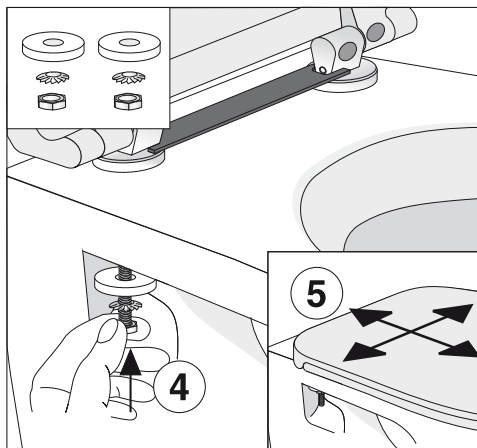

D Pflegehinweis	Kein scheuerndes, aggressives, chlor- und säurehaltiges Reinigungsmittel verwenden!
F Préventions d'entretien	N' utilisez pas de produits d'entretien abrasifs à base d'acide et de chlore!
GB Care instructions	Do not use cleaners that contain acid, chlorine or other harsh ingredients!
NL Reinigingsinstructies	Geen schurend, chloor- of zontzuurhoudend reinigingsmiddel gebruiken!
E Instrucciones de limpieza	No utilicen detergentes abrasivos, a base de ácido o cloro!
H Használati útmutató	Ne használjon surolószert, agresszív, klóros és savas tisztítószert !
CZ Údržba WC klozetové sedátka	Při čištění a údržbě WC klozetového sedátka nepoužívat žádné prostředky na mytí nádobí a prostředky bohaté na chlor, kyseliny a prostředky agresivní!
PL Pielęgnacja powierzchni	Nie używać środków czyszczących do szorowania, agresywnych, zawierających chlor i kwasy!
RU Инструкция по уходу	Не применять для чистки абразивных, агрессивных, хлорсодержащих или кислотосодержащих веществ. Для ухода подходят нейтральные моющие средства!
I Pulizia e manutenzione	Non usare prodotti detergenti abrasivi e contenenti cloro oppure acidi!
DK Rengøring	Anvend ikke skurepulver eller aggressive klorog syreholdige rengøringsmidler!