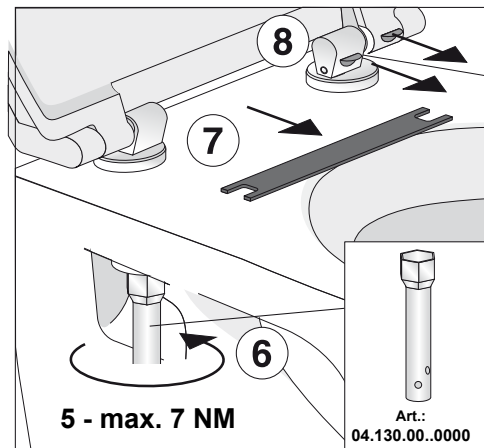

D Pflegehinweis	Kein scheuerndes, aggressives, chlor- und säurehaltiges Reinigungsmittel verwenden!
F Préventions d'entretien	N' utilisez pas de produits d'entretien abrasifs à base d'acide et de chlore!
GB Care instructions	Do not use cleaners that contain acid, chlorine or other harsh ingredients!
NL Reinigingsinstructies	Geen schurend, chloor- of zontzuurhoudend reinigingsmiddel gebruiken!
E Instrucciones de limpieza	No utilicen detergentes abrasivos, a base de ácido o cloro!
H Használati útmutató	Ne használjon surolószert, agresszív, klóros és savas tisztítószert !
CZ Údržba WC klozetové sedátka	Při čištění a údržbě WC klozetového sedátka nepoužívat žádné prostředky na mytí nádobí a prostředky bohaté na chlor, kyseliny a prostředky agresivní!
PL Pielęgnacja powierzchni	Nie używać środków czyszczących do szorowania, agresywnych, zawierających chlor i kwasy!
RU Инструкция по уходу	Не применять для чистки абразивных, агрессивных, хлорсодержащих или кислотосодержащих веществ. Для ухода подходят нейтральные моющие средства!
I Pulizia e manutenzione	Non usare prodotti detergenti abrasivi e contenenti cloro oppure acidi!
DK Rengøring	Anvend ikke skurepulver eller aggressive klorog syreholdige rengøringsmidler!