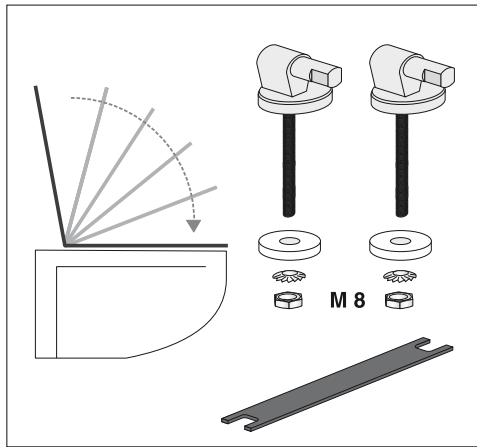

D Pflegehinweis	Kein scheuerndes, aggressives, chlor- und säurehaltiges Reinigungsmittel verwenden!
F Préventions d'entretien	N' utilisez pas de produits d'entretien abrasifs à base d'acide et de chlore!
GB Care instructions	Do not use cleaners that contain acid, chlorine or other harsh ingredients!
NL Reinigingsinstructies	Geen schurend, chloor- of zontzuurhoudend reinigingsmiddel gebruiken!
E Instrucciones de limpieza	No utilicen detergentes abrasivos, a base de ácido o cloro!
H Használati útmutató	Ne használjon surolószert, agresszív, klóros és savas tisztítószert !
CZ Údržba WC klozetové sedátka	Při čištění a údržbě WC klozetového sedátka nepoužívat žádné prostředky na mytí nádobí a prostředky bohaté na chlor, kyseliny a prostředky agresivní!
PL Pielęgnacja powierzchni	Nie używać środków czyszczących do szorowania, agresywnych, zawierających chlor i kwasy!
RU Инструкция по уходу	Не применять для чистки абразивных, агрессивных, хлорсодержащих или кислотосодержащих веществ. Для ухода подходят нейтральные моющие средства!
I Pulizia e manutenzione	Non usare prodotti detergenti abrasivi e contenenti cloro oppure acidi!
DK Rengøring	Anvend ikke skurepulver eller aggressive klorog syreholdige rengøringsmidler!