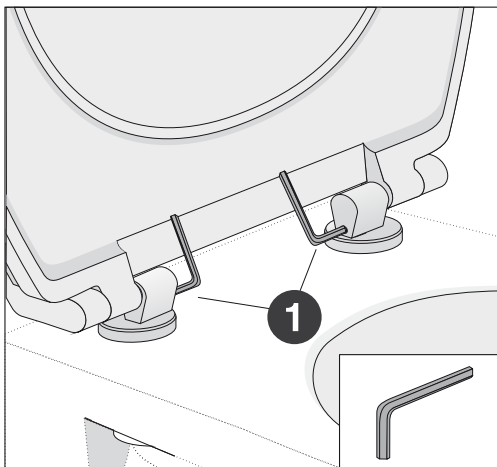

D Pflegehinweis	Kein scheuerndes, aggressives, chlor- und säurehaltiges Reinigungsmittel verwenden!
F Préventions d'entretien	N' utilisez pas de produits d'entretien abrasifs à base d'acide et de chlore!
GB Care instructions	Do not use cleaners that contain acid, chlorine or other harsh ingredients!
NL Reinigingsinstructies	Geen schurend, chloor- of zontzuurhoudend reinigingsmiddel gebruiken!
E Instrucciones de limpieza	No utilicen detergentes abrasivos, a base de ácido o cloro!
H Használati útmutató	Ne használjon surolószert, agresszív, klóros és savas tisztítószert !
CZ Údržba WC klozetové sedátka	Při čištění a údržbě WC klozetového sedátka nepoužívat žádné prostředky na mytí nádobí a prostředky bohaté na chlor, kyseliny a prostředky agresivní!
PL Pielęgnacja powierzchni	Nie używać środków czyszczących do szorowania, agresywnych, zawierających chlor i kwasy!
RU Инструкция по уходу	Не применять для чистки абразивных, агрессивных, хлорсодержащих или кислотосодержащих веществ. Для ухода подходят нейтральные моющие средства!
I Pulizia e manutenzione	Non usare prodotti detergenti abrasivi e contenenti cloro oppure acidi!
DK Rengøring	Anvend ikke skurepulver eller aggressive klorog syreholdige rengøringsmidler!