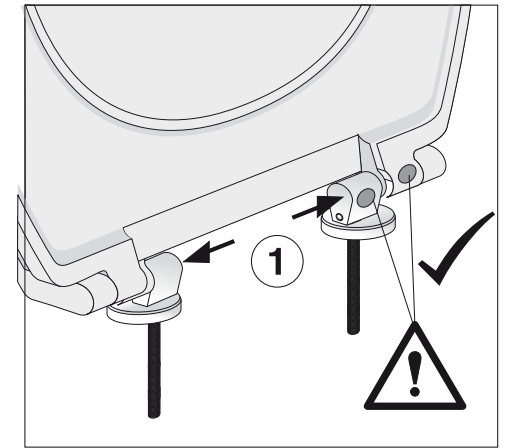

D Pflegehinweis	Kein scheuerndes, aggressives, chlor- und säurehaltiges Reinigungsmittel verwenden!
F Préventions d'entretien	N' utilisez pas de produits d'entretien abrasifs à base d'acide et de chlore!
GB Care instructions	Do not use cleaners that contain acid, chlorine or other harsh ingredients!
NL Reinigingsinstructies	Geen schurend, chloor- of zontzuurhoudend reinigingsmiddel gebruiken!
E Instrucciones de limpieza	No utilicen detergentes abrasivos, a base de ácido o cloro!
H Használati útmutató	Ne használjon surolószert, agresszív, klóros és savas tisztítószert !
CZ Údržba WC klozetové sedátka	Při čištění a údržbě WC klozetového sedátka nepoužívat žádné prostředky na mytí nádobí a prostředky bohaté na chlor, kyseliny a prostředky agresivní!
PL Pielęgnacja powierzchni	Nie używać środków czyszczących do szorowania, agresywnych, zawierających chlor i kwasy!
RU Инструкция по уходу	Не применять для чистки абразивных, агрессивных, хлорсодержащих или кислотосодержащих веществ. Для ухода подходят нейтральные моющие средства!
I Pulizia e manutenzione	Non usare prodotti detergenti abrasivi e contenenti cloro oppure acidi!
DK Rengøring	Anvend ikke skurepulver eller aggressive klorog syreholdige rengøringsmidler!