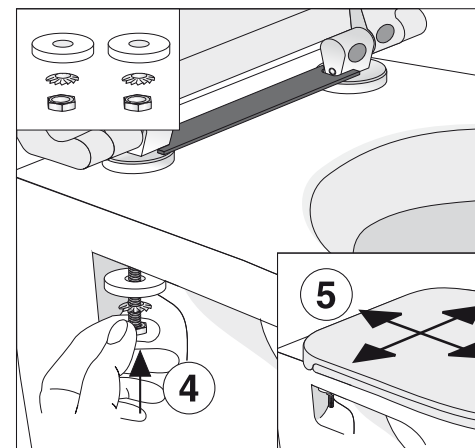

D Pflegehinweis	Kein scheuerndes, aggressives, chlor- und säurehaltiges Reinigungsmittel verwenden!
F Préventions d'entretien	N' utilisez pas de produits d'entretien abrasifs à base d'acide et de chlore!
GB Care instructions	Do not use cleaners that contain acid, chlorine or other harsh ingredients!
NL Reinigingsinstructies	Geen schurend, chloor- of zontzuurhoudend reinigingsmiddel gebruiken!
E Instrucciones de limpieza	No utilicen detergentes abrasivos, a base de ácido o cloro!
H Használati útmutató	Ne használjon surolószert, agresszív, klóros és savas tisztítószert !
CZ Údržba WC klozetové sedátka	Při čištění a údržbě WC klozetového sedátka nepoužívat žádné prostředky na mytí nádobí a prostředky bohaté na chlor, kyseliny a prostředky agresivní!
PL Pielęgnacja powierzchni	Nie używać środków czyszczących do szorowania, agresywnych, zawierających chlor i kwasy!
RU Инструкция по уходу	Не применять для чистки абразивных, агрессивных, хлорсодержащих или кислотосодержащих веществ. Для ухода подходят нейтральные моющие средства!
I Pulizia e manutenzione	Non usare prodotti detergenti abrasivi e contenenti cloro oppure acidi!
DK Rengøring	Anvend ikke skurepulver eller aggressive klorog syreholdige rengøringsmidler!