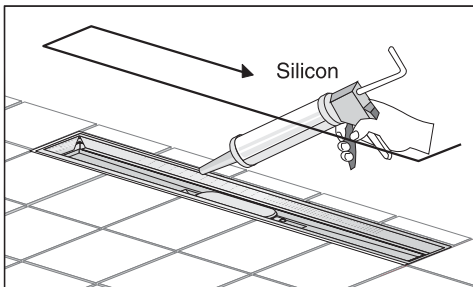

Designrost für SANIT Duschrinne

Typ [mm]

Fertigbauset SANIT 650	650
Fertigbauset SANIT 750	750
Fertigbauset SANIT 950	950

Typ [mm]

Fertigbauset PERCA 650	650
Fertigbauset PERCA 750	750
Fertigbauset PERCA 950	950