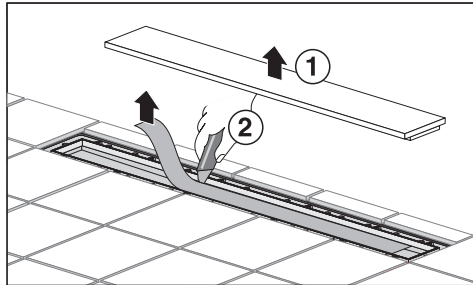

Designrost für SANIT Duschrinne

Typ [mm]

Fertigbauset SANIT 650	650
Fertigbauset SANIT 750	750
Fertigbauset SANIT 950	950

Typ [mm]

Fertigbauset PERCA 650	650
Fertigbauset PERCA 750	750
Fertigbauset PERCA 950	950