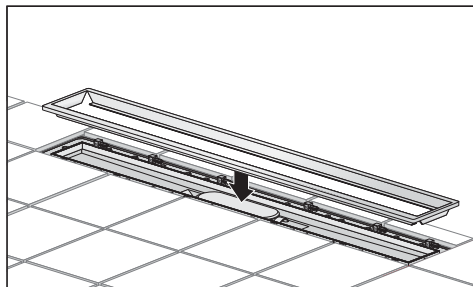

Designrost für SANIT Duschrinne

Typ [mm]

Fertigbauset SANIT 650	650
Fertigbauset SANIT 750	750
Fertigbauset SANIT 950	950

Typ [mm]

Fertigbauset PERCA 650	650
Fertigbauset PERCA 750	750
Fertigbauset PERCA 950	950