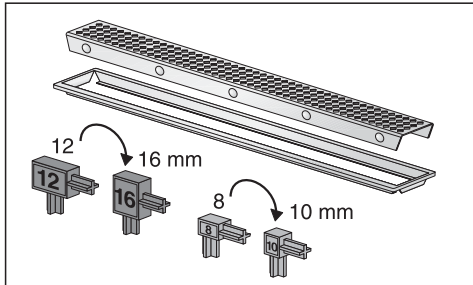

Designrost für SANIT Duschrinne

Typ [mm]

Fertigbauset SANIT 650	650
Fertigbauset SANIT 750	750
Fertigbauset SANIT 950	950

Typ [mm]

Fertigbauset PERCA 650	650
Fertigbauset PERCA 750	750
Fertigbauset PERCA 950	950