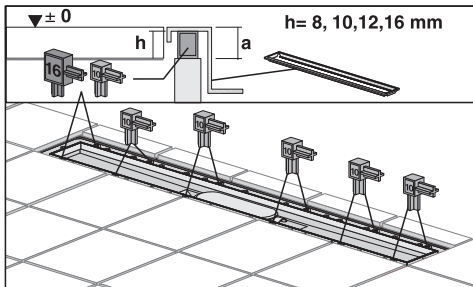

Designrost für SANIT Duschrinne

Typ [mm]

Fertigbauset SANIT 650	650
Fertigbauset SANIT 750	750
Fertigbauset SANIT 950	950

Typ [mm]

Fertigbauset PERCA 650	650
Fertigbauset PERCA 750	750
Fertigbauset PERCA 950	950