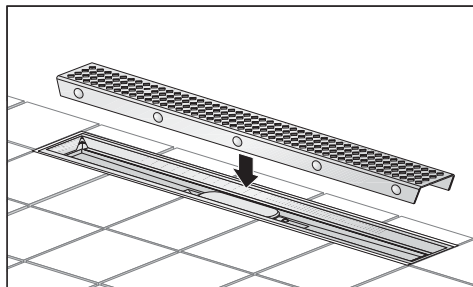

Designrost für SANIT Duschrinne

Typ [mm]

Fertigbauset SANIT 650	650
Fertigbauset SANIT 750	750
Fertigbauset SANIT 950	950

Typ [mm]

Fertigbauset PERCA 650	650
Fertigbauset PERCA 750	750
Fertigbauset PERCA 950	950