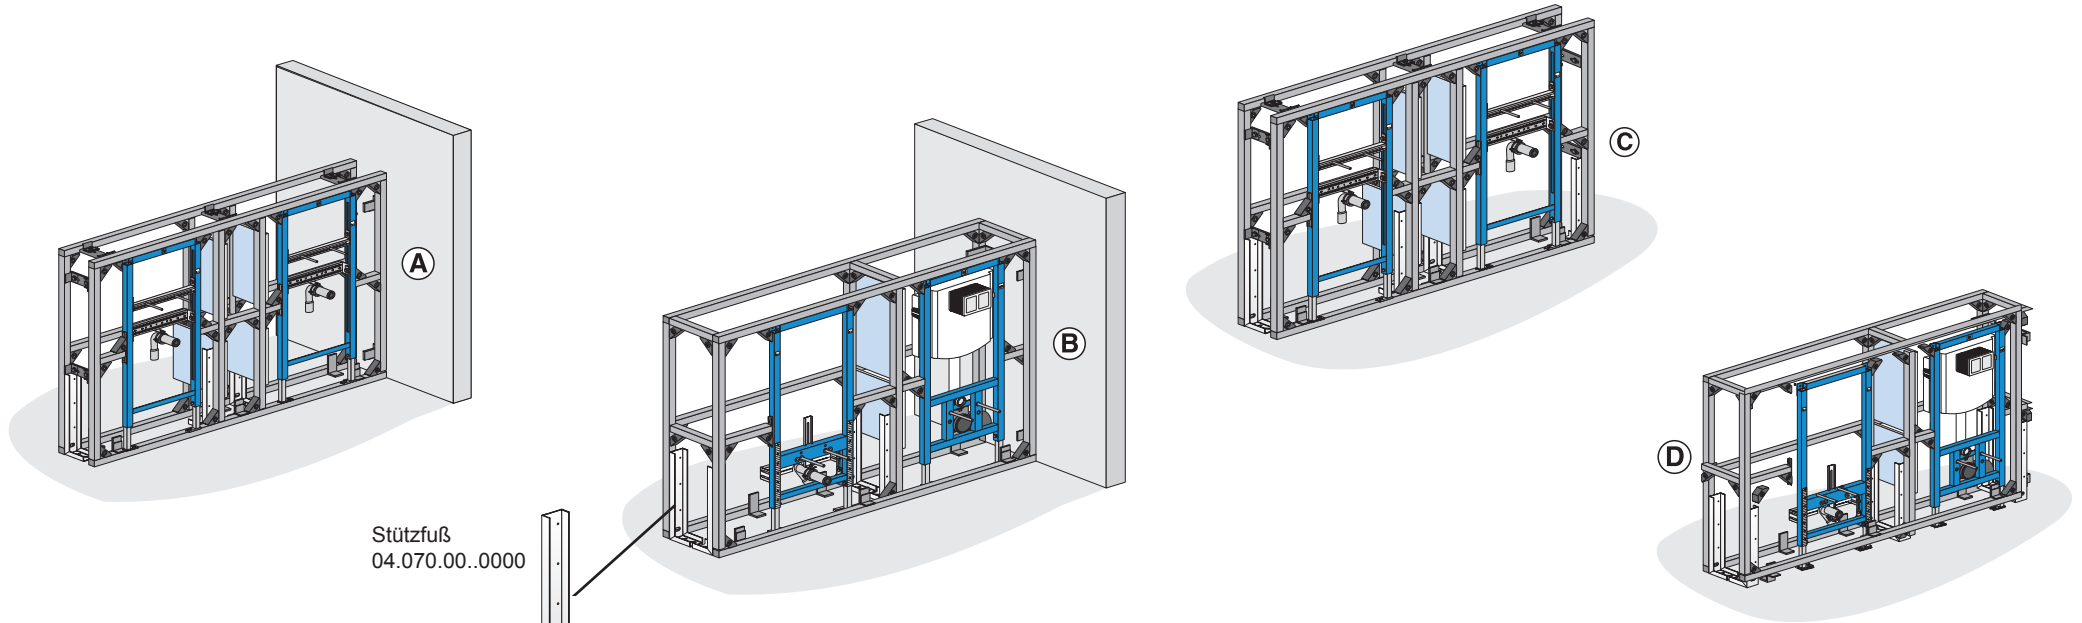

Stützfuß
04.070.00..0000

	Bauart	Länge L [mm]		Tiefe T [mm]		Höhe H [mm]	
		min.	max.	min.	max.	min.	max.
①	 raumhoch	200	5000	215	600	--	3900
②	 halbhoch	600	2600	200	215	820	1155
③	 halbhoch mit WC	600	2600	215	600	820	1155
④	 halbhoch	600	2600	200	215	820	1155
⑤	 halbhoch mit WC	600	2600	215	600	820	1155