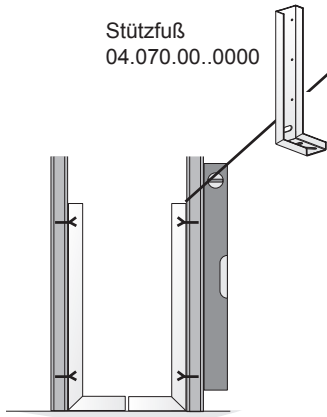

Stützfuß
04.070.00..0000

	Bauart	Länge L [mm]		Tiefe T [mm]		Höhe H [mm]	
		min.	max.	min.	max.	min.	max.
①	 raumhoch	200	5000	215	600	--	3900
②	 halbhoch	600	2600	200	215	820	1155
③	 halbhoch mit WC	600	2600	215	600	820	1155
④	 halbhoch	600	2600	200	215	820	1155
⑤	 halbhoch mit WC	600	2600	215	600	820	1155