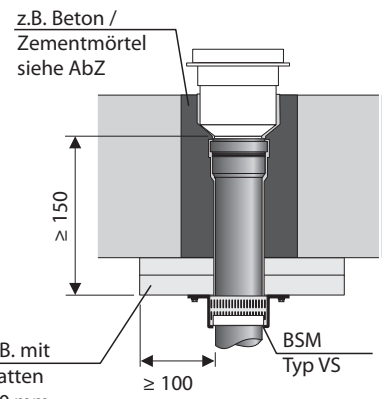

[mm]

BSM FRIASEAL Typ ES Art. 03.248.00.0000
Typ VS Art. 03.249.00.0000
Einbauvorschrift nach AbZ beachten

Aufdoppelung, z.B. mit Calcium Silikatplatten umlaufend ≥ 100 mm

Service