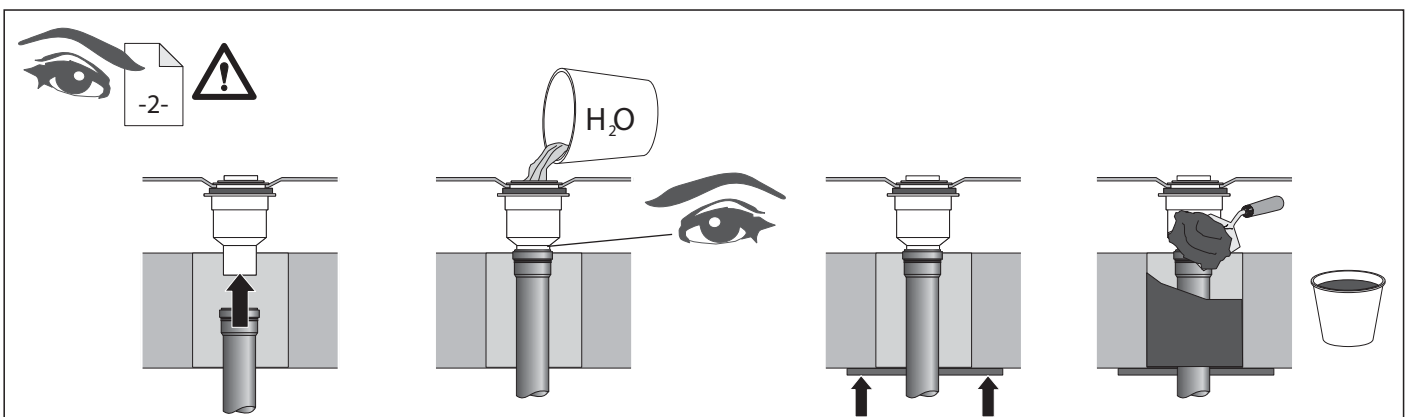

[mm]

BSM FRIASEAL Typ ES Art. 03.248.00.0000
Typ VS Art. 03.249.00.0000
Einbauvorschrift nach AbZ beachten

Aufdoppelung, z.B. mit Calcium Silikatplatten umlaufend ≥ 100 mm

Service