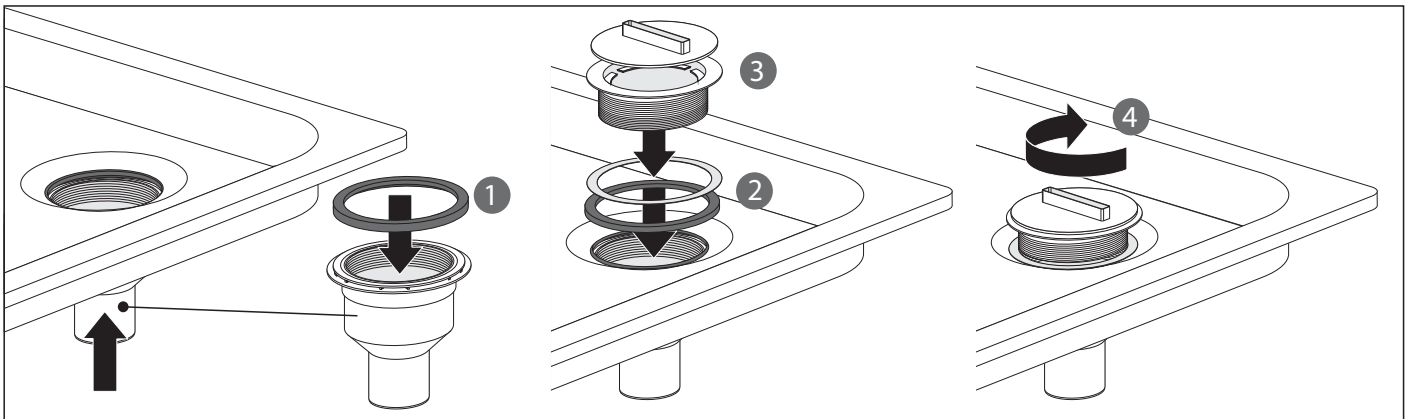

[mm]

BSM FRIASEAL Typ ES Art. 03.248.00.0000
Typ VS Art. 03.249.00.0000
Einbauvorschrift nach AbZ beachten

Aufdoppelung, z.B. mit Calcium Silikatplatten umlaufend ≥ 100 mm

Service