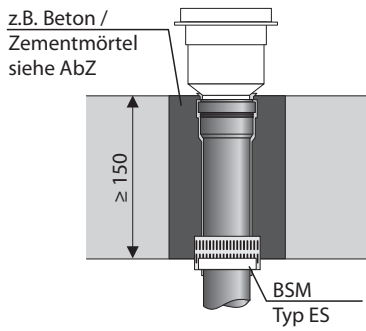

[mm]

BSM FRIASEAL Typ ES Art. 03.248.00.0000
Typ VS Art. 03.249.00.0000
Einbauvorschrift nach AbZ beachten

Aufdoppelung, z.B. mit Calcium Silikatplatten umlaufend ≥ 100 mm

Service