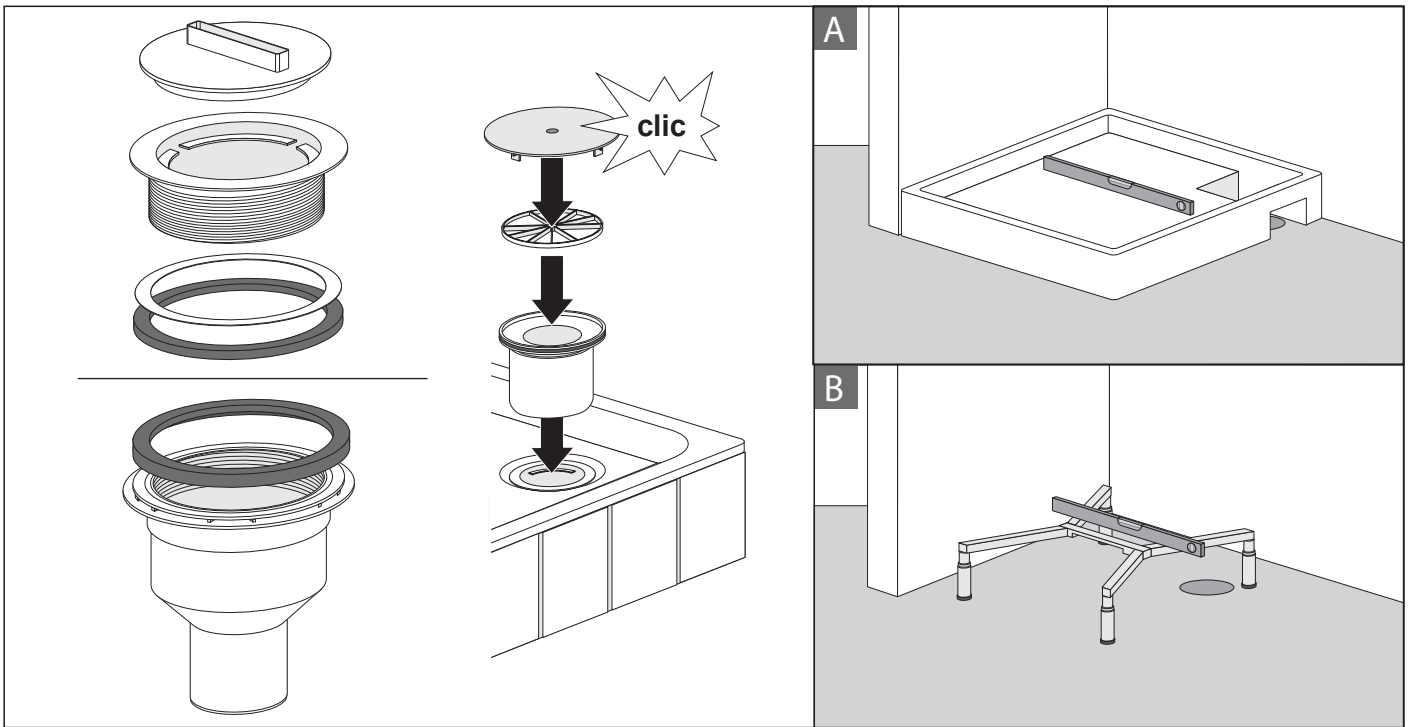

[mm]

BSM FRIASEAL Typ ES Art. 03.248.00.0000
Typ VS Art. 03.249.00.0000
Einbauvorschrift nach AbZ beachten

Aufdoppelung, z.B. mit Calcium Silikatplatten umlaufend ≥ 100 mm

Service