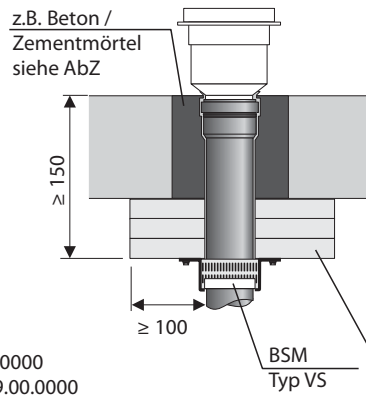

[mm]

BSM FRIASEAL Typ ES Art. 03.248.00.0000
Typ VS Art. 03.249.00.0000
Einbauvorschrift nach AbZ beachten

Aufdoppelung, z.B. mit Calcium Silikatplatten umlaufend ≥ 100 mm

Service