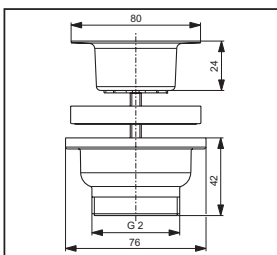

**G 2 x 80 x 42 mm**

**30.910.00.0000**

Made in Germany

4 013341 070188

PM 128 93 0000

Version:08112010

**Ablaufventil für  
Edelstahl-Standrohr 1 1/2"**

**Waste valve for stainless  
steel stand pipe 1 1/2"**

**G 2 x 80 x 42 mm**

**30.910.00.0000**

Made in Germany

4 013341 070188

PM 128 93 0000

Version:08112010