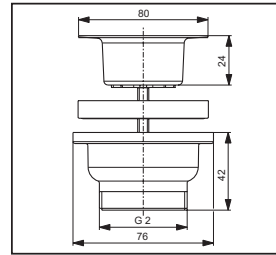

**G 2 x 80 x 42 mm**

**30.910.00.0000**

Made in Germany

4 013341 070188

PM 128 93 0000

Version:08112010

**Ablaufventil für  
Edelstahl-Standrohr 1 1/2"**

**Waste valve for stainless  
steel stand pipe 1 1/2"**

**G 2 x 80 x 42 mm**

**30.910.00.0000**

Made in Germany

4 013341 070188

PM 128 93 0000

Version:08112010