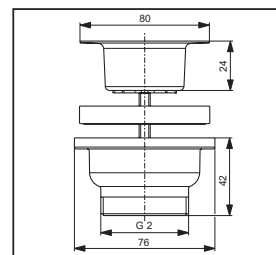

**G 2 x 80 x 42 mm**

**30.910.00.0000**

Made in Germany

4 013341 070188

PM 128 93 0000

Version:08112010

**Ablaufventil für  
Edelstahl-Standrohr 1 1/2"**

**Waste valve for stainless  
steel stand pipe 1 1/2"**

**G 2 x 80 x 42 mm**

**30.910.00.0000**

Made in Germany

4 013341 070188

PM 128 93 0000

Version:08112010