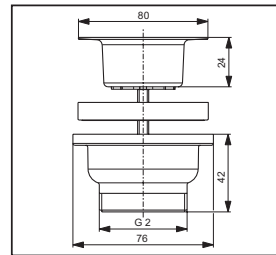

**G 2 x 80 x 42 mm**

**30.910.00.0000**

Made in Germany

4 013341 070188

PM 128 93 0000

Version:08112010

**Ablaufventil für  
Edelstahl-Standrohr 1 1/2"**

**Waste valve for stainless  
steel stand pipe 1 1/2"**

**G 2 x 80 x 42 mm**

**30.910.00.0000**

Made in Germany

4 013341 070188

PM 128 93 0000

Version:08112010