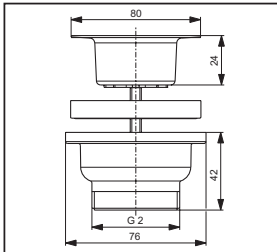

**G 2 x 80 x 42 mm**

**30.910.00.0000**

Made in Germany

4 013341 070188

PM 128 93 0000

Version:08112010

**Ablaufventil für  
Edelstahl-Standrohr 1 1/2"**

**Waste valve for stainless  
steel stand pipe 1 1/2"**

**G 2 x 80 x 42 mm**

**30.910.00.0000**

Made in Germany

4 013341 070188

PM 128 93 0000

Version:08112010