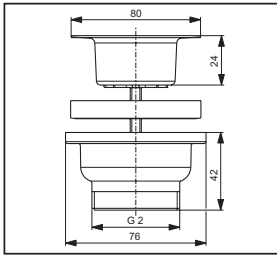

**Ablaufventil für
Edelstahl-Standrohr 1 1/2"**

**Waste valve for stainless
steel stand pipe 1 1/2"**

G 2 x 80 x 42 mm

30.910.00.0000

Made in Germany

4 013341 070188

PM 128 93 0000

Version:08112010