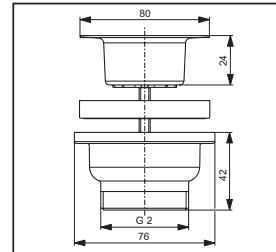

**G 2 x 80 x 42 mm**

**30.910.00.0000**

Made in Germany

4 013341 070188

PM 128 93 0000

Version:08112010

**Ablaufventil für  
Edelstahl-Standrohr 1 1/2"**

**Waste valve for stainless  
steel stand pipe 1 1/2"**

**G 2 x 80 x 42 mm**

**30.910.00.0000**

Made in Germany

4 013341 070188

PM 128 93 0000

Version:08112010