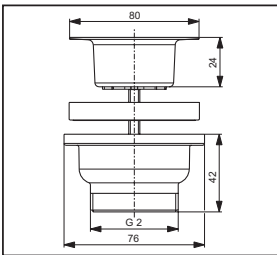

**G 2 x 80 x 42 mm**

**30.910.00.0000**

Made in Germany

4 013341 070188

PM 128 93 0000

Version:08112010

**Ablaufventil für  
Edelstahl-Standrohr 1 1/2"**

**Waste valve for stainless  
steel stand pipe 1 1/2"**

**G 2 x 80 x 42 mm**

**30.910.00.0000**

Made in Germany

4 013341 070188

PM 128 93 0000

Version:08112010