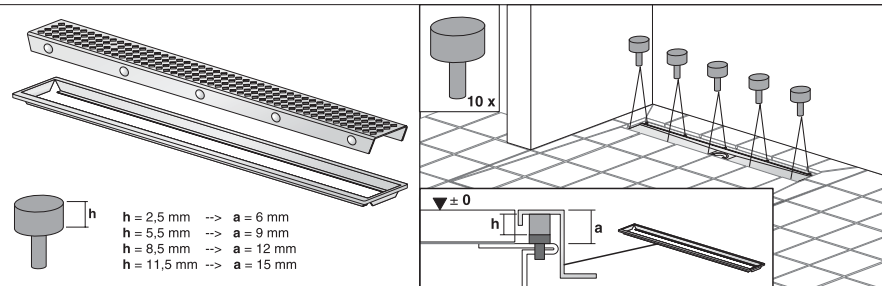

Designrost für SANIT Duschrinne

Typ [mm]

Fertigbauset SANIT 650	650
Fertigbauset SANIT 750	750
Fertigbauset SANIT 850	850
Fertigbauset SANIT 950	950
Fertigbauset SANIT 1150	1150

Typ [mm]

Fertigbauset XELI 650	650
Fertigbauset XELI 750	750
Fertigbauset XELI 850	850
Fertigbauset XELI 950	950
Fertigbauset XELI 1150	1150

Typ [mm]

Fertigbauset GRACIA 650	650
Fertigbauset GRACIA 750	750
Fertigbauset GRACIA 850	850
Fertigbauset GRACIA 950	950
Fertigbauset GRACIA1150	1150

Typ [mm]

Fertigbauset PERCA 650	650
Fertigbauset PERCA 750	750
Fertigbauset PERCA 850	850
Fertigbauset PERCA 950	950
Fertigbauset PERCA1150	1150