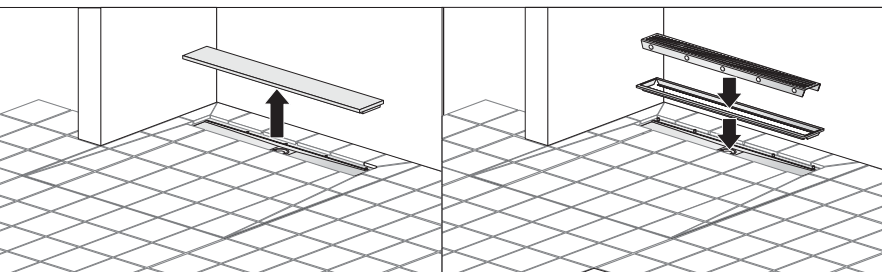

Designrost für SANIT Duschrinne

Typ [mm]

Fertigbauset SANIT 650	650
Fertigbauset SANIT 750	750
Fertigbauset SANIT 850	850
Fertigbauset SANIT 950	950
Fertigbauset SANIT 1150	1150

Typ [mm]

Fertigbauset XELI 650	650
Fertigbauset XELI 750	750
Fertigbauset XELI 850	850
Fertigbauset XELI 950	950
Fertigbauset XELI 1150	1150

Typ [mm]

Fertigbauset GRACIA 650	650
Fertigbauset GRACIA 750	750
Fertigbauset GRACIA 850	850
Fertigbauset GRACIA 950	950
Fertigbauset GRACIA1150	1150

Typ [mm]

Fertigbauset PERCA 650	650
Fertigbauset PERCA 750	750
Fertigbauset PERCA 850	850
Fertigbauset PERCA 950	950
Fertigbauset PERCA1150	1150