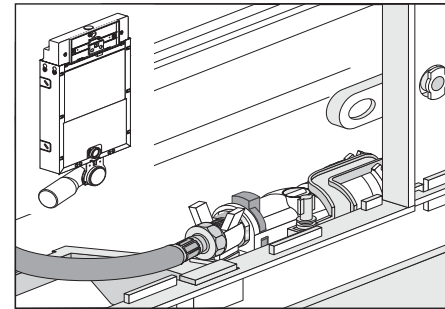

**Passend zu Geberit-UPK**

Modell	Baujahr
10.500	1970 - 1974
10.600	1975 - 1978
10.400	1978 - 1986
10.800	1975 - 1987
110.800	1988 - 1998