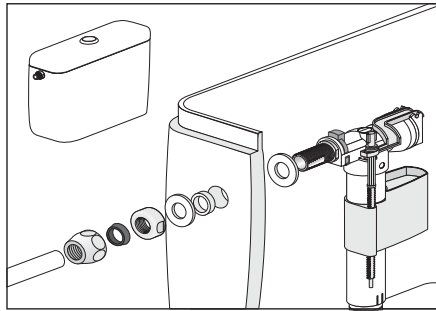

Passend zu Geberit-UPK

Modell	Baujahr
10.500	1970 - 1974
10.600	1975 - 1978
10.400	1978 - 1986
10.800	1975 - 1987
110.800	1988 - 1998

Passend zu Geberit-UPK

Modell	Baujahr
10.500	1970 - 1974
10.600	1975 - 1978
10.400	1978 - 1986
10.800	1975 - 1987
110.800	1988 - 1998