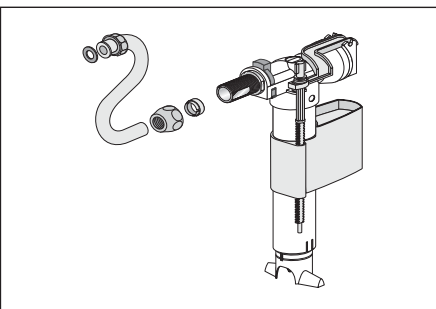

**Passend zu Geberit-UPK**

Modell	Baujahr
10.500	1970 - 1974
10.600	1975 - 1978
10.400	1978 - 1986
10.800	1975 - 1987
110.800	1988 - 1998