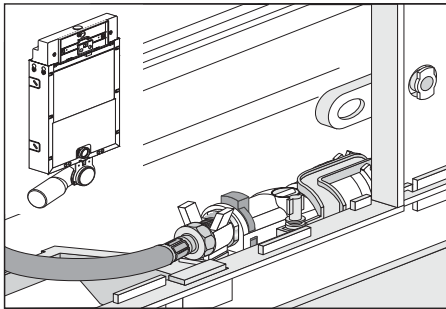

Passend zu Geberit-UPK

Modell	Baujahr
10.500	1970 - 1974
10.600	1975 - 1978
10.400	1978 - 1986
10.800	1975 - 1987
110.800	1988 - 1998

Passend zu Geberit-UPK

Modell	Baujahr
10.500	1970 - 1974
10.600	1975 - 1978
10.400	1978 - 1986
10.800	1975 - 1987
110.800	1988 - 1998