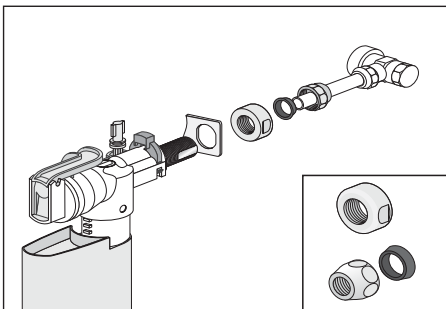

Passend zu Geberit-UPK

Modell	Baujahr
10.500	1970 - 1974
10.600	1975 - 1978
10.400	1978 - 1986
10.800	1975 - 1987
110.800	1988 - 1998

Passend zu Geberit-UPK

Modell	Baujahr
10.500	1970 - 1974
10.600	1975 - 1978
10.400	1978 - 1986
10.800	1975 - 1987
110.800	1988 - 1998