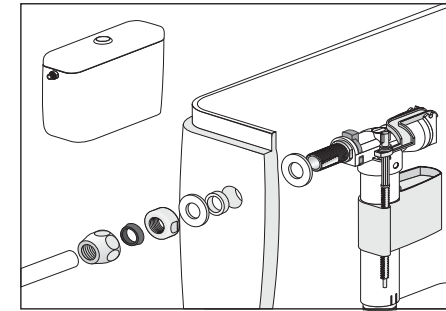

**Passend zu Geberit-UPK**

Modell	Baujahr
10.500	1970 - 1974
10.600	1975 - 1978
10.400	1978 - 1986
10.800	1975 - 1987
110.800	1988 - 1998