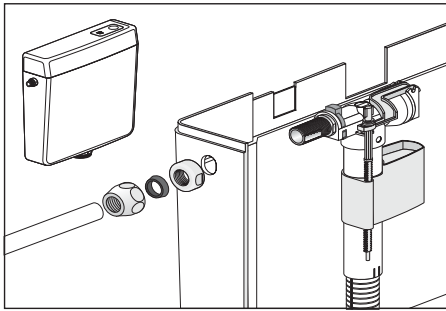

Passend zu Geberit-UPK

Modell	Baujahr
10.500	1970 - 1974
10.600	1975 - 1978
10.400	1978 - 1986
10.800	1975 - 1987
110.800	1988 - 1998

Passend zu Geberit-UPK

Modell	Baujahr
10.500	1970 - 1974
10.600	1975 - 1978
10.400	1978 - 1986
10.800	1975 - 1987
110.800	1988 - 1998