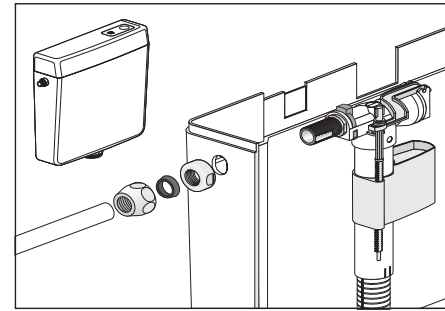

**Passend zu Geberit-UPK**

Modell	Baujahr
10.500	1970 - 1974
10.600	1975 - 1978
10.400	1978 - 1986
10.800	1975 - 1987
110.800	1988 - 1998