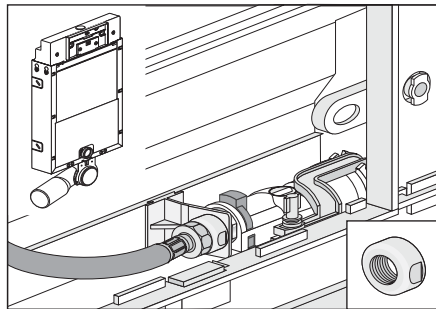

Passend zu Geberit-UPK

Modell	Baujahr
10.500	1970 - 1974
10.600	1975 - 1978
10.400	1978 - 1986
10.800	1975 - 1987
110.800	1988 - 1998

Passend zu Geberit-UPK

Modell	Baujahr
10.500	1970 - 1974
10.600	1975 - 1978
10.400	1978 - 1986
10.800	1975 - 1987
110.800	1988 - 1998