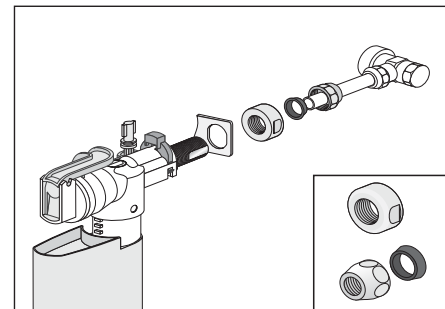

**Passend zu Geberit-UPK**

Modell	Baujahr
10.500	1970 - 1974
10.600	1975 - 1978
10.400	1978 - 1986
10.800	1975 - 1987
110.800	1988 - 1998