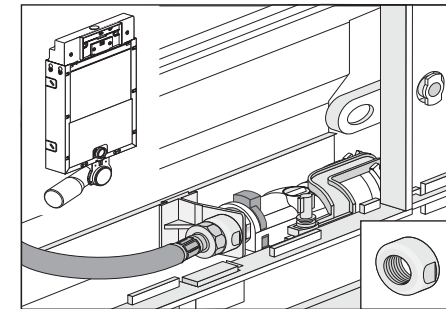

**Passend zu Geberit-UPK**

Modell	Baujahr
10.500	1970 - 1974
10.600	1975 - 1978
10.400	1978 - 1986
10.800	1975 - 1987
110.800	1988 - 1998