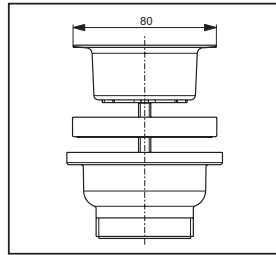

**30.907.00..0000**

Made in Germany

4 013341 060646

PM 108 34 0000

Version: 21012009

**Ablaufventil für  
Edelstahl-Standrohr**

**Waste valve for  
stainless steel stand pipe  
2", D=80 mm**

**30.907.00..0000**