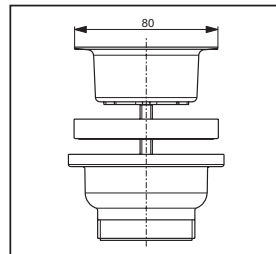

**Ablaufventil für
Edelstahl-Standrohr**

**Waste valve for
stainless steel stand pipe
2", D=80 mm**

30.907.00..0000

Made in Germany

4 013341 060646

PM 108 34 0000

Version: 21012009