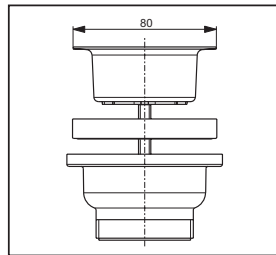

4 013341 060646

PM 108 34 0000

Version: 21012009

**Ablaufventil für  
Edelstahl-Standrohr**

**Waste valve for  
stainless steel stand pipe  
2", D=80 mm**

**30.907.00..0000**

Made in Germany

4 013341 060646