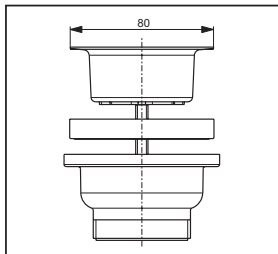

**Ablaufventil für
Edelstahl-Standrohr**

**Waste valve for
stainless steel stand pipe
2", D=80 mm**

30.907.00..0000

Made in Germany

4 013341 060646

PM 108 34 0000

Version: 21012009