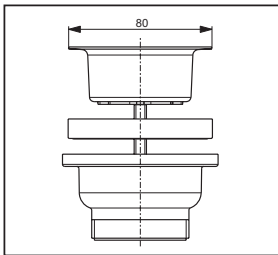

**Ablaufventil für
Edelstahl-Standrohr**

**Waste valve for
stainless steel stand pipe
2", D=80 mm**

30.907.00..0000

Made in Germany

4 013341 060646

PM 108 34 0000

Version: 21012009