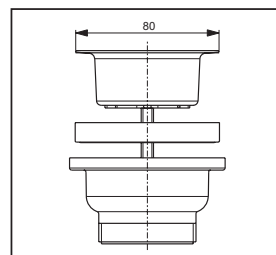

**Ablaufventil für  
Edelstahl-Standrohr**

**Waste valve for  
stainless steel stand pipe  
2", D=80 mm**

**30.907.00..0000**

Made in Germany

4 013341 060646

PM 108 34 0000

Version: 21012009

**Ablaufventil für  
Edelstahl-Standrohr**