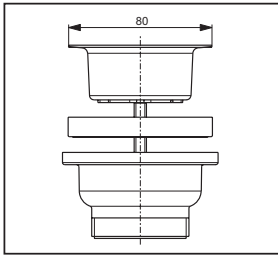

**Ablaufventil für
Edelstahl-Standrohr**

**Waste valve for
stainless steel stand pipe
2", D=80 mm**

30.907.00..0000

Made in Germany

4 013341 060646

PM 108 34 0000

Version: 21012009