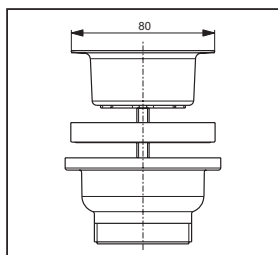

Version: 21012009

**Ablaufventil für  
Edelstahl-Standrohr**

**Waste valve for  
stainless steel stand pipe  
2", D=80 mm**

**30.907.00..0000**

Made in Germany

4 013341 060646

PM 108 34 0000

Version: 21012009