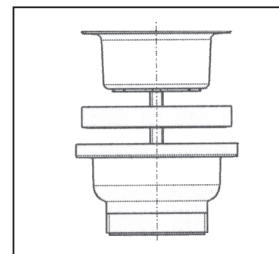

**Ablaufventil für
Edelstahl-Standrohr**
**Waste valve for
stainless steel stand pipe**
G 1½, D=79 mm
30.903.00..0000

Made in Germany

PM 101 44 0000

Version: 03032011