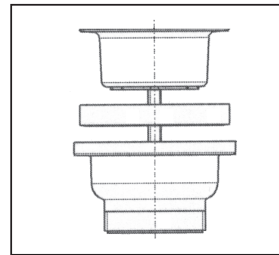

Version: 03032011

**Ablaufventil für  
Edelstahl-Standrohr**  
**Waste valve for  
stainless steel stand pipe**  
**G 1½, D=79 mm**  
**30.903.00..0000**

Made in Germany

PM 101 44 0000

Version: 03032011

**Ablaufventil für  
Edelstahl-Standrohr**  
**Waste valve for  
stainless steel stand pipe**  
**G 1½, D=79 mm**  
**30.903.00..0000**