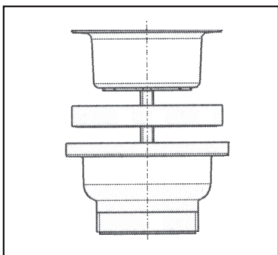

**Ablaufventil für
Edelstahl-Standrohr**
**Waste valve for
stainless steel stand pipe**
G 1½, D=79 mm
30.903.00..0000

Made in Germany

PM 101 44 0000

Version: 03032011