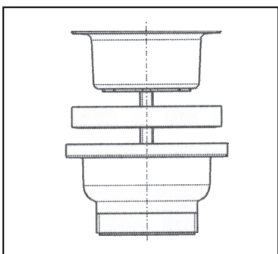

Version: 03032011

**Ablaufventil für  
Edelstahl-Standrohr**  
**Waste valve for  
stainless steel stand pipe**  
**G 1½, D=79 mm**  
**30.903.00..0000**

Made in Germany

PM 101 44 0000

Version: 03032011

**Ablaufventil für  
Edelstahl-Standrohr**  
**Waste valve for  
stainless steel stand pipe**  
**G 1½, D=79 mm**  
**30.903.00..0000**