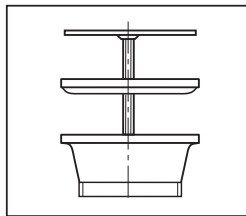

**Universal-Ablaufventil
mit Siebplatte aus Edelstahl**
**Universal waste valve
with stainless steel flat grating**

G 1¼

Made in Germany

30.004.00..0000