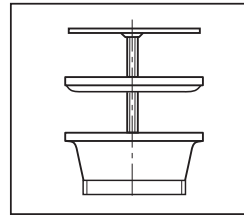

**G 1¼**

Made in Germany

**30.004.00..0000**

PM 017 20 0000

Version: 26072010

**Universal-Ablaufventil  
mit Siebplatte aus Edelstahl**  
**Universal waste valve  
with stainless steel flat grating**

**G 1¼**