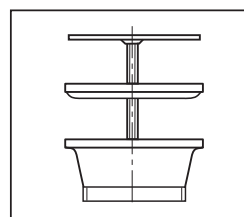

**Universal-Ablaufventil  
mit Siebplatte aus Edelstahl**  
**Universal waste valve  
with stainless steel flat grating**

**G 1¼**

Made in Germany

**30.004.00..0000**

PM 017 20 0000

Version: 26072010

**Universal-Ablaufventil  
mit Siebplatte aus Edelstahl**  
**Universal waste valve  
with stainless steel flat grating**