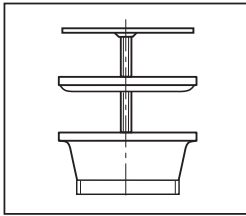

**Universal-Ablaufventil
mit Siebplatte aus Edelstahl**
**Universal waste valve
with stainless steel flat grating**

G 1¼

Made in Germany

30.004.00..0000