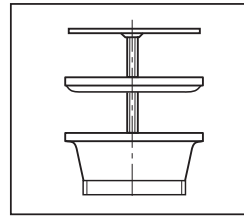

**30.004.00..0000**

PM 017 20 0000

Version: 26072010

**Universal-Ablaufventil  
mit Siebplatte aus Edelstahl**  
**Universal waste valve  
with stainless steel flat grating**

**G 1¼**

Made in Germany

**30.004.00..0000**