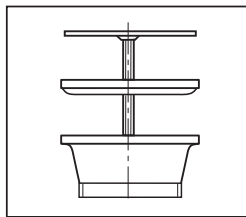

**Universal-Ablaufventil
mit Siebplatte aus Edelstahl**
**Universal waste valve
with stainless steel flat grating**

G 1¼

Made in Germany

30.004.00..0000