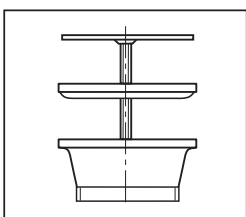

Version: 26072010

**Universal-Ablaufventil  
mit Siebplatte aus Edelstahl**  
**Universal waste valve  
with stainless steel flat grating**

**G 1¼**

Made in Germany

**30.004.00..0000**

PM 017 20 0000

Version: 26072010