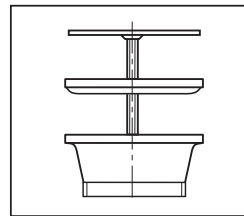

**Universal-Ablaufventil
mit Siebplatte aus Edelstahl**
**Universal waste valve
with stainless steel flat grating**

G 1¼

Made in Germany

30.004.00..0000