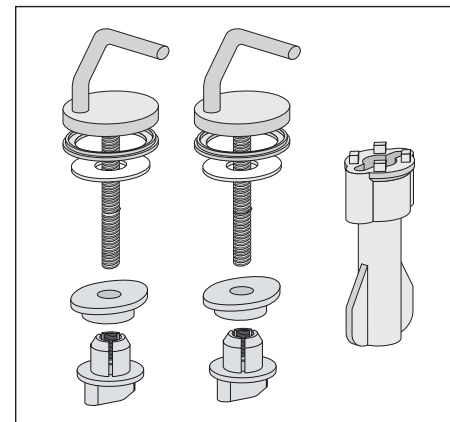

D	Pflegehinweis	Kein scheuerndes, aggressives, chlor- und säurehaltiges Reinigungsmittel verwenden!
F	Préentions d`entretien	N' utilisez pas de produits d' entretien abrasifs à base d'acide et de chlore!
GB	Care instructions	Do not use cleaners that contain acid, chlorine or other harsh ingredients!
NL	Reinigingsinstructies	Geen schurend, chloor- of zontzuurhoudend reinigingsmiddel gebruiken!
E	Instrucciones de limpieza	No utilicen detergentes abrasivos, a base de ácido o chloro!
H	Használati útmutató	Ne használjon surolószert, agresszív, klóros és savas tisztítószert !
CZ	Údržba WC klozetové sedátka	Při čištění a údržbě WC klozetového sedátka nepoužívat žádné prostředky na mytí nádobí a prostředky bohaté na chlor, kyseliny a prostředky agresivní!
PL	Pielęgnacja powierzchni	Nie używać środków czyszczących do szorowania, agresywnych, zawierających chlor i kwasy!
RU	Инструкция по уходу	Не применять для чистки абразивных, агрессивных, хлорсодержащих или кислотосодержащих веществ. Для ухода подходят нейтральные моющие средства!
I	Pulizia e manutenzione	Non usare prodotti detergenti abrasivi e contenenti cloro oppure acidi!
DK	Rengøring	Anvend ikke skurepulver eller aggressive klorog syreholdige rengøringsmidler!