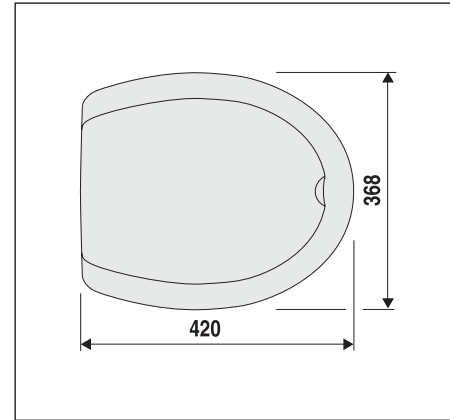

D	Pflegehinweis	Kein scheuerndes, aggressives, chlor- und säurehaltiges Reinigungsmittel verwenden!
F	Préentions d`entretien	N' utilisez pas de produits d' entretien abrasifs à base d'acide et de chlore!
GB	Care instructions	Do not use cleaners that contain acid, chlorine or other harsh ingredients!
NL	Reinigingsinstructies	Geen schurend, chloor- of zontzuurhoudend reinigingsmiddel gebruiken!
E	Instrucciones de limpieza	No utilicen detergentes abrasivos, a base de ácido o chloro!
H	Használati útmutató	Ne használjon surolószert, agresszív, klóros és savas tisztítószert !
CZ	Údržba WC klozetové sedátka	Při čištění a údržbě WC klozetového sedátka nepoužívat žádné prostředky na mytí nádobí a prostředky bohaté na chlor, kyseliny a prostředky agresivní!
PL	Pielęgnacja powierzchni	Nie używać środków czyszczących do szorowania, agresywnych, zawierających chlor i kwasy!
RU	Инструкция по уходу	Не применять для чистки абразивных, агрессивных, хлорсодержащих или кислотосодержащих веществ. Для ухода подходят нейтральные моющие средства!
I	Pulizia e manutenzione	Non usare prodotti detergenti abrasivi e contenenti cloro oppure acidi!
DK	Rengøring	Anvend ikke skurepulver eller aggressive klorog syreholdige rengøringsmidler!