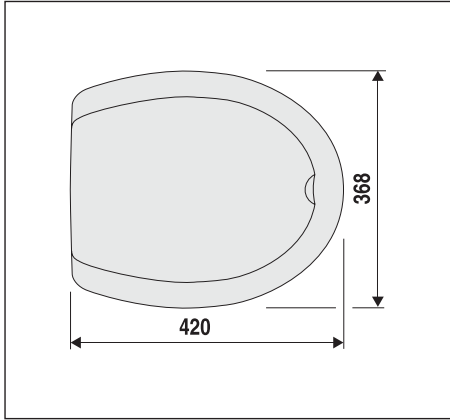

D	Pflegehinweis	Kein scheuerndes, aggressives, chlor- und säurehaltiges Reinigungsmittel verwenden!
F	Préentions d`entretien	N' utilisez pas de produits d' entretien abrasifs à base d'acide et de chlore!
GB	Care instructions	Do not use cleaners that contain acid, chlorine or other harsh ingredients!
NL	Reinigingsinstructies	Geen schurend, chloor- of zontzuurhoudend reinigingsmiddel gebruiken!
E	Instrucciones de limpieza	No utilicen detergentes abrasivos, a base de ácido o chloro!
H	Használati útmutató	Ne használjon surolószert, agresszív, klóros és savas tisztítószert !
CZ	Údržba WC klozetové sedátka	Při čištění a údržbě WC klozetového sedátka nepoužívat žádné prostředky na mytí nádobí a prostředky bohaté na chlor, kyseliny a prostředky agresivní!
PL	Pielęgnacja powierzchni	Nie używać środków czyszczących do szorowania, agresywnych, zawierających chlor i kwasy!
RU	Инструкция по уходу	Не применять для чистки абразивных, агрессивных, хлорсодержащих или кислотосодержащих веществ. Для ухода подходят нейтральные моющие средства!
I	Pulizia e manutenzione	Non usare prodotti detergenti abrasivi e contenenti cloro oppure acidi!
DK	Rengøring	Anvend ikke skurepulver eller aggressive klorog syreholdige rengøringsmidler!