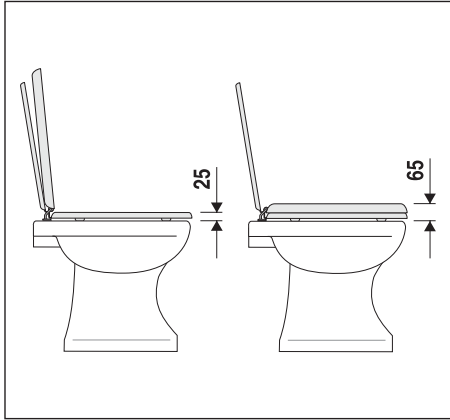

D	Pflegehinweis	Kein scheuerndes, aggressives, chlor- und säurehaltiges Reinigungsmittel verwenden!
F	Préentions d`entretien	N' utilisez pas de produits d' entretien abrasifs à base d'acide et de chlore!
GB	Care instructions	Do not use cleaners that contain acid, chlorine or other harsh ingredients!
NL	Reinigingsinstructies	Geen schurend, chloor- of zontzuurhoudend reinigingsmiddel gebruiken!
E	Instrucciones de limpieza	No utilicen detergentes abrasivos, a base de ácido o chloro!
H	Használati útmutató	Ne használjon surolószert, agresszív, klóros és savas tisztítószert !
CZ	Údržba WC klozetové sedátka	Při čištění a údržbě WC klozetového sedátka nepoužívat žádné prostředky na mytí nádobí a prostředky bohaté na chlor, kyseliny a prostředky agresivní!
PL	Pielęgnacja powierzchni	Nie używać środków czyszczących do szorowania, agresywnych, zawierających chlor i kwasy!
RU	Инструкция по уходу	Не применять для чистки абразивных, агрессивных, хлорсодержащих или кислотосодержащих веществ. Для ухода подходят нейтральные моющие средства!
I	Pulizia e manutenzione	Non usare prodotti detergenti abrasivi e contenenti cloro oppure acidi!
DK	Rengøring	Anvend ikke skurepulver eller aggressive klorog syreholdige rengøringsmidler!