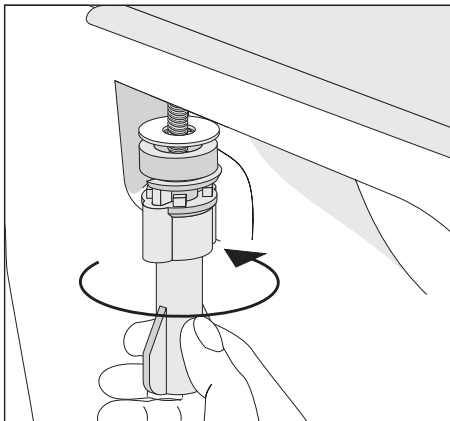

D	Pflegehinweis	Kein scheuerndes, aggressives, chlor- und säurehaltiges Reinigungsmittel verwenden!
F	Préentions d`entretien	N' utilisez pas de produits d' entretien abrasifs à base d'acide et de chlore!
GB	Care instructions	Do not use cleaners that contain acid, chlorine or other harsh ingredients!
NL	Reinigingsinstructies	Geen schurend, chloor- of zontzuurhoudend reinigingsmiddel gebruiken!
E	Instrucciones de limpieza	No utilicen detergentes abrasivos, a base de ácido o chloro!
H	Használati útmutató	Ne használjon surolószert, agresszív, klóros és savas tisztítószert !
CZ	Údržba WC klozetové sedátka	Při čištění a údržbě WC klozetového sedátka nepoužívat žádné prostředky na mytí nádobí a prostředky bohaté na chlor, kyseliny a prostředky agresivní!
PL	Pielęgnacja powierzchni	Nie używać środków czyszczących do szorowania, agresywnych, zawierających chlor i kwasy!
RU	Инструкция по уходу	Не применять для чистки абразивных, агрессивных, хлорсодержащих или кислотосодержащих веществ. Для ухода подходят нейтральные моющие средства!
I	Pulizia e manutenzione	Non usare prodotti detergenti abrasivi e contenenti cloro oppure acidi!
DK	Rengøring	Anvend ikke skurepulver eller aggressive klorog syreholdige rengøringsmidler!