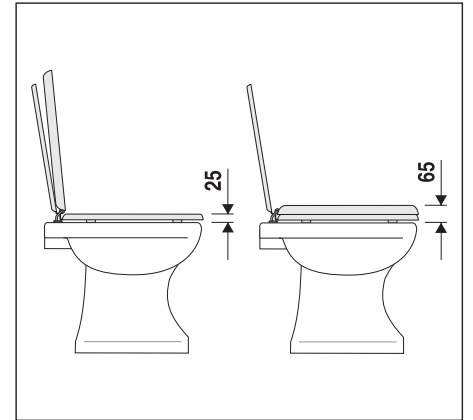

D	Pflegehinweis	Kein scheuerndes, aggressives, chlor- und säurehaltiges Reinigungsmittel verwenden!
F	Préentions d`entretien	N' utilisez pas de produits d' entretien abrasifs à base d'acide et de chlore!
GB	Care instructions	Do not use cleaners that contain acid, chlorine or other harsh ingredients!
NL	Reinigingsinstructies	Geen schurend, chloor- of zontzuurhoudend reinigingsmiddel gebruiken!
E	Instrucciones de limpieza	No utilicen detergentes abrasivos, a base de ácido o chloro!
H	Használati útmutató	Ne használjon surolószert, agresszív, klóros és savas tisztítószert !
CZ	Údržba WC klozetové sedátka	Při čištění a údržbě WC klozetového sedátka nepoužívat žádné prostředky na mytí nádobí a prostředky bohaté na chlor, kyseliny a prostředky agresivní!
PL	Pielęgnacja powierzchni	Nie używać środków czyszczących do szorowania, agresywnych, zawierających chlor i kwasy!
RU	Инструкция по уходу	Не применять для чистки абразивных, агрессивных, хлорсодержащих или кислотосодержащих веществ. Для ухода подходят нейтральные моющие средства!
I	Pulizia e manutenzione	Non usare prodotti detergenti abrasivi e contenenti cloro oppure acidi!
DK	Rengøring	Anvend ikke skurepulver eller aggressive klorog syreholdige rengøringsmidler!