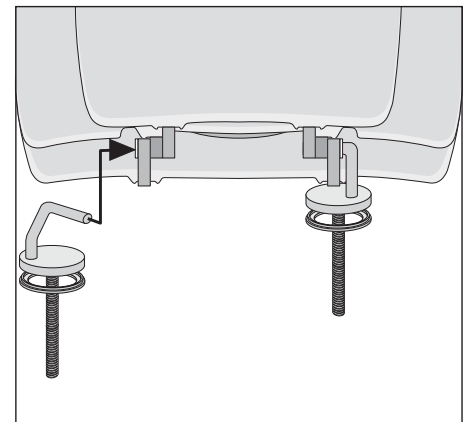

D	Pflegehinweis	Kein scheuerndes, aggressives, chlor- und säurehaltiges Reinigungsmittel verwenden!
F	Préentions d`entretien	N' utilisez pas de produits d' entretien abrasifs à base d'acide et de chlore!
GB	Care instructions	Do not use cleaners that contain acid, chlorine or other harsh ingredients!
NL	Reinigingsinstructies	Geen schurend, chloor- of zontzuurhoudend reinigingsmiddel gebruiken!
E	Instrucciones de limpieza	No utilicen detergentes abrasivos, a base de ácido o chloro!
H	Használati útmutató	Ne használjon surolószert, agresszív, klóros és savas tisztítószert !
CZ	Údržba WC klozetové sedátka	Při čištění a údržbě WC klozetového sedátka nepoužívat žádné prostředky na mytí nádobí a prostředky bohaté na chlor, kyseliny a prostředky agresivní!
PL	Pielęgnacja powierzchni	Nie używać środków czyszczących do szorowania, agresywnych, zawierających chlor i kwasy!
RU	Инструкция по уходу	Не применять для чистки абразивных, агрессивных, хлорсодержащих или кислотосодержащих веществ. Для ухода подходят нейтральные моющие средства!
I	Pulizia e manutenzione	Non usare prodotti detergenti abrasivi e contenenti cloro oppure acidi!
DK	Rengøring	Anvend ikke skurepulver eller aggressive klorog syreholdige rengøringsmidler!