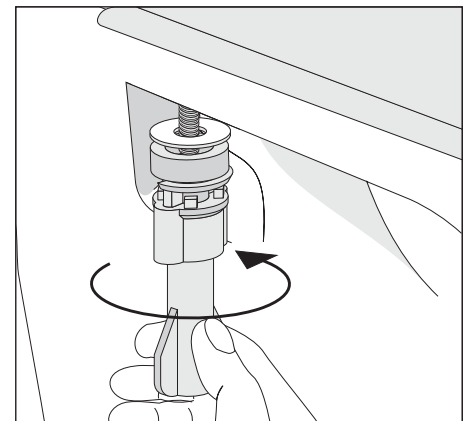

D	Pflegehinweis	Kein scheuerndes, aggressives, chlor- und säurehaltiges Reinigungsmittel verwenden!
F	Préentions d`entretien	N' utilisez pas de produits d' entretien abrasifs à base d'acide et de chlore!
GB	Care instructions	Do not use cleaners that contain acid, chlorine or other harsh ingredients!
NL	Reinigingsinstructies	Geen schurend, chloor- of zontzuurhoudend reinigingsmiddel gebruiken!
E	Instrucciones de limpieza	No utilicen detergentes abrasivos, a base de ácido o chloro!
H	Használati útmutató	Ne használjon surolószert, agresszív, klóros és savas tisztítószert !
CZ	Údržba WC klozetové sedátka	Při čištění a údržbě WC klozetového sedátka nepoužívat žádné prostředky na mytí nádobí a prostředky bohaté na chlor, kyseliny a prostředky agresivní!
PL	Pielęgnacja powierzchni	Nie używać środków czyszczących do szorowania, agresywnych, zawierających chlor i kwasy!
RU	Инструкция по уходу	Не применять для чистки абразивных, агрессивных, хлорсодержащих или кислотосодержащих веществ. Для ухода подходят нейтральные моющие средства!
I	Pulizia e manutenzione	Non usare prodotti detergenti abrasivi e contenenti cloro oppure acidi!
DK	Rengøring	Anvend ikke skurepulver eller aggressive klorog syreholdige rengøringsmidler!