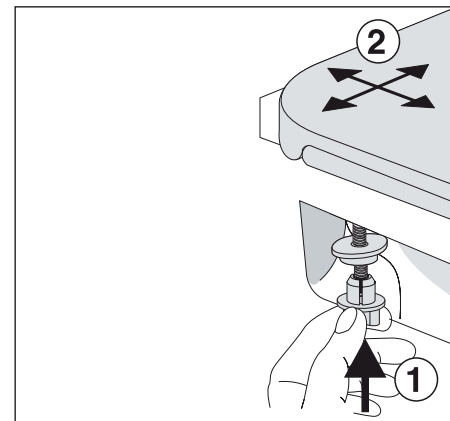

D	Pflegehinweis	Kein scheuerndes, aggressives, chlor- und säurehaltiges Reinigungsmittel verwenden!
F	Préentions d`entretien	N' utilisez pas de produits d' entretien abrasifs à base d'acide et de chlore!
GB	Care instructions	Do not use cleaners that contain acid, chlorine or other harsh ingredients!
NL	Reinigingsinstructies	Geen schurend, chloor- of zontzuurhoudend reinigingsmiddel gebruiken!
E	Instrucciones de limpieza	No utilicen detergentes abrasivos, a base de ácido o chloro!
H	Használati útmutató	Ne használjon surolószert, agresszív, klóros és savas tisztítószert !
CZ	Údržba WC klozetové sedátka	Při čištění a údržbě WC klozetového sedátka nepoužívat žádné prostředky na mytí nádobí a prostředky bohaté na chlor, kyseliny a prostředky agresivní!
PL	Pielęgnacja powierzchni	Nie używać środków czyszczących do szorowania, agresywnych, zawierających chlor i kwasy!
RU	Инструкция по уходу	Не применять для чистки абразивных, агрессивных, хлорсодержащих или кислотосодержащих веществ. Для ухода подходят нейтральные моющие средства!
I	Pulizia e manutenzione	Non usare prodotti detergenti abrasivi e contenenti cloro oppure acidi!
DK	Rengøring	Anvend ikke skurepulver eller aggressive klorog syreholdige rengøringsmidler!