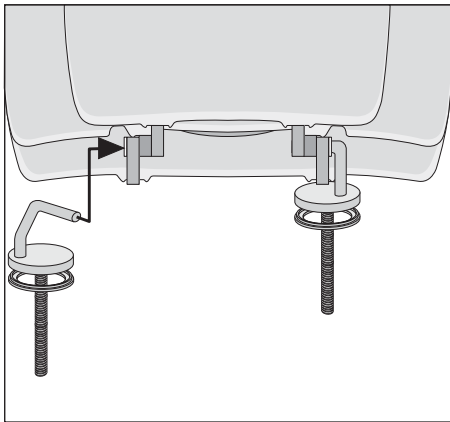

D	Pflegehinweis	Kein scheuerndes, aggressives, chlor- und säurehaltiges Reinigungsmittel verwenden!
F	Préentions d`entretien	N' utilisez pas de produits d' entretien abrasifs à base d'acide et de chlore!
GB	Care instructions	Do not use cleaners that contain acid, chlorine or other harsh ingredients!
NL	Reinigingsinstructies	Geen schurend, chloor- of zontzuurhoudend reinigingsmiddel gebruiken!
E	Instrucciones de limpieza	No utilicen detergentes abrasivos, a base de ácido o chloro!
H	Használati útmutató	Ne használjon surolószert, agresszív, klóros és savas tisztítószert !
CZ	Údržba WC klozetové sedátka	Při čištění a údržbě WC klozetového sedátka nepoužívat žádné prostředky na mytí nádobí a prostředky bohaté na chlor, kyseliny a prostředky agresivní!
PL	Pielęgnacja powierzchni	Nie używać środków czyszczących do szorowania, agresywnych, zawierających chlor i kwasy!
RU	Инструкция по уходу	Не применять для чистки абразивных, агрессивных, хлорсодержащих или кислотосодержащих веществ. Для ухода подходят нейтральные моющие средства!
I	Pulizia e manutenzione	Non usare prodotti detergenti abrasivi e contenenti cloro oppure acidi!
DK	Rengøring	Anvend ikke skurepulver eller aggressive klorog syreholdige rengøringsmidler!