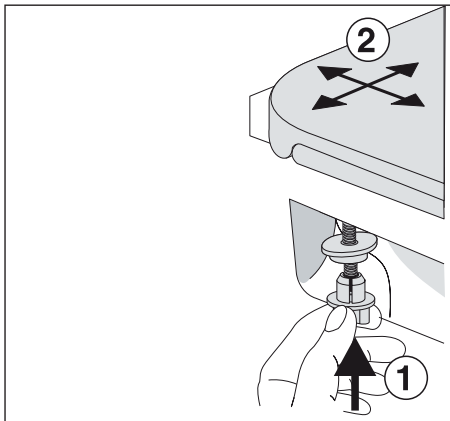

D	Pflegehinweis	Kein scheuerndes, aggressives, chlor- und säurehaltiges Reinigungsmittel verwenden!
F	Préentions d`entretien	N' utilisez pas de produits d' entretien abrasifs à base d'acide et de chlore!
GB	Care instructions	Do not use cleaners that contain acid, chlorine or other harsh ingredients!
NL	Reinigingsinstructies	Geen schurend, chloor- of zontzuurhoudend reinigingsmiddel gebruiken!
E	Instrucciones de limpieza	No utilicen detergentes abrasivos, a base de ácido o chloro!
H	Használati útmutató	Ne használjon surolószert, agresszív, klóros és savas tisztítószert !
CZ	Údržba WC klozetové sedátka	Při čištění a údržbě WC klozetového sedátka nepoužívat žádné prostředky na mytí nádobí a prostředky bohaté na chlor, kyseliny a prostředky agresivní!
PL	Pielęgnacja powierzchni	Nie używać środków czyszczących do szorowania, agresywnych, zawierających chlor i kwasy!
RU	Инструкция по уходу	Не применять для чистки абразивных, агрессивных, хлорсодержащих или кислотосодержащих веществ. Для ухода подходят нейтральные моющие средства!
I	Pulizia e manutenzione	Non usare prodotti detergenti abrasivi e contenenti cloro oppure acidi!
DK	Rengøring	Anvend ikke skurepulver eller aggressive klorog syreholdige rengøringsmidler!