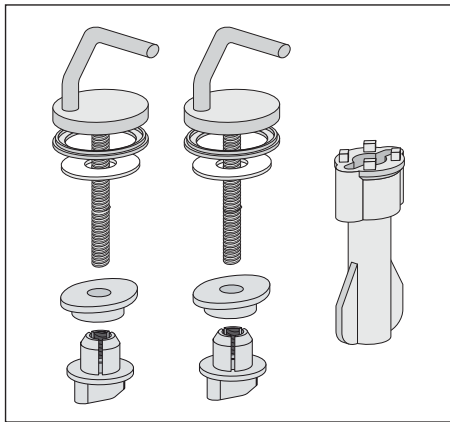

D	Pflegehinweis	Kein scheuerndes, aggressives, chlor- und säurehaltiges Reinigungsmittel verwenden!
F	Préentions d`entretien	N' utilisez pas de produits d' entretien abrasifs à base d'acide et de chlore!
GB	Care instructions	Do not use cleaners that contain acid, chlorine or other harsh ingredients!
NL	Reinigingsinstructies	Geen schurend, chloor- of zontzuurhoudend reinigingsmiddel gebruiken!
E	Instrucciones de limpieza	No utilicen detergentes abrasivos, a base de ácido o chloro!
H	Használati útmutató	Ne használjon surolószert, agresszív, klóros és savas tisztítószert !
CZ	Údržba WC klozetové sedátka	Při čištění a údržbě WC klozetového sedátka nepoužívat žádné prostředky na mytí nádobí a prostředky bohaté na chlor, kyseliny a prostředky agresivní!
PL	Pielęgnacja powierzchni	Nie używać środków czyszczących do szorowania, agresywnych, zawierających chlor i kwasy!
RU	Инструкция по уходу	Не применять для чистки абразивных, агрессивных, хлорсодержащих или кислотосодержащих веществ. Для ухода подходят нейтральные моющие средства!
I	Pulizia e manutenzione	Non usare prodotti detergenti abrasivi e contenenti cloro oppure acidi!
DK	Rengøring	Anvend ikke skurepulver eller aggressive klorog syreholdige rengøringsmidler!