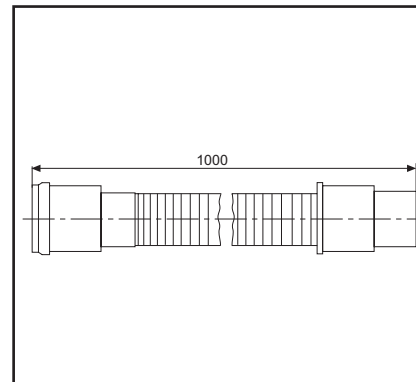

**Flexibles HT-Anschlussrohr
mitangeschweißtem HT-Anschluss
ø 50 mm, Abgang 40/50 mm**

**Flexible connection pipe
with welded HT connector ø 50 mm,
outlet ø 40/50 mm**

L= 1000 mm

01.458.00..0000

Made in Germany

PM 008 67 0000

Version: 16102008

**Flexibles HT-Anschlussrohr
mitangeschweißtem HT-Anschluss
ø 50 mm, Abgang 40/50 mm**

**Flexible connection pipe
with welded HT connector ø 50 mm,
outlet ø 40/50 mm**

L= 1000 mm

01.458.00..0000

Made in Germany

PM 008 67 0000

Version: 16102008

**Flexibles HT-Anschlussrohr
mitangeschweißtem HT-Anschluss
ø 50 mm, Abgang 40/50 mm**

**Flexible connection pipe
with welded HT connector ø 50 mm,
outlet ø 40/50 mm**

L= 1000 mm

01.458.00..0000

Made in Germany

PM 008 67 0000

Version: 16102008

**Flexibles HT-Anschlussrohr
mitangeschweißtem HT-Anschluss
ø 50 mm, Abgang 40/50 mm**

**Flexible connection pipe
with welded HT connector ø 50 mm,
outlet ø 40/50 mm**