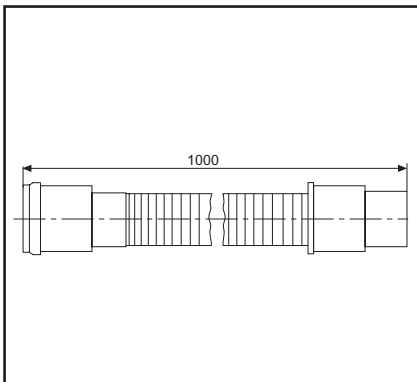

**Flexibles HT-Anschlussrohr
mitangeschweißtem HT-Anschluss
ø 50 mm, Abgang 40/50 mm**

**Flexible connection pipe
with welded HT connector ø 50 mm,
outlet ø 40/50 mm**

L= 1000 mm

01.458.00..0000

Made in Germany

PM 008 67 0000

Version: 16102008

**Flexibles HT-Anschlussrohr
mitangeschweißtem HT-Anschluss
ø 50 mm, Abgang 40/50 mm**

**Flexible connection pipe
with welded HT connector ø 50 mm,
outlet ø 40/50 mm**

L= 1000 mm

01.458.00..0000

Made in Germany

PM 008 67 0000

Version: 16102008

**Flexibles HT-Anschlussrohr
mitangeschweißtem HT-Anschluss
ø 50 mm, Abgang 40/50 mm**

**Flexible connection pipe
with welded HT connector ø 50 mm,
outlet ø 40/50 mm**

L= 1000 mm

01.458.00..0000

Made in Germany

PM 008 67 0000

Version: 16102008

**Flexibles HT-Anschlussrohr
mitangeschweißtem HT-Anschluss
ø 50 mm, Abgang 40/50 mm**

**Flexible connection pipe
with welded HT connector ø 50 mm,
outlet ø 40/50 mm**