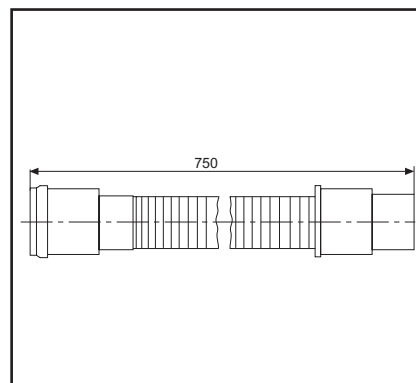

**Flexibles HT-Anschlussrohr mit
angeschweißtem HT-Anschluss
ø 50 mm, Abgang 40/50 mm**

**Flexible connection pipe with
welded HT connector ø 50 mm,
outlet ø 40/50 mm**

L= 750 mm

01.025.00..0000

Made in Germany

L= 750 mm

01.025.00..0000

Made in Germany

4 013341 030311

PM 008 66 0000

Version: 21012009

**Flexibles HT-Anschlussrohr mit
angeschweißtem HT-Anschluss
ø 50 mm, Abgang 40/50 mm**

**Flexible connection pipe with
welded HT connector ø 50 mm,
outlet ø 40/50 mm**

L= 750 mm

01.025.00..0000

Made in Germany

4 013341 030311

PM 008 66 0000

Version: 21012009