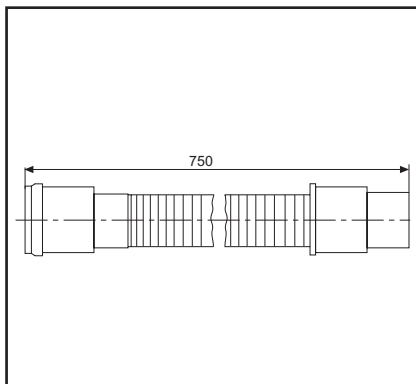

**Flexibles HT-Anschlussrohr mit
angeschweißtem HT-Anschluss
ø 50 mm, Abgang 40/50 mm**

**Flexible connection pipe with
welded HT connector ø 50 mm,
outlet ø 40/50 mm**

L= 750 mm

01.025.00..0000

Made in Germany

L= 750 mm

01.025.00..0000

Made in Germany

4 013341 030311

PM 008 66 0000

Version: 21012009

**Flexibles HT-Anschlussrohr mit
angeschweißtem HT-Anschluss
ø 50 mm, Abgang 40/50 mm**

**Flexible connection pipe with
welded HT connector ø 50 mm,
outlet ø 40/50 mm**

L= 750 mm

01.025.00..0000

Made in Germany

4 013341 030311

PM 008 66 0000

Version: 21012009