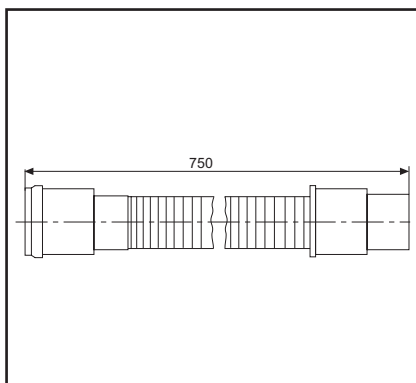

**Flexibles HT-Anschlussrohr mit
angeschweißtem HT-Anschluss
ø 50 mm, Abgang 40/50 mm**

**Flexible connection pipe with
welded HT connector ø 50 mm,
outlet ø 40/50 mm**

L= 750 mm

01.025.00..0000

Made in Germany

L= 750 mm

01.025.00..0000

Made in Germany

4 013341 030311

PM 008 66 0000

Version: 21012009

**Flexibles HT-Anschlussrohr mit
angeschweißtem HT-Anschluss
ø 50 mm, Abgang 40/50 mm**

**Flexible connection pipe with
welded HT connector ø 50 mm,
outlet ø 40/50 mm**

L= 750 mm

01.025.00..0000

Made in Germany

4 013341 030311

PM 008 66 0000

Version: 21012009