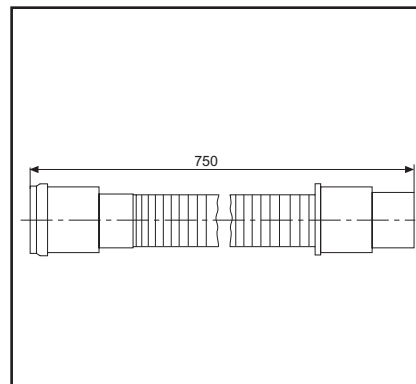

**Flexibles HT-Anschlussrohr mit
angeschweißtem HT-Anschluss
ø 50 mm, Abgang 40/50 mm**

**Flexible connection pipe with
welded HT connector ø 50 mm,
outlet ø 40/50 mm**

L= 750 mm

01.025.00..0000

Made in Germany

4 013341 030311

PM 008 66 0000

Version: 21012009

**Flexibles HT-Anschlussrohr mit
angeschweißtem HT-Anschluss
ø 50 mm, Abgang 40/50 mm**

**Flexible connection pipe with
welded HT connector ø 50 mm,
outlet ø 40/50 mm**

L= 750 mm

01.025.00..0000

Made in Germany

4 013341 030311

PM 008 66 0000

Version: 21012009

**Flexibles HT-Anschlussrohr mit
angeschweißtem HT-Anschluss
ø 50 mm, Abgang 40/50 mm**

**Flexible connection pipe with
welded HT connector ø 50 mm,
outlet ø 40/50 mm**

L= 750 mm

01.025.00..0000

Made in Germany

4 013341 030311

PM 008 66 0000

Version: 21012009