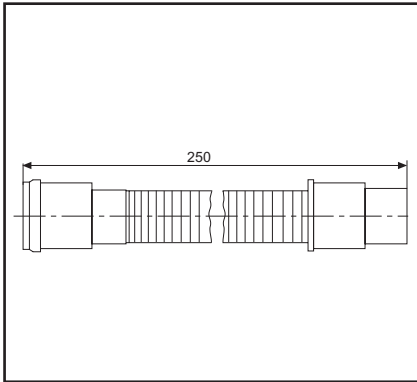

**Flexibles HT-Anschlussrohr
mit angeschweißtem HT-Anschluss
ø 50 mm, Abgang 40/50 mm**

**Flexible connection pipe
with welded HT connector ø 50 mm,
outlet ø 40/50 mm**

L= 250 mm

01.457.00..0000

Made in Germany

PM 008 64 0000

Version: 16102008