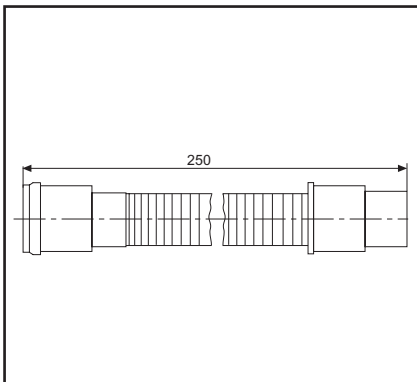

**Flexible connection pipe  
with welded HT connector ø 50 mm,  
outlet ø 40/50 mm**

**L= 250 mm**

**01.457.00..0000**

**Made in Germany**

PM 008 64 0000

Version: 16102008

**Flexibles HT-Anschlussrohr  
mit angeschweißtem HT-Anschluss  
ø 50 mm, Abgang 40/50 mm**

**Flexible connection pipe  
with welded HT connector ø 50 mm,  
outlet ø 40/50 mm**

**L= 250 mm**

**01.457.00..0000**

**Made in Germany**

PM 008 64 0000

Version: 16102008