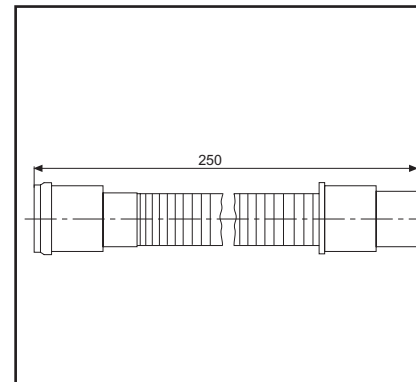

**Flexible connection pipe  
with welded HT connector ø 50 mm,  
outlet ø 40/50 mm**

**L= 250 mm**

**01.457.00..0000**

**Made in Germany**

PM 008 64 0000

Version: 16102008

**Flexibles HT-Anschlussrohr  
mit angeschweißtem HT-Anschluss  
ø 50 mm, Abgang 40/50 mm**

**Flexible connection pipe  
with welded HT connector ø 50 mm,  
outlet ø 40/50 mm**

**L= 250 mm**

**01.457.00..0000**

**Made in Germany**

PM 008 64 0000

Version: 16102008