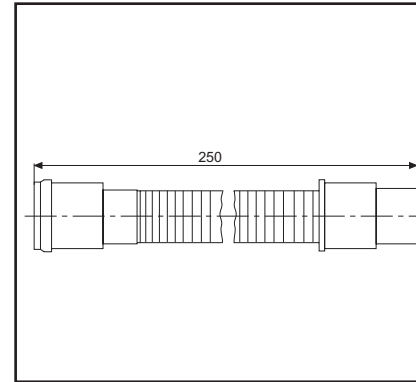

**Flexible connection pipe  
with welded HT connector ø 50 mm,  
outlet ø 40/50 mm**

**L= 250 mm**

**01.457.00..0000**

**Made in Germany**

PM 008 64 0000

Version: 16102008

**Flexibles HT-Anschlussrohr  
mit angeschweißtem HT-Anschluss  
ø 50 mm, Abgang 40/50 mm**

**Flexible connection pipe  
with welded HT connector ø 50 mm,  
outlet ø 40/50 mm**

**L= 250 mm**

**01.457.00..0000**

**Made in Germany**

PM 008 64 0000

Version: 16102008