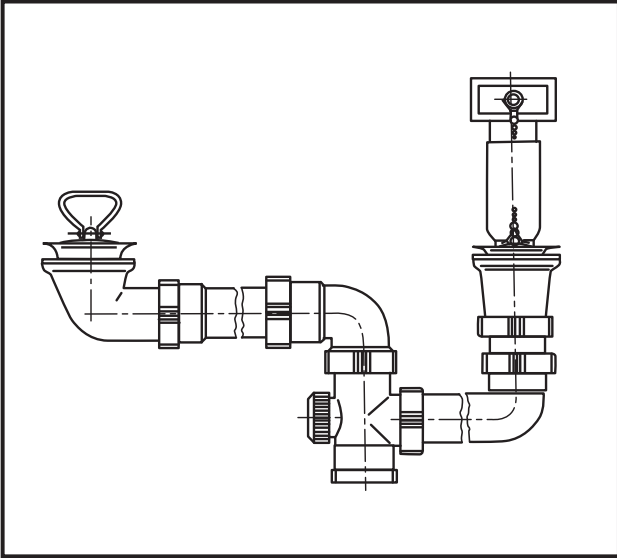

**Ab- und Überlaufgarnitur
für reversible Doppelspülen**

**Waste and overflow for
reversible double sinks**

G 1½ x max. 430

33.163.00..0000

Made in Germany

PM 006 83 0000

Version: 23042015

**Ab- und Überlaufgarnitur
für reversible Doppelspülen**

**Waste and overflow for
reversible double sinks**

G 1½ x max. 430

33.163.00..0000

Made in Germany

PM 006 83 0000

Version: 23042015