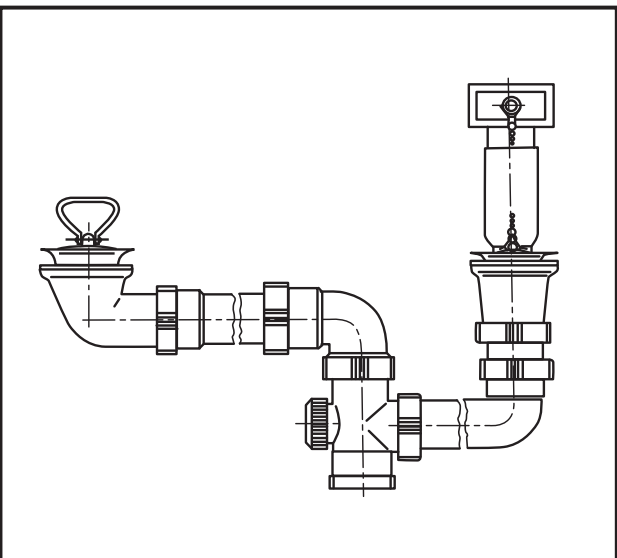

**Ab- und Überlaufgarnitur
für reversible Doppelspülen**

**Waste and overflow for
reversible double sinks**

G 1½ x max. 430

33.163.00..0000

Made in Germany

PM 006 83 0000

Version: 23042015

**Ab- und Überlaufgarnitur
für reversible Doppelspülen**

**Waste and overflow for
reversible double sinks**

G 1½ x max. 430

33.163.00..0000

Made in Germany

PM 006 83 0000

Version: 23042015