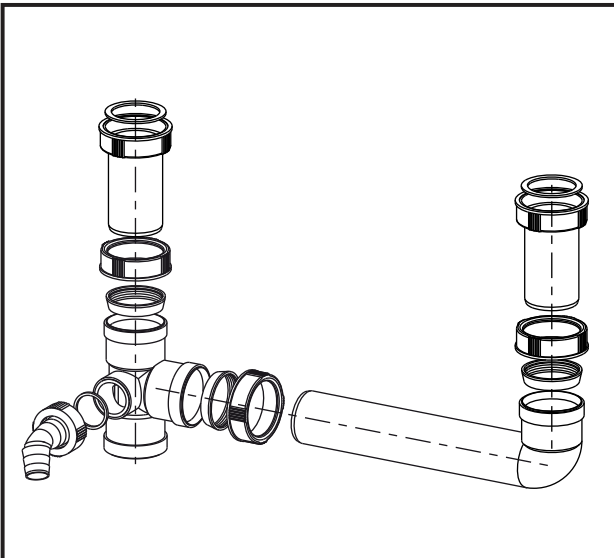

**Ablaufverbindung mit exzentrischem
Abgang und
2 Anschlussrohren 120 mm**

**Outlet connection, off-set, with 2
connection pipes 120 mm**

1 1/2" x 1 1/2" x max. 285

33.116.00..0000

Made in Germany

PM 006 72 0000

Version: 24062014

**Ablaufverbindung mit exzentrischem
Abgang und
2 Anschlussrohren 120 mm**

**Outlet connection, off-set, with 2
connection pipes 120 mm**

1 1/2" x 1 1/2" x max. 285

33.116.00..0000

Made in Germany