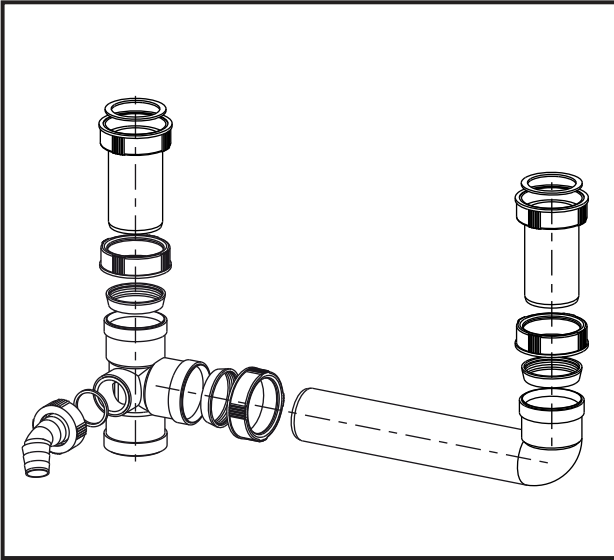

**Ablaufverbindung mit exzentrischem
Abgang und
2 Anschlussrohren 120 mm**

**Outlet connection, off-set, with 2
connection pipes 120 mm**

1 1/2" x 1 1/2" x max. 285

33.116.00..0000

Made in Germany

PM 006 72 0000

Version: 24062014

**Ablaufverbindung mit exzentrischem
Abgang und
2 Anschlussrohren 120 mm**

**Outlet connection, off-set, with 2
connection pipes 120 mm**

1 1/2" x 1 1/2" x max. 285

33.116.00..0000

Made in Germany