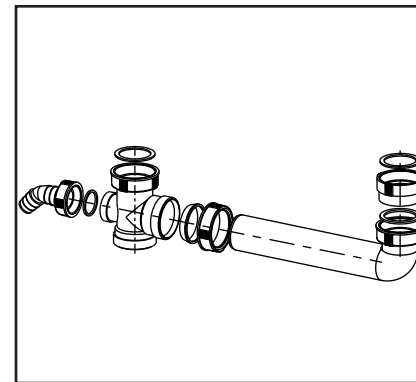

Ablaufverbindung mit exentrischem Abgang und Höhenausgleichsstück

Outlet connection, off-set, with height adaptation piece

G 1½ x G 1½ x max. 285

33.112.00..0000

Made in Germany

PM 006 70 0000

Version: 24062014