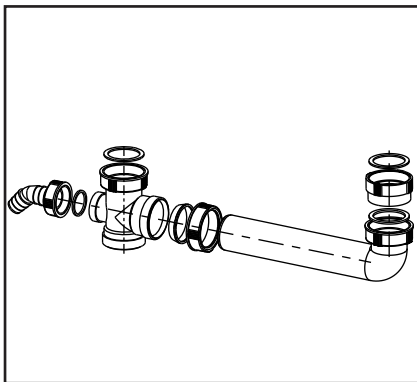

Ablaufverbindung mit exentrischem Abgang und Höhenausgleichsstück

Outlet connection, off-set, with height adaptation piece

G 1½ x G 1½ x max. 285

33.112.00..0000

Made in Germany

PM 006 70 0000

Version: 24062014