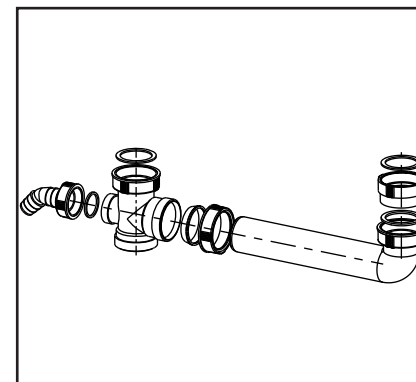

Ablaufverbindung mit exentrischem Abgang und Höhenausgleichsstück

Outlet connection, off-set, with height adaptation piece

G 1½ x G 1½ x max. 285

33.112.00..0000

Made in Germany

PM 006 70 0000

Version: 24062014