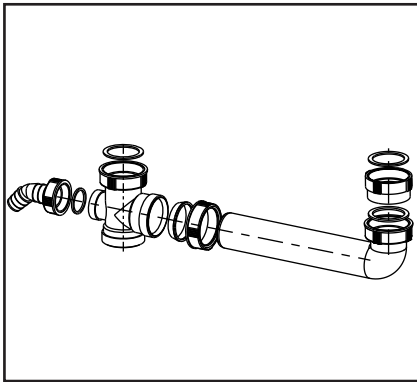

Ablaufverbindung mit exentrischem Abgang und Höhenausgleichsstück

Outlet connection, off-set, with height adaptation piece

G 1½ x G 1½ x max. 285

33.112.00..0000

Made in Germany

PM 006 70 0000

Version: 24062014