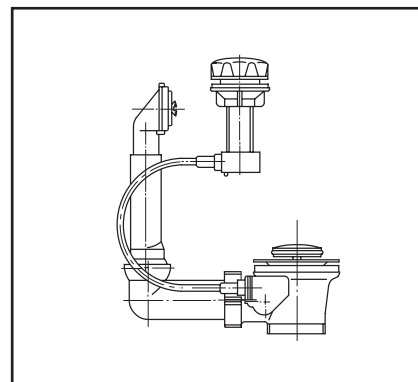

**Ab- und Überlaufgarnitur
drehexzenterbetätigt,
mit Überlauf**

Pop-up waste with overflow

1 1/2

32.073.81..0000

Made in Germany

4 013341 008815

PM 006 59 0000

Version: 10122010