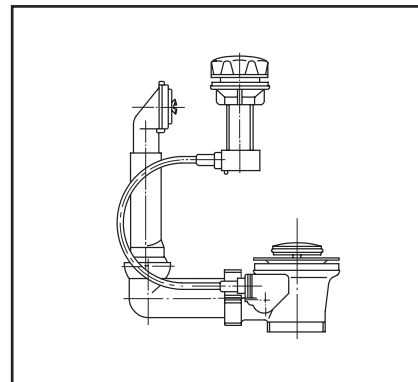

**Ab- und Überlaufgarnitur
drehexzenterbetätigt,
mit Überlauf**

Pop-up waste with overflow

1 1/2

32.073.81..0000

Made in Germany

4 013341 008815

PM 006 59 0000

Version: 10122010