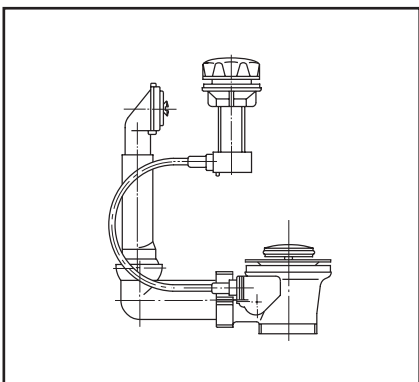

**Ab- und Überlaufgarnitur
drehexzenterbetätigt,
mit Überlauf**

Pop-up waste with overflow

1 1/2

32.073.81..0000

Made in Germany

4 013341 008815

PM 006 59 0000

Version: 10122010