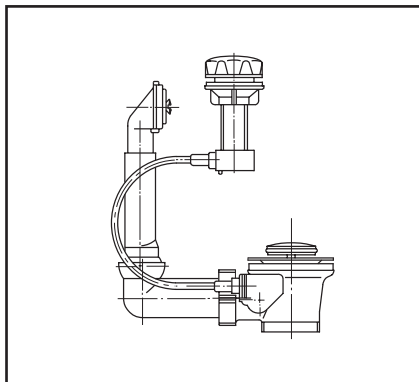

**Ab- und Überlaufgarnitur
drehexzenterbetätigt,
mit Überlauf**

Pop-up waste with overflow

1 1/2

32.073.81..0000

Made in Germany

4 013341 008815

PM 006 59 0000

Version: 10122010