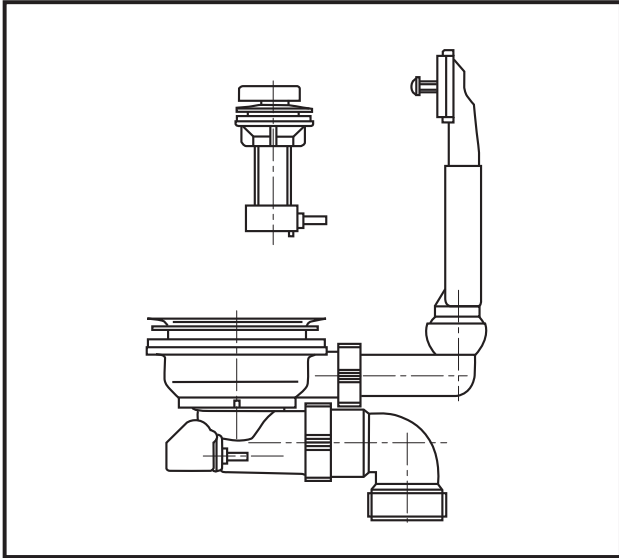

**Körbchen-Ablaufgarnitur 3 1/2"
mit Überlauf**

**Pop-up basket strainer
waste 3 1/2"
with overflow**

G 1 1/2

37.149.00..0000

Made in Germany