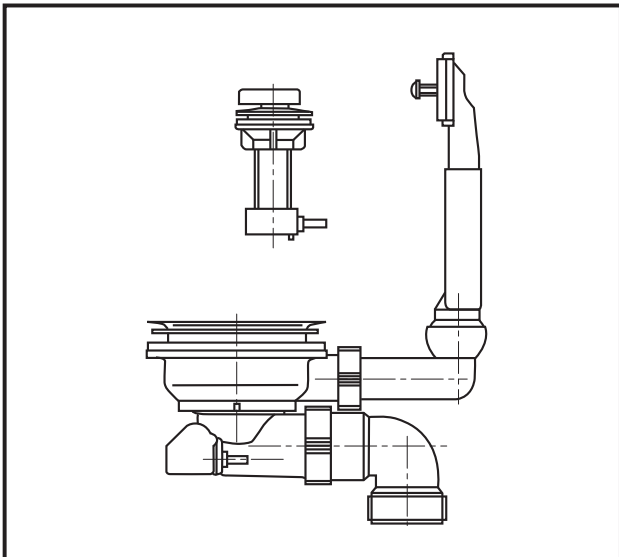

**G 1 1/2**

**37.149.00..0000**

**Made in Germany**

4 013341 025591

PM 006 57 0000

Version: 08102008

**Körbchen-Ablaufgarnitur 3 1/2"  
mit Überlauf**

**Pop-up basket strainer  
waste 3 1/2"  
with overflow**