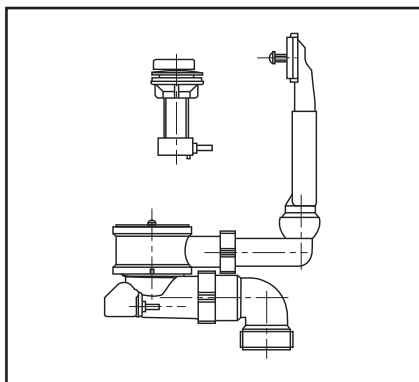

**Körbchen-Ablaufgarnitur
G 1½ mit Überlauf**

**Pop-up basket strainer waste
G 1½ with overflow**

G 1½

32.062.00..0000

Made in Germany

4 013341 025553

PM 006 55 0000

Version: 26052010