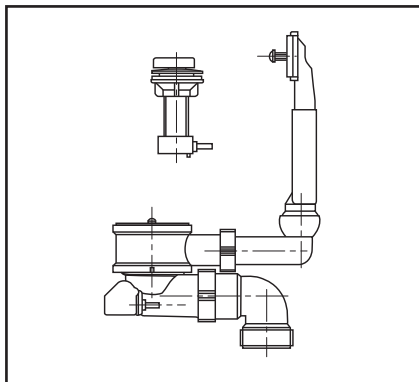

**Körbchen-Ablaufgarnitur
G 1½ mit Überlauf**

**Pop-up basket strainer waste
G 1½ with overflow**

G 1½

32.062.00..0000

Made in Germany

4 013341 025553

PM 006 55 0000

Version: 26052010