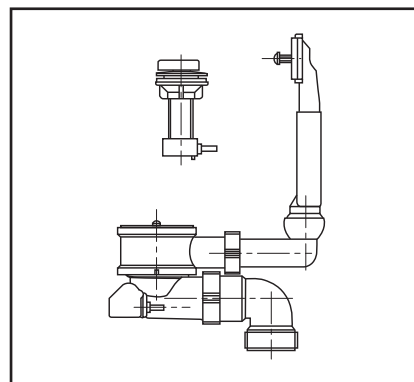

**Körbchen-Ablaufgarnitur
G 1½ mit Überlauf**

**Pop-up basket strainer waste
G 1½ with overflow**

G 1½

32.062.00..0000

Made in Germany

4 013341 025553

PM 006 55 0000

Version: 26052010