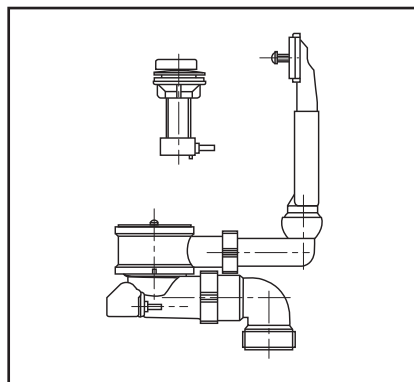

**Körbchen-Ablaufgarnitur
G 1½ mit Überlauf**

**Pop-up basket strainer waste
G 1½ with overflow**

G 1½

32.062.00..0000

Made in Germany

4 013341 025553

PM 006 55 0000

Version: 26052010