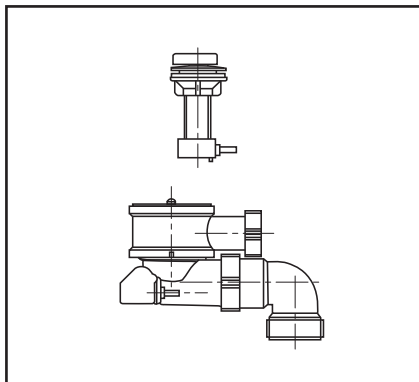

**Körbchen-Ablaufgarnitur G1½
ohne Überlauf**

**Pop-up basket strainer waste
G 1½ without overflow**

G 1½

32.061.00..0000

Made in Germany

4 013341 025546

PM 006 54 0000

Version: 15042010