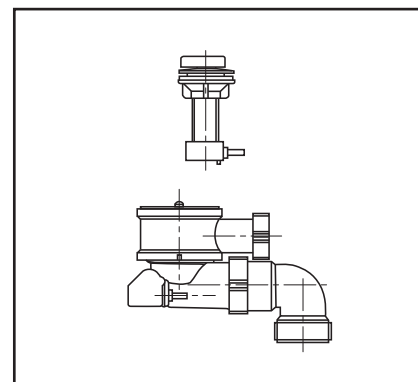

**Körbchen-Ablaufgarnitur G1½
ohne Überlauf**

**Pop-up basket strainer waste
G 1½ without overflow**

G 1½

32.061.00..0000

Made in Germany

4 013341 025546

PM 006 54 0000

Version: 15042010