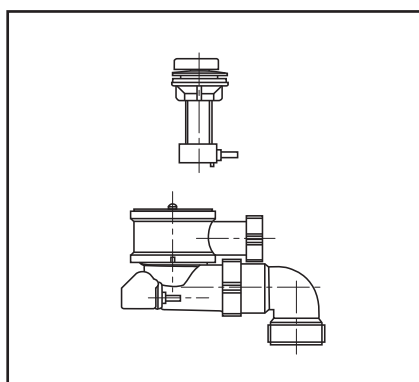

**Körbchen-Ablaufgarnitur G1½
ohne Überlauf**

**Pop-up basket strainer waste
G 1½ without overflow**

G 1½

32.061.00..0000

Made in Germany

4 013341 025546

PM 006 54 0000

Version: 15042010