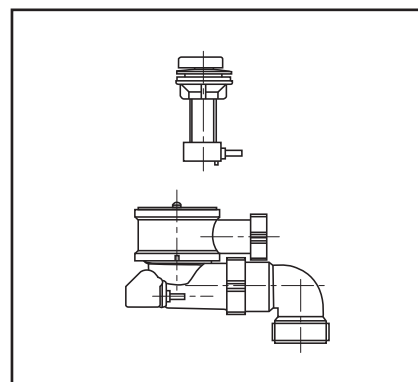

**Körbchen-Ablaufgarnitur G1½
ohne Überlauf**

**Pop-up basket strainer waste
G 1½ without overflow**

G 1½

32.061.00..0000

Made in Germany

4 013341 025546

PM 006 54 0000

Version: 15042010