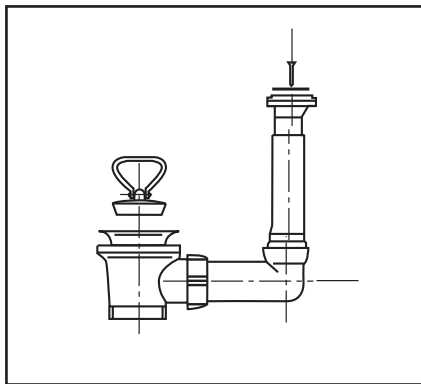

Ab- und Überlaufgarnitur

Waste and overflow

G1½

32.051.00..0000

Made in Germany

4 013341 008778

PM 006 51 0000

Version: 13102014