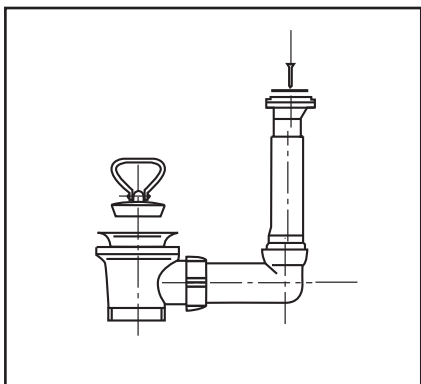

Ab- und Überlaufgarnitur

Waste and overflow

G1½

32.051.00..0000

Made in Germany

4 013341 008778

PM 006 51 0000

Version: 13102014