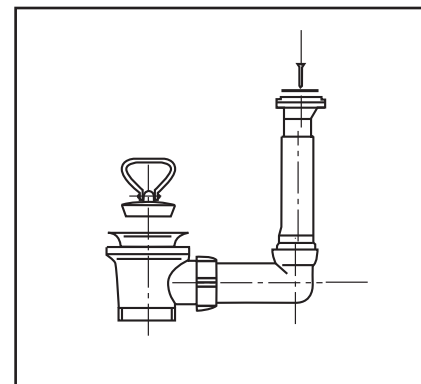

Ab- und Überlaufgarnitur

Waste and overflow

G1½

32.051.00..0000

Made in Germany

4 013341 008778

PM 006 51 0000

Version: 13102014