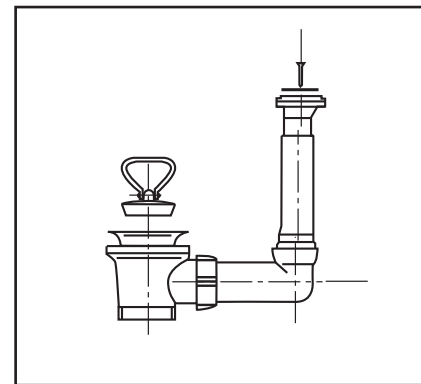

Ab- und Überlaufgarnitur

Waste and overflow

G1½

32.051.00..0000

Made in Germany

4 013341 008778

PM 006 51 0000

Version: 13102014