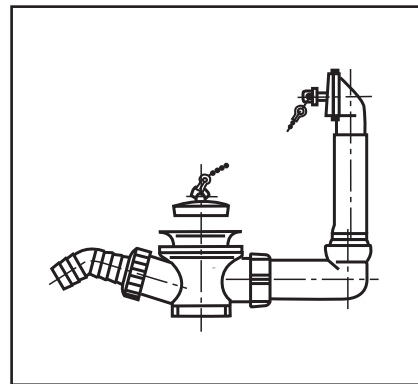

**Ab- und Überlaufgarnitur
mit Geräteanschluss**

**Waste and overflow with
connector for washing machine**

G 1½

32.055.00..0000

Made in Germany

4 013341 008785

PM 006 50 0000

Version: 22032011