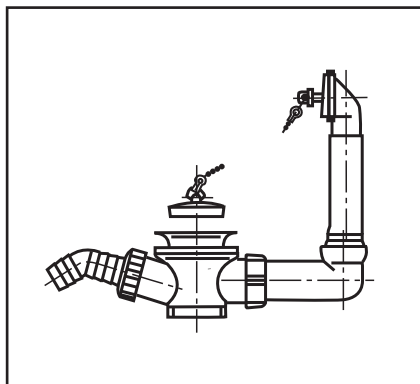

**Ab- und Überlaufgarnitur
mit Geräteanschluss**

**Waste and overflow with
connector for washing machine**

G 1½

32.055.00..0000

Made in Germany

4 013341 008785

PM 006 50 0000

Version: 22032011