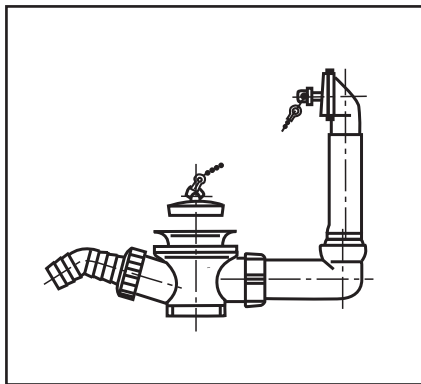

**Ab- und Überlaufgarnitur
mit Geräteanschluss**

**Waste and overflow with
connector for washing machine**

G 1½

32.055.00..0000

Made in Germany

4 013341 008785

PM 006 50 0000

Version: 22032011