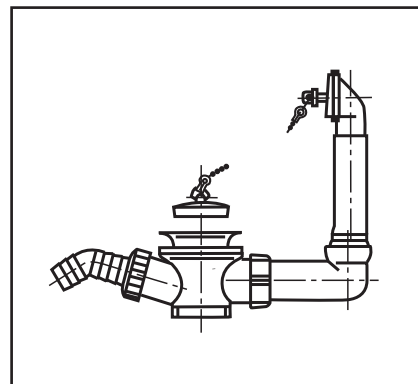

**Ab- und Überlaufgarnitur
mit Geräteanschluss**

**Waste and overflow with
connector for washing machine**

G 1½

32.055.00..0000

Made in Germany

4 013341 008785

PM 006 50 0000

Version: 22032011