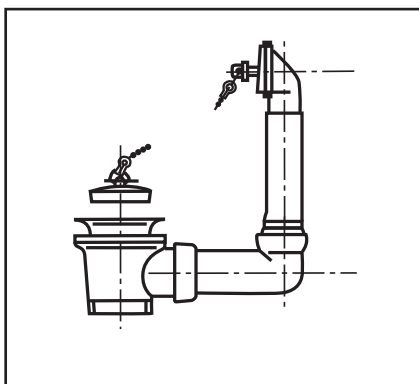

**Ab- und Überlaufgarnitur
ohne Geräteanschluss**

**Waste and overflow
without connector**

G 1½

32.040.00..0000

Made in Germany

4 013341 320405

PM 006 49 0000

Version: 29032010