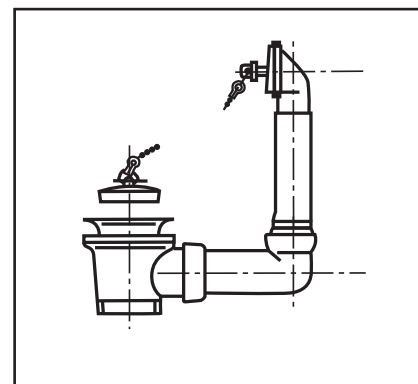

**Ab- und Überlaufgarnitur
ohne Geräteanschluss**

**Waste and overflow
without connector**

G 1½

32.040.00..0000

Made in Germany

4 013341 320405

PM 006 49 0000

Version: 29032010