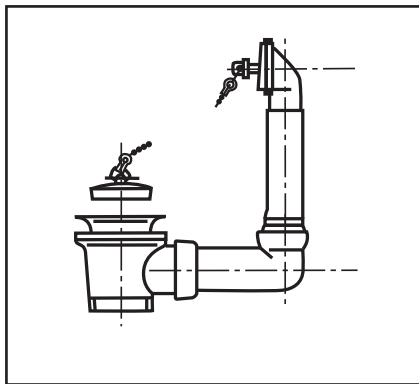

**Ab- und Überlaufgarnitur
ohne Geräteanschluss**

**Waste and overflow
without connector**

G 1½

32.040.00..0000

Made in Germany

4 013341 320405

PM 006 49 0000

Version: 29032010