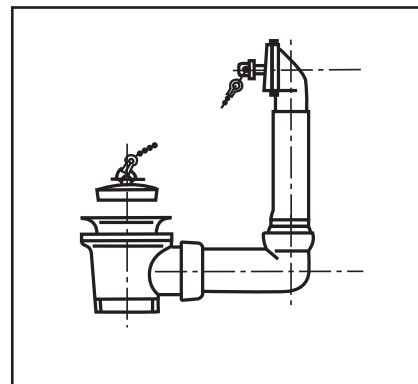

**Ab- und Überlaufgarnitur
ohne Geräteanschluss**

**Waste and overflow
without connector**

G 1½

32.040.00..0000

Made in Germany

4 013341 320405

PM 006 49 0000

Version: 29032010