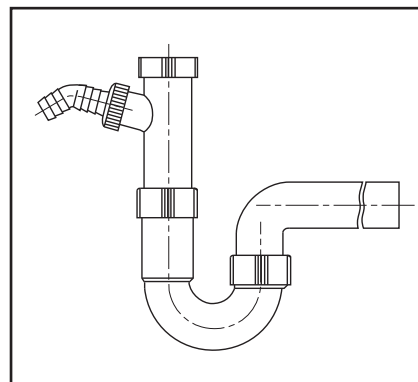

Pipe trap with hose tap

G 1½ x 50 mm

31.204.00..0000

Made in Germany

PM 005 31 0000

Version: 15072011

Rohrgeruchverschluss
mit Geräteanschluss

Pipe trap with hose tap

G 1½ x 50 mm

31.204.00..0000

Made in Germany

PM 005 31 0000

Version: 15072011

Rohrgeruchverschluss
mit Geräteanschluss

Pipe trap with hose tap

G 1½ x 50 mm