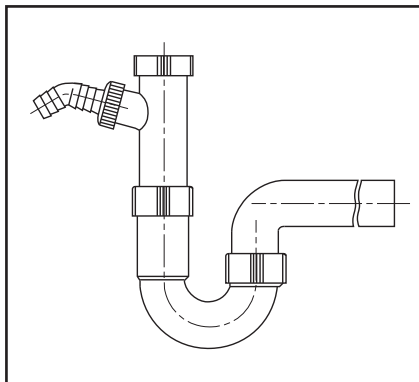

Rohrgeruchverschluss
mit Geräteanschluss

Pipe trap with hose tap

G 1½ x 50 mm

31.204.00..0000

Made in Germany

PM 005 31 0000

Version: 15072011

Rohrgeruchverschluss
mit Geräteanschluss

Pipe trap with hose tap

G 1½ x 50 mm

31.204.00..0000

Made in Germany

PM 005 31 0000

Version: 15072011

Rohrgeruchverschluss
mit Geräteanschluss

Pipe trap with hose tap

G 1½ x 50 mm

31.204.00..0000

Made in Germany

PM 005 31 0000

Version: 15072011

Rohrgeruchverschluss
mit Geräteanschluss

Pipe trap with hose tap

G 1½ x 50 mm