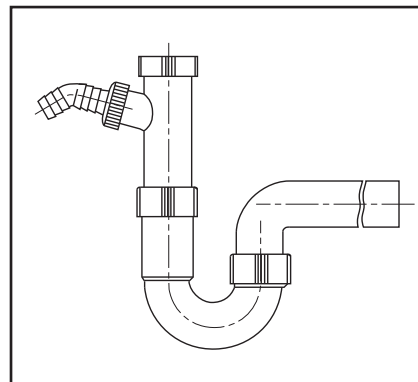

Rohrgeruchverschluss
mit Geräteanschluss

Pipe trap with hose tap

G 1½ x 50 mm

31.204.00..0000

Made in Germany

PM 005 31 0000

Version: 15072011

Rohrgeruchverschluss
mit Geräteanschluss

Pipe trap with hose tap

G 1½ x 50 mm

31.204.00..0000

Made in Germany

PM 005 31 0000

Version: 15072011

Rohrgeruchverschluss
mit Geräteanschluss

Pipe trap with hose tap

G 1½ x 50 mm

31.204.00..0000

Made in Germany

PM 005 31 0000

Version: 15072011

Rohrgeruchverschluss
mit Geräteanschluss

Pipe trap with hose tap

G 1½ x 50 mm