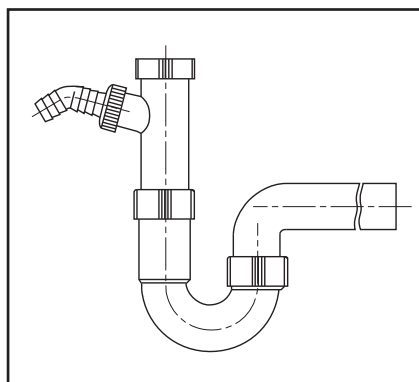

Rohrgeruchverschluss
mit Geräteanschluss

Pipe trap with hose tap

G 1½ x 50 mm

31.204.00..0000

Made in Germany

PM 005 31 0000

Version: 15072011

Rohrgeruchverschluss
mit Geräteanschluss

Pipe trap with hose tap

G 1½ x 50 mm

31.204.00..0000

Made in Germany

PM 005 31 0000

Version: 15072011

Rohrgeruchverschluss
mit Geräteanschluss

Pipe trap with hose tap

G 1½ x 50 mm

31.204.00..0000

Made in Germany

PM 005 31 0000

Version: 15072011

Rohrgeruchverschluss
mit Geräteanschluss

Pipe trap with hose tap

G 1½ x 50 mm