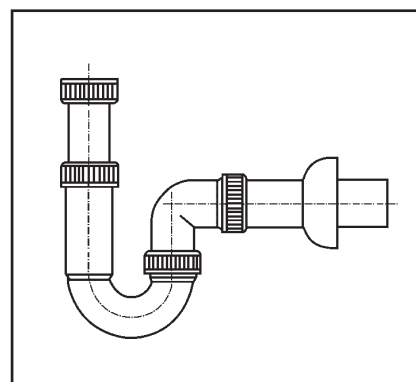

Rohrgeruchverschluss,
Abgang 90°

Pipe trap, outlet 90°

G1¼ x 32 mm

31.007.00..0000

Made in Germany

4 013341 008556

PM 005 20 0000

Version: 26032010