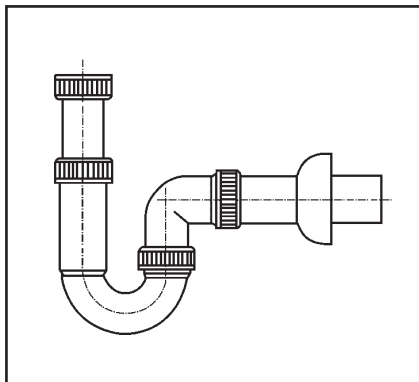

Rohrgeruchverschluss,
Abgang 90°

Pipe trap, outlet 90°

G1¼ x 32 mm

31.007.00..0000

Made in Germany

4 013341 008556

PM 005 20 0000

Version: 26032010