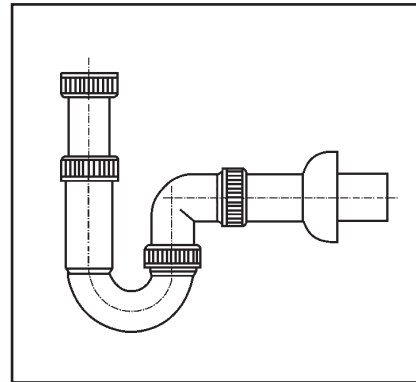

Rohrgeruchverschluss,
Abgang 90°

Pipe trap, outlet 90°

G1¼ x 32 mm

31.007.00..0000

Made in Germany

4 013341 008556

PM 005 20 0000

Version: 26032010