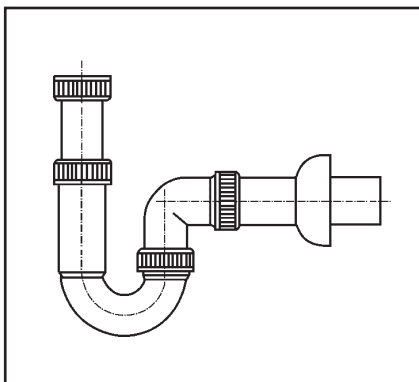

Rohrgeruchverschluss,
Abgang 90°

Pipe trap, outlet 90°

G1¼ x 32 mm

31.007.00..0000

Made in Germany

4 013341 008556

PM 005 20 0000

Version: 26032010