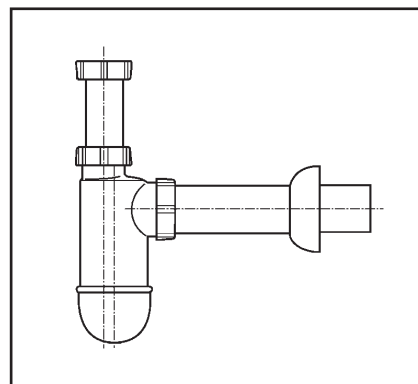

**Flaschengeruchver-
schluss 610/3**

Bottle trap 610/3

G 1¼ x 32 mm

31.004.00..0000

Made in Germany

PM 005 17 0000

Version: 17022011

**Flaschengeruchver-
schluss 610/3**

Bottle trap 610/3

G 1¼ x 32 mm

31.004.00..0000

Made in Germany

PM 005 17 0000

Version: 17022011

**Flaschengeruchver-
schluss 610/3**

Bottle trap 610/3

G 1¼ x 32 mm

31.004.00..0000

Made in Germany

PM 005 17 0000

Version: 17022011

**Flaschengeruchver-
schluss 610/3**

Bottle trap 610/3

G 1¼ x 32 mm