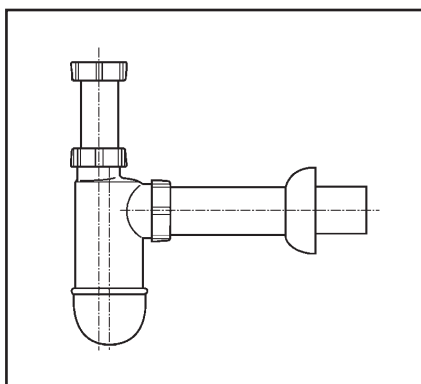

**Flaschengeruchver-
schluss 610/3**

Bottle trap 610/3

G 1¼ x 32 mm

31.004.00..0000

Made in Germany

PM 005 17 0000

Version: 17022011

**Flaschengeruchver-
schluss 610/3**

Bottle trap 610/3

G 1¼ x 32 mm

31.004.00..0000

Made in Germany

PM 005 17 0000

Version: 17022011

**Flaschengeruchver-
schluss 610/3**

Bottle trap 610/3

G 1¼ x 32 mm

31.004.00..0000

Made in Germany

PM 005 17 0000

Version: 17022011

**Flaschengeruchver-
schluss 610/3**

Bottle trap 610/3

G 1¼ x 32 mm