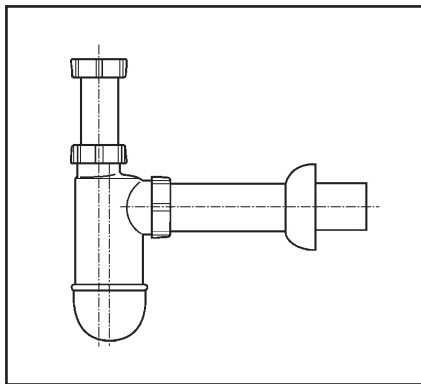

**Flaschengeruchver-
schluss 610/3**

Bottle trap 610/3

G 1¼ x 32 mm

31.004.00..0000

Made in Germany

PM 005 17 0000

Version: 17022011

**Flaschengeruchver-
schluss 610/3**

Bottle trap 610/3

G 1¼ x 32 mm

31.004.00..0000

Made in Germany

PM 005 17 0000

Version: 17022011

**Flaschengeruchver-
schluss 610/3**

Bottle trap 610/3

G 1¼ x 32 mm

31.004.00..0000

Made in Germany

PM 005 17 0000

Version: 17022011

**Flaschengeruchver-
schluss 610/3**

Bottle trap 610/3

G 1¼ x 32 mm