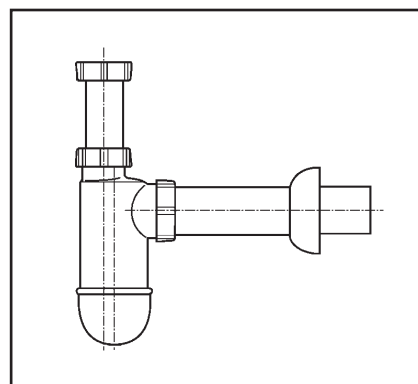

**Flaschengeruchver-
schluss 610/3**

Bottle trap 610/3

G 1¼ x 32 mm

31.004.00..0000

Made in Germany

PM 005 17 0000

Version: 17022011

**Flaschengeruchver-
schluss 610/3**

Bottle trap 610/3

G 1¼ x 32 mm

31.004.00..0000

Made in Germany

PM 005 17 0000

Version: 17022011

**Flaschengeruchver-
schluss 610/3**

Bottle trap 610/3

G 1¼ x 32 mm

31.004.00..0000

Made in Germany

PM 005 17 0000

Version: 17022011

**Flaschengeruchver-
schluss 610/3**

Bottle trap 610/3

G 1¼ x 32 mm