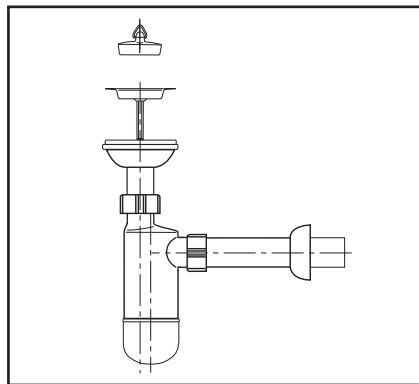

**Made in Germany**

PM 005 15 0000

Version: 13102014

**Flaschengeruchver-  
schluss 609/1**

**Bottle trap 609/1**

**G 1¼ x 40 mm**

**31.002.00..0000**

**Made in Germany**

PM 005 15 0000

Version: 13102014

**Flaschengeruchver-  
schluss 609/1**

**Bottle trap 609/1**

**G 1¼ x 40 mm**

**31.002.00..0000**

**Made in Germany**

PM 005 15 0000

Version: 13102014

**Flaschengeruchver-  
schluss 609/1**

**Bottle trap 609/1**

**G 1¼ x 40 mm**

**31.002.00..0000**

**Made in Germany**

PM 005 15 0000

Version: 13102014