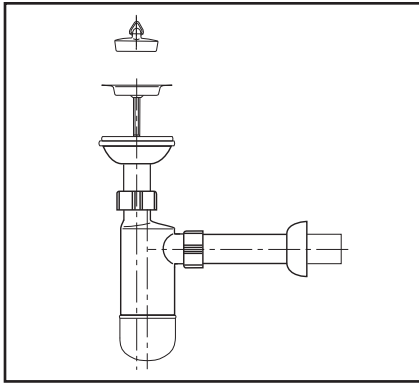

**E-Mail: [info@unidomo.de](mailto:info@unidomo.de) | Tel.: 04621 - 30 60 89 0 | [www.unidomo.de](http://www.unidomo.de)**

**Flaschengeruchver-  
schluss 609/1**

**Bottle trap 609/1**

**G 1¼ x 40 mm**

**31.002.00..0000**

**Made in Germany**

PM 005 15 0000

Version: 13102014

**Flaschengeruchver-  
schluss 609/1**

**Bottle trap 609/1**

**G 1¼ x 40 mm**

**31.002.00..0000**

**Made in Germany**

PM 005 15 0000

Version: 13102014

**Flaschengeruchver-  
schluss 609/1**

**Bottle trap 609/1**

**G 1¼ x 40 mm**

**31.002.00..0000**

**Made in Germany**

PM 005 15 0000

Version: 13102014

**Flaschengeruchver-  
schluss 609/1**

**Bottle trap 609/1**

**G 1¼ x 40 mm**

**31.002.00..0000**

**Made in Germany**

PM 005 15 0000

Version: 13102014