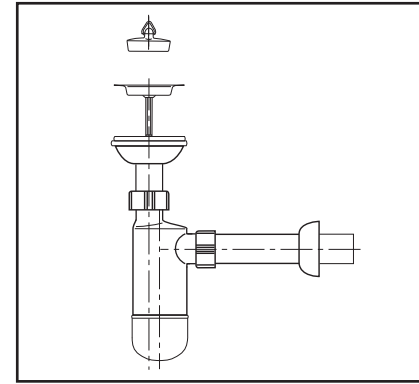

**Made in Germany**

PM 005 15 0000

Version: 13102014

**Flaschengeruchver-  
schluss 609/1**

**Bottle trap 609/1**

**G 1¼ x 40 mm**

**31.002.00..0000**

**Made in Germany**

PM 005 15 0000

Version: 13102014

**Flaschengeruchver-  
schluss 609/1**

**Bottle trap 609/1**

**G 1¼ x 40 mm**

**31.002.00..0000**

**Made in Germany**

PM 005 15 0000

Version: 13102014

**Flaschengeruchver-  
schluss 609/1**

**Bottle trap 609/1**

**G 1¼ x 40 mm**

**31.002.00..0000**

**Made in Germany**

PM 005 15 0000

Version: 13102014