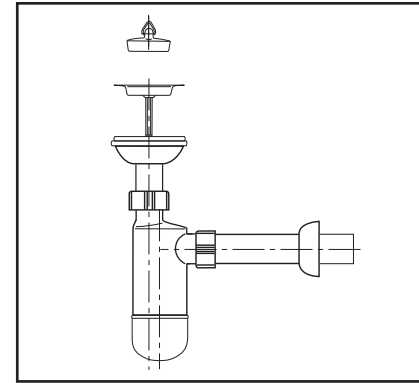

**E-Mail: [info@unidomo.de](mailto:info@unidomo.de) | Tel.: 04621 - 30 60 89 0 | [www.unidomo.de](http://www.unidomo.de)**

**Flaschengeruchver-  
schluss 609/1**

**Bottle trap 609/1**

**G 1¼ x 40 mm**

**31.002.00..0000**

**Made in Germany**

PM 005 15 0000

Version: 13102014

**Flaschengeruchver-  
schluss 609/1**

**Bottle trap 609/1**

**G 1¼ x 40 mm**

**31.002.00..0000**

**Made in Germany**

PM 005 15 0000

Version: 13102014

**Flaschengeruchver-  
schluss 609/1**

**Bottle trap 609/1**

**G 1¼ x 40 mm**

**31.002.00..0000**

**Made in Germany**

PM 005 15 0000

Version: 13102014

**Flaschengeruchver-  
schluss 609/1**

**Bottle trap 609/1**

**G 1¼ x 40 mm**

**31.002.00..0000**

**Made in Germany**

PM 005 15 0000

Version: 13102014