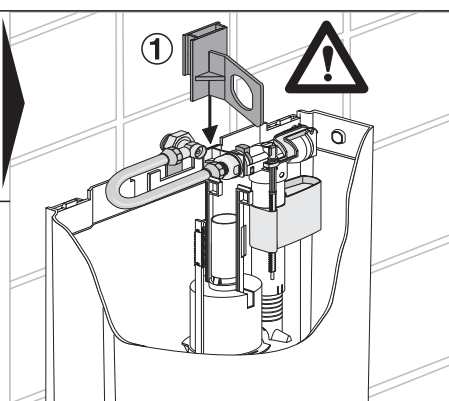

# bonito duo 2-Mengen + Start/Stopp

Art. 91.A04.01..0005

Komplettsset zum Austausch gegen bestehenden Druckspüler

EM.A31.09..8800 · IX/13