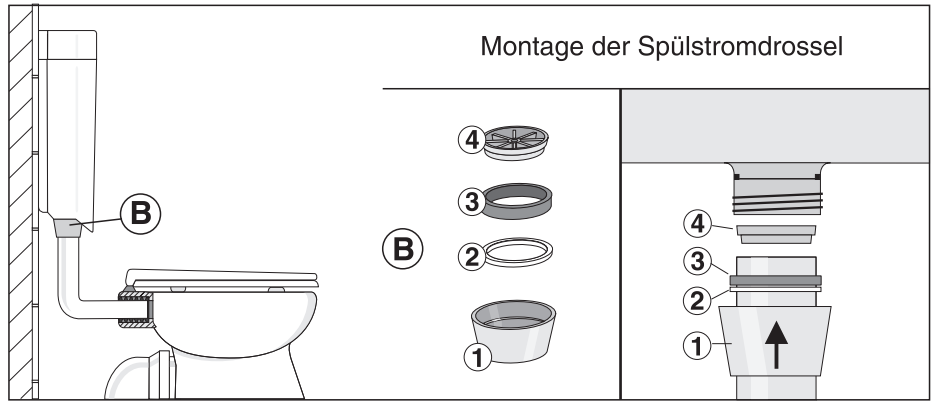

# bonito duo 2-Mengen + Start/Stopp

Art. 91.A04.01..0005

Komplettsset zum Austausch gegen bestehenden Druckspüler

EM.A31.09..8800 · IX/13