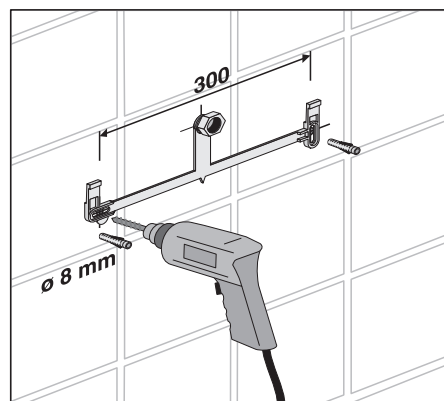

# bonito duo 2-Mengen + Start/Stopp

Art. 91.A04.01..0005

Komplettsset zum Austausch gegen bestehenden Druckspüler

EM.A31.09..8800 · IX/13