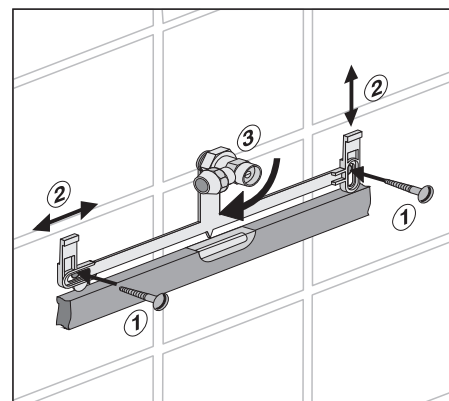

# bonito duo 2-Mengen + Start/Stopp

Art. 91.A04.01..0005

Komplettsset zum Austausch gegen bestehenden Druckspüler

EM.A31.09..8800 · IX/13