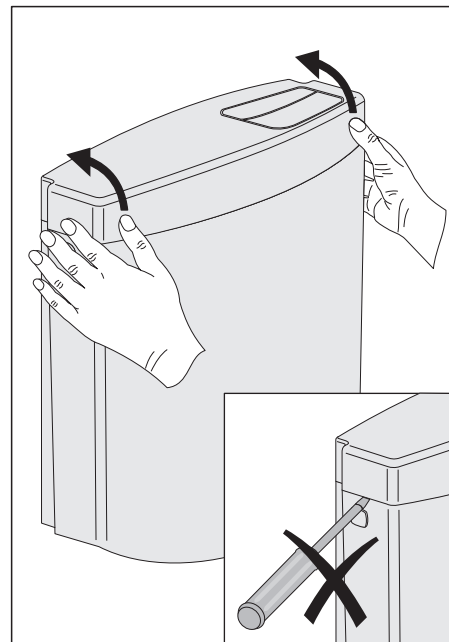

# bonito duo 2-Mengen + Start/Stopp

Art. 91.A04.01..0005

Komplettsset zum Austausch gegen bestehenden Druckspüler

EM.A31.09..8800 · IX/13