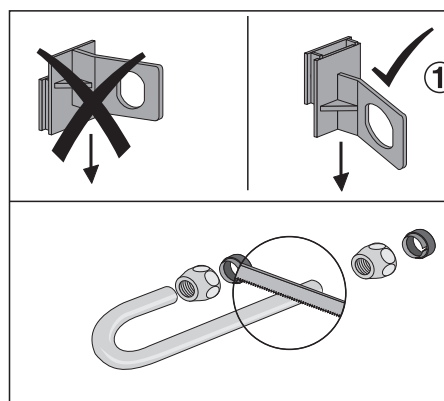

# bonito duo 2-Mengen + Start/Stopp

Art. 91.A04.01..0005

Komplettsset zum Austausch gegen bestehenden Druckspüler

EM.A31.09..8800 · IX/13