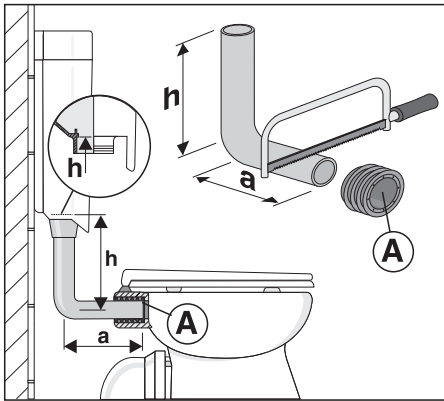

# bonito duo 2-Mengen + Start/Stopp

Art. 91.A04.01..0005

Komplettsset zum Austausch gegen bestehenden Druckspüler

EM.A31.09..8800 · IX/13