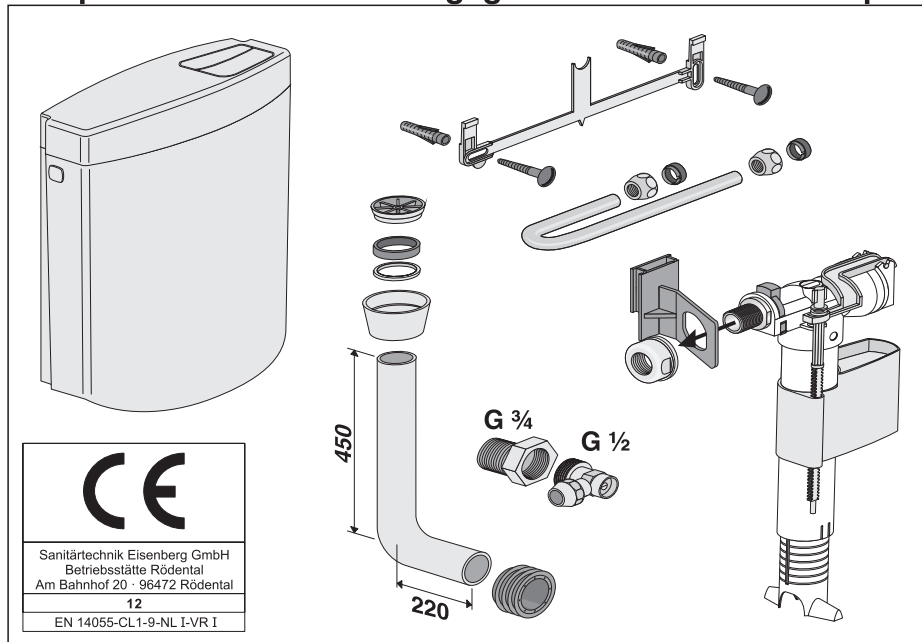

# bonito duo 2-Mengen + Start/Stopp

Art. 91.A04.01..0005

Komplettsset zum Austausch gegen bestehenden Druckspüler

EM.A31.09..8800 · IX/13