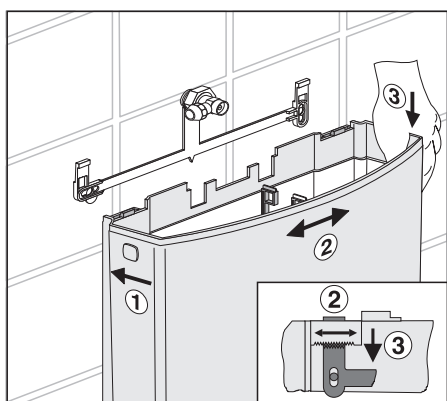

# bonito duo 2-Mengen + Start/Stopp

Art. 91.A04.01..0005

Komplettsset zum Austausch gegen bestehenden Druckspüler

EM.A31.09..8800 · IX/13