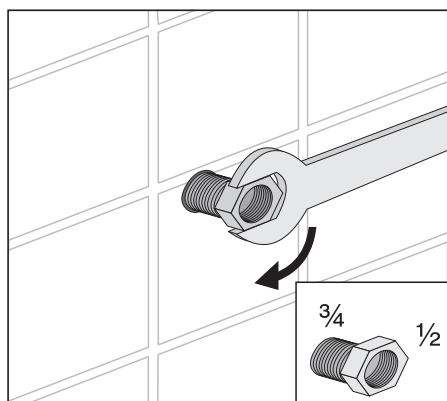

# bonito duo 2-Mengen + Start/Stopp

Art. 91.A04.01..0005

Komplettsset zum Austausch gegen bestehenden Druckspüler

EM.A31.09..8800 · IX/13