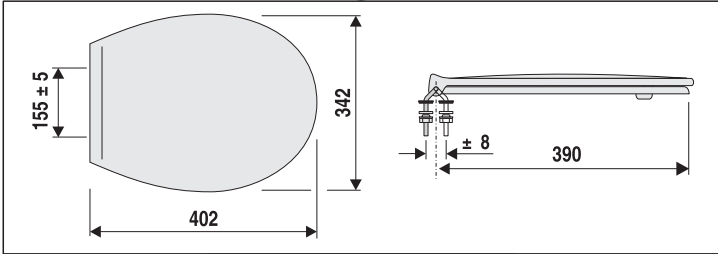

D Pflegehinweis

Kein scheuerndes, aggressives, chlor- und säurehaltiges Reinigungsmittel verwenden!

F Préventions d'entretien

N' utilisez pas de produits d'entretien abrasifs à base d'acide et de chlore!

GB Care instructions

Do not use cleaners that contain acid, chlorine or other harsh ingredients!

NL Reinigingsinstructies

Geen schurend, chloor- of zontzuurhoudend reinigingsmiddel gebruiken!

E Instrucciones de limpieza

No utilicen detergentes abrasivos, a base de ácido o cloro!

H Használati útmutató

Ne használjon szurolószert, agresszív, klóros és savas tisztítószert!

CZ Údržba WC klozetové sedátka

Při čištění a údržbě WC klozetového sedátka nepoužívat žádné prostředky na mytí nádobí a prostředky bohaté na chlor, kyseliny a prostředky agresivní!

PL Pielęgnacja powierzchni

Nie używać środków czyszczących do szorowania, agresywnych, zawierających chlor i kwasy!

RU Инструкция по уходу

Не применять для чистки абразивных, агрессивных, хлорсодержащих или кислотосодержащих веществ. Для ухода подходят нейтральные моющие средства!

I Pulizia e manutenzione

Non usare prodotti detergenti abrasivi e contenenti cloro oppure acidi!

DK Rengøring

Anvend ikke skurepulver eller aggressive klorog syreholdige rengøringsmidler!