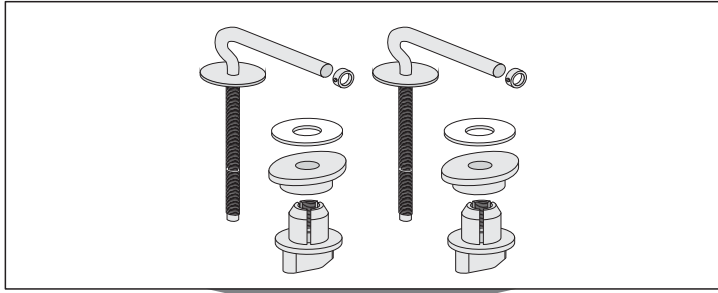

D Pflegehinweis

Kein scheuerndes, aggressives, chlor- und säurehaltiges Reinigungsmittel verwenden!

F Préventions d'entretien

N' utilisez pas de produits d'entretien abrasifs à base d'acide et de chlore!

GB Care instructions

Do not use cleaners that contain acid, chlorine or other harsh ingredients!

NL Reinigingsinstructies

Geen schurend, chloor- of zontzuurhoudend reinigingsmiddel gebruiken!

E Instrucciones de limpieza

No utilicen detergentes abrasivos, a base de ácido o cloro!

H Használati útmutató

Ne használjon szurolószert, agresszív, klóros és savas tisztítószert!

CZ Údržba WC klozetové sedátka

Při čištění a údržbě WC klozetového sedátka nepoužívat žádné prostředky na mytí nádobí a prostředky bohaté na chlor, kyseliny a prostředky agresivní!

PL Pielęgnacja powierzchni

Nie używać środków czyszczących do szorowania, agresywnych, zawierających chlor i kwasy!

RU Инструкция по уходу

Не применять для чистки абразивных, агрессивных, хлорсодержащих или кислотосодержащих веществ. Для ухода подходят нейтральные моющие средства!

I Pulizia e manutenzione

Non usare prodotti detergenti abrasivi e contenenti cloro oppure acidi!

DK Rengøring

Anvend ikke skurepulver eller aggressive klorog syreholdige rengøringsmidler!