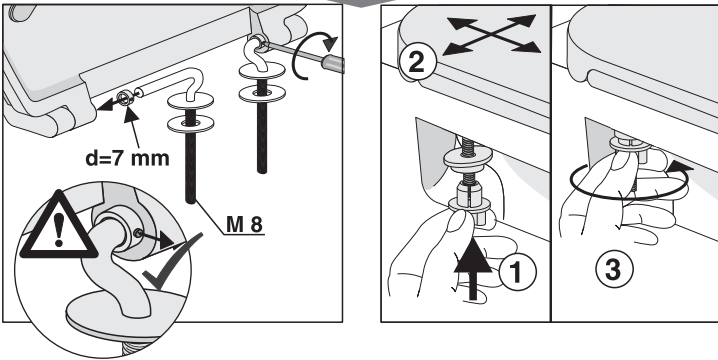

D Pflegehinweis

Kein scheuerndes, aggressives, chlor- und säurehaltiges Reinigungsmittel verwenden!

F Préventions d'entretien

N' utilisez pas de produits d'entretien abrasifs à base d'acide et de chlore!

GB Care instructions

Do not use cleaners that contain acid, chlorine or other harsh ingredients!

NL Reinigingsinstructies

Geen schurend, chloor- of zontzuurhoudend reinigingsmiddel gebruiken!

E Instrucciones de limpieza

No utilicen detergentes abrasivos, a base de ácido o cloro!

H Használati útmutató

Ne használjon szurolószert, agresszív, klóros és savas tisztítószert!

CZ Údržba WC klozetové sedátka

Při čištění a údržbě WC klozetového sedátka nepoužívat žádné prostředky na mytí nádobí a prostředky bohaté na chlor, kyseliny a prostředky agresivní!

PL Pielęgnacja powierzchni

Nie używać środków czyszczących do szorowania, agresywnych, zawierających chlor i kwasy!

RU Инструкция по уходу

Не применять для чистки абразивных, агрессивных, хлорсодержащих или кислотосодержащих веществ. Для ухода подходят нейтральные моющие средства!

I Pulizia e manutenzione

Non usare prodotti detergenti abrasivi e contenenti cloro oppure acidi!

DK Rengøring

Anvend ikke skurepulver eller aggressive klorog syreholdige rengøringsmidler!