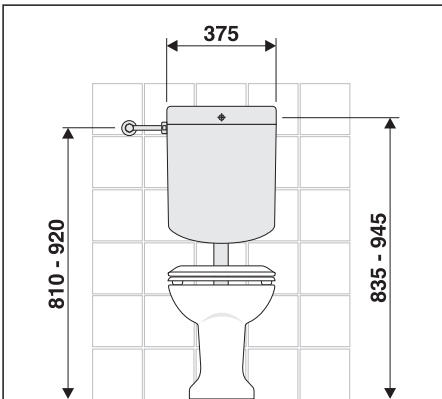

bonito Start/Stopp Art. 91.A03.xx..0099

Art. 91.A03.xx..S099

xx =

EM.A31.05..5300 · IX/13

Service

Art. 02.A00.xx..0399

Art. 03.345.00..0000

Art. 01.A00.00..0299

Art. 02.A04.00..0199

Art. 02.A04.00..0299

Art. 02.836.xx..0000

Art. 02.168.xx..0000

xx = 

Art. 25.001.00..0000

Art. 02.754.00..0000

Art. 02.056.00..0000