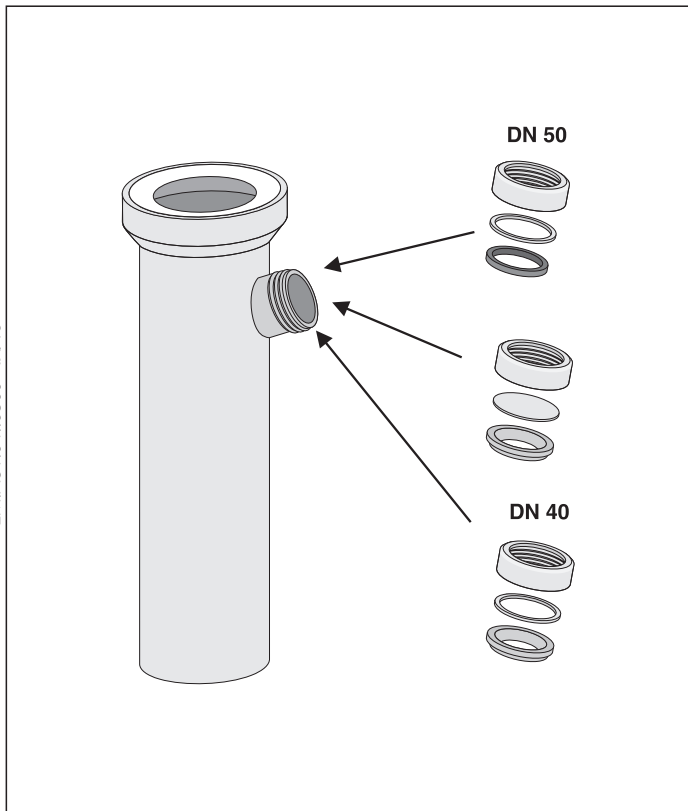

**E-Mail: [info@unidomo.de](mailto:info@unidomo.de) | Tel.: 04621 - 30 60 89 0 | [www.unidomo.de](http://www.unidomo.de)**

WC-Anschlussstutzen 400 mm, DN 100,  
mit seitlichem Stutzen DN 40 / DN 50

EM.A31.04..6800 · IX/13

WC-Anschlussstutzen 400 mm, DN 100,  
mit seitlichem Stutzen DN 40 / DN 50

EM.A31.04..6800 · IX/13

WC-Anschlussstutzen 400 mm, DN 100,  
mit seitlichem Stutzen DN 40 / DN 50

EM.A31.04..6800 · IX/13

WC-Anschlussstutzen 400 mm, DN 100,  
mit seitlichem Stutzen DN 40 / DN 50