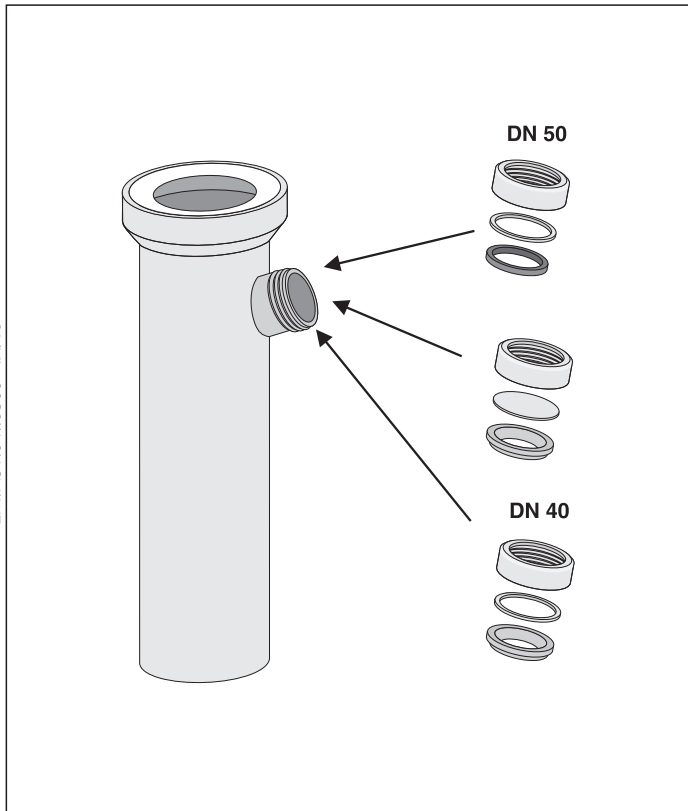

**E-Mail: [info@unidomo.de](mailto:info@unidomo.de) | Tel.: 04621 - 30 60 89 0 | [www.unidomo.de](http://www.unidomo.de)**

WC-Anschlussstutzen 400 mm, DN 100,  
mit seitlichem Stutzen DN 40 / DN 50

EM.A31.04..6800 · IX/13

WC-Anschlussstutzen 400 mm, DN 100,  
mit seitlichem Stutzen DN 40 / DN 50

EM.A31.04..6800 · IX/13

WC-Anschlussstutzen 400 mm, DN 100,  
mit seitlichem Stutzen DN 40 / DN 50

EM.A31.04..6800 · IX/13

WC-Anschlussstutzen 400 mm, DN 100,  
mit seitlichem Stutzen DN 40 / DN 50