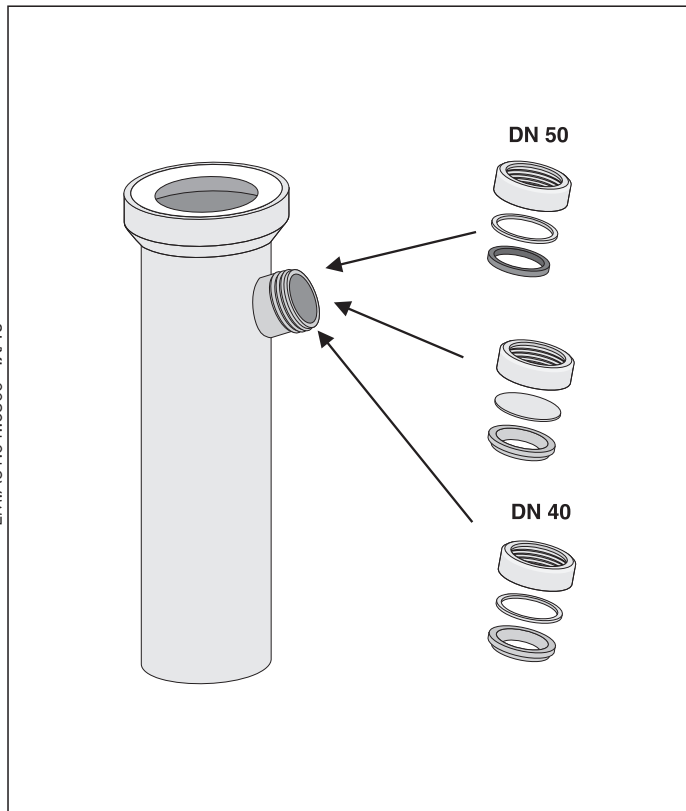

**E-Mail: [info@unidomo.de](mailto:info@unidomo.de) | Tel.: 04621 - 30 60 89 0 | [www.unidomo.de](http://www.unidomo.de)**

WC-Anschlussstutzen 400 mm, DN 100,  
mit seitlichem Stutzen DN 40 / DN 50

EM.A31.04..6800 · IX/13

WC-Anschlussstutzen 400 mm, DN 100,  
mit seitlichem Stutzen DN 40 / DN 50

EM.A31.04..6800 · IX/13

WC-Anschlussstutzen 400 mm, DN 100,  
mit seitlichem Stutzen DN 40 / DN 50

EM.A31.04..6800 · IX/13

WC-Anschlussstutzen 400 mm, DN 100,  
mit seitlichem Stutzen DN 40 / DN 50