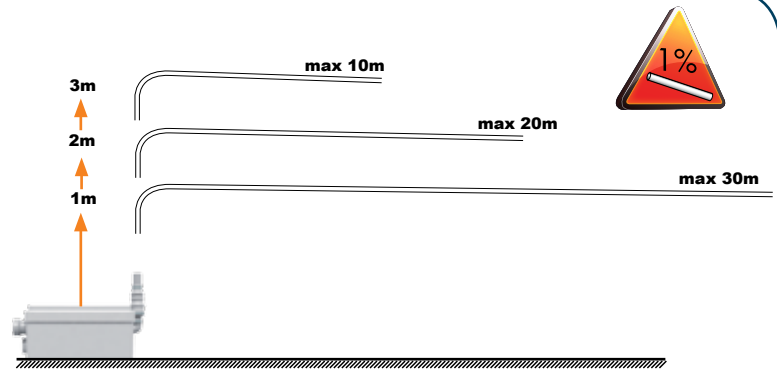

7

8

9

**SANIDOUCHE FLAT - SANISHOWER FLAT
EN 12050-2**

D60

220-240V - 50Hz - 250 W

IP44 - 1,3A -  - 3,7 kg

FRANCE