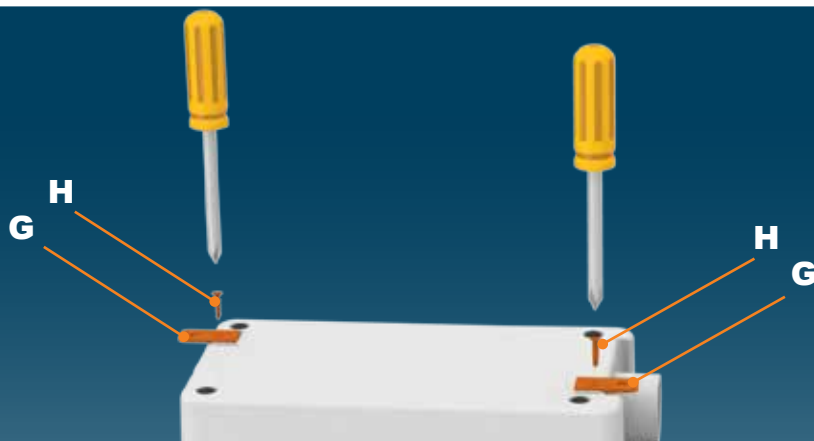

7

8

9

**SANIDOUCHE FLAT - SANISHOWER FLAT
EN 12050-2**

D60

220-240V - 50Hz - 250 W

IP44 - 1,3A -  - 3,7 kg

FRANCE