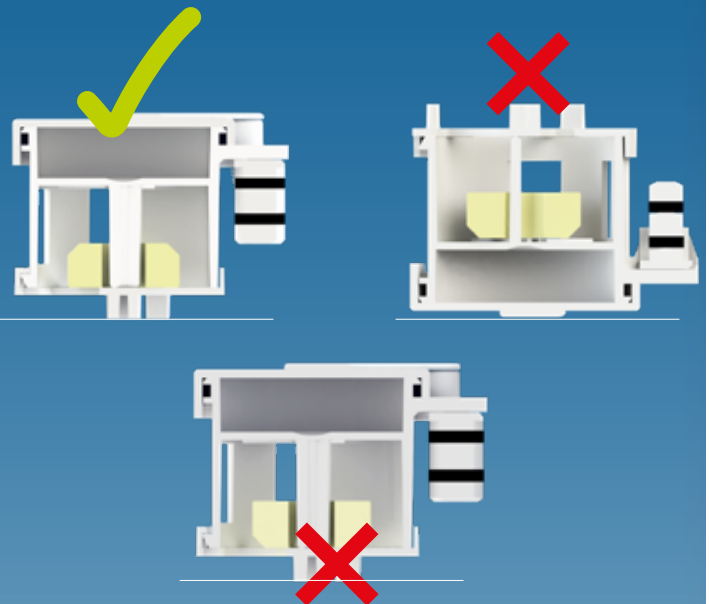

A

B

C

2

3

H

SANIFLOOR+ 4 wedi
 220-240V - 50-60Hz - 400 W
 IP44 - 1,7A - ⚡ Classe 1

SERVICE HELPLINES