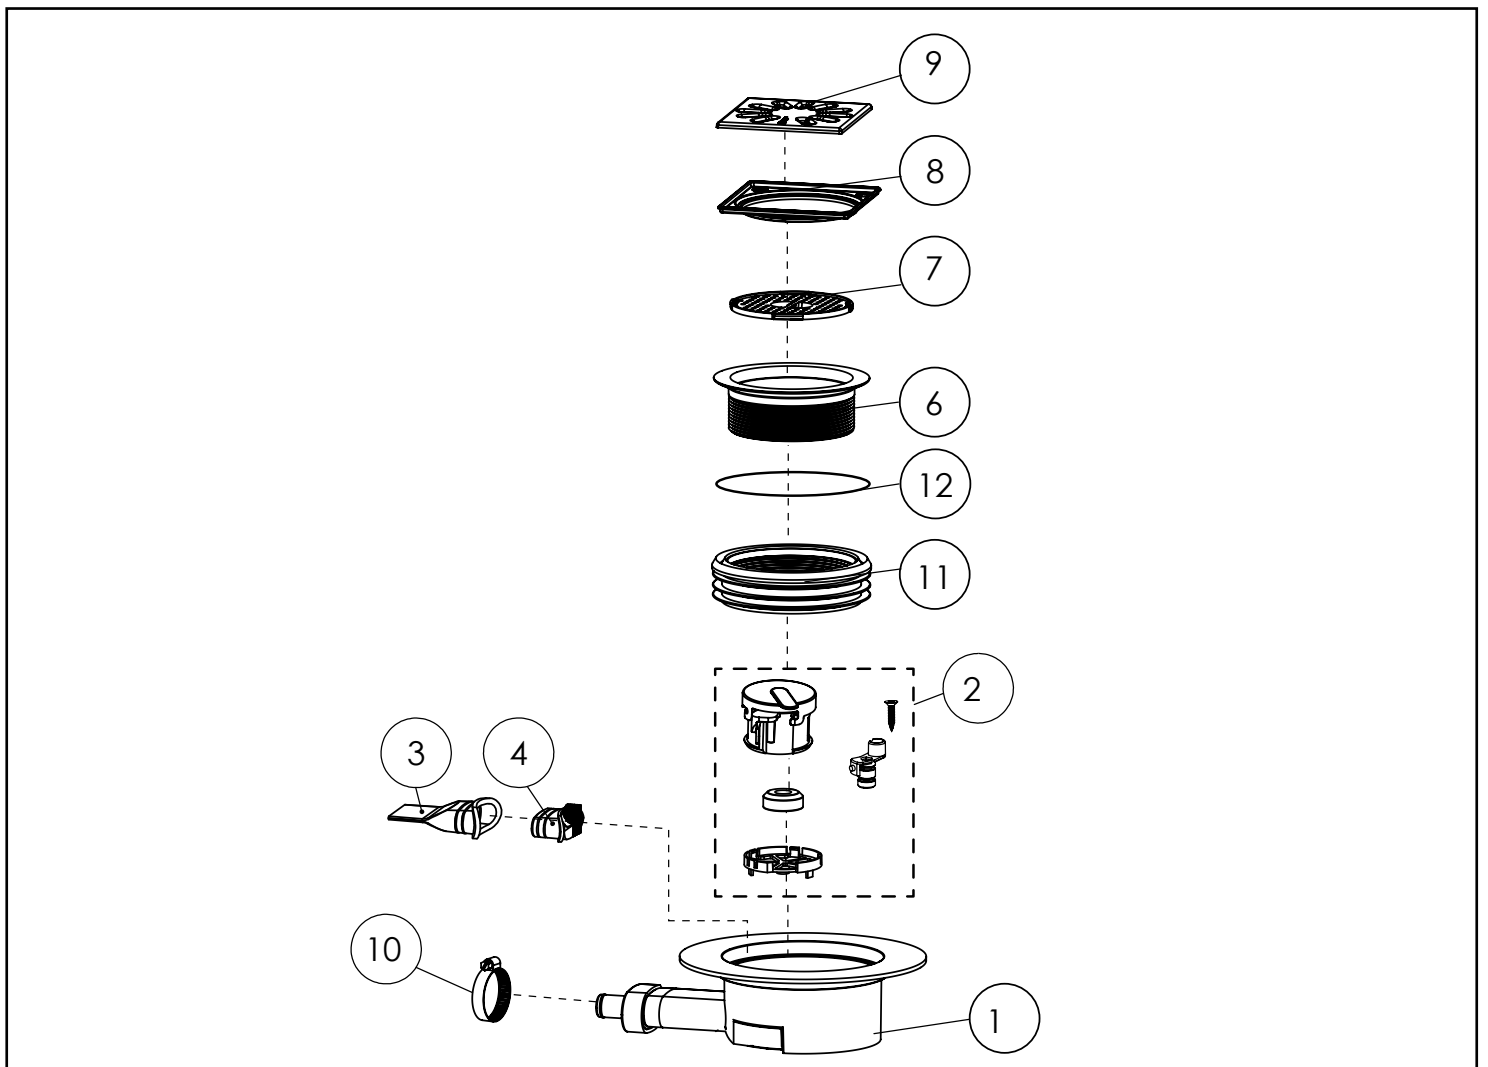

A

B

C

2

3

H

SANIFLOOR+ 4 wedi
 220-240V - 50-60Hz - 400 W
 IP44 - 1,7A - ⚡ Classe 1

SERVICE HELPLINES