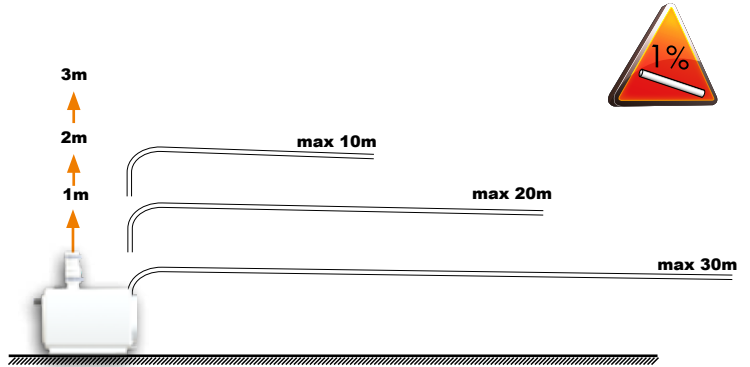

A

B

C

2

3

H

SANIFLOOR+ 4 wedi
 220-240V - 50-60Hz - 400 W
 IP44 - 1,7A - ⚡ Classe 1

SERVICE HELPLINES