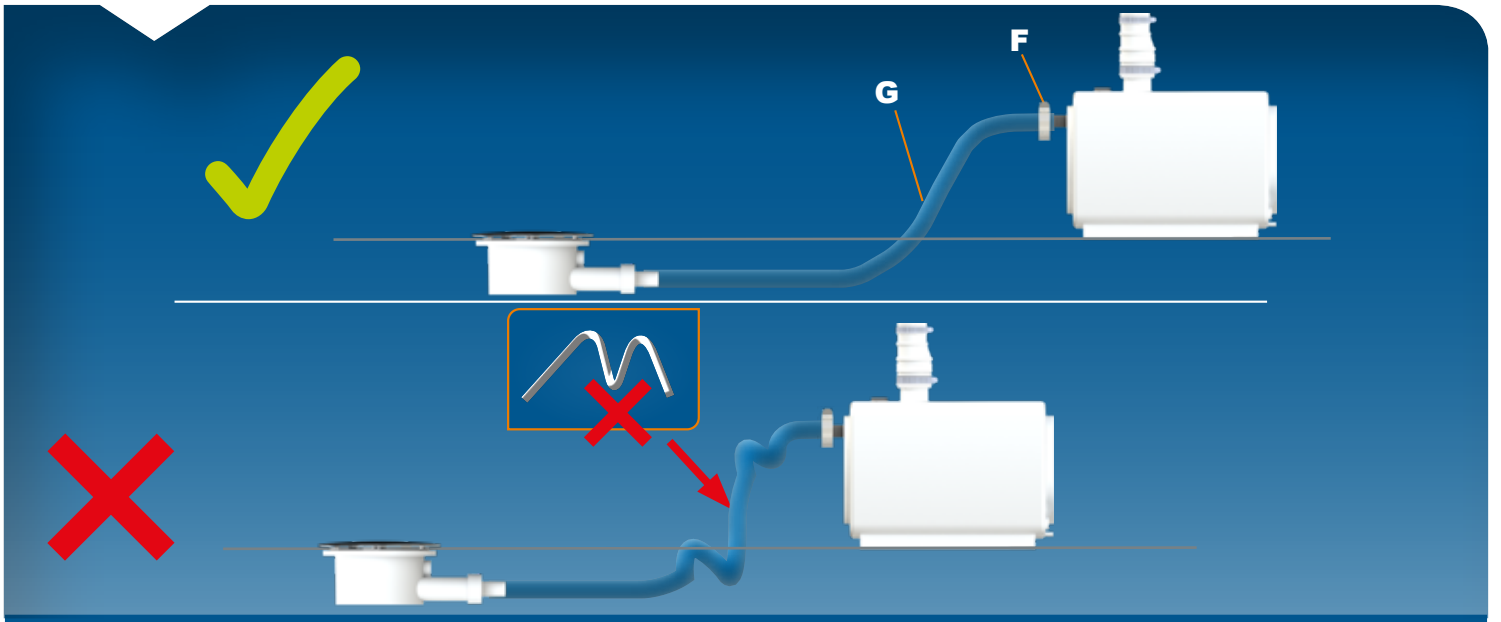

A

B

C

2

3

H

SANIFLOOR+ 4 wedi
 220-240V - 50-60Hz - 400 W
 IP44 - 1,7A - ⚡ Classe 1

SERVICE HELPLINES