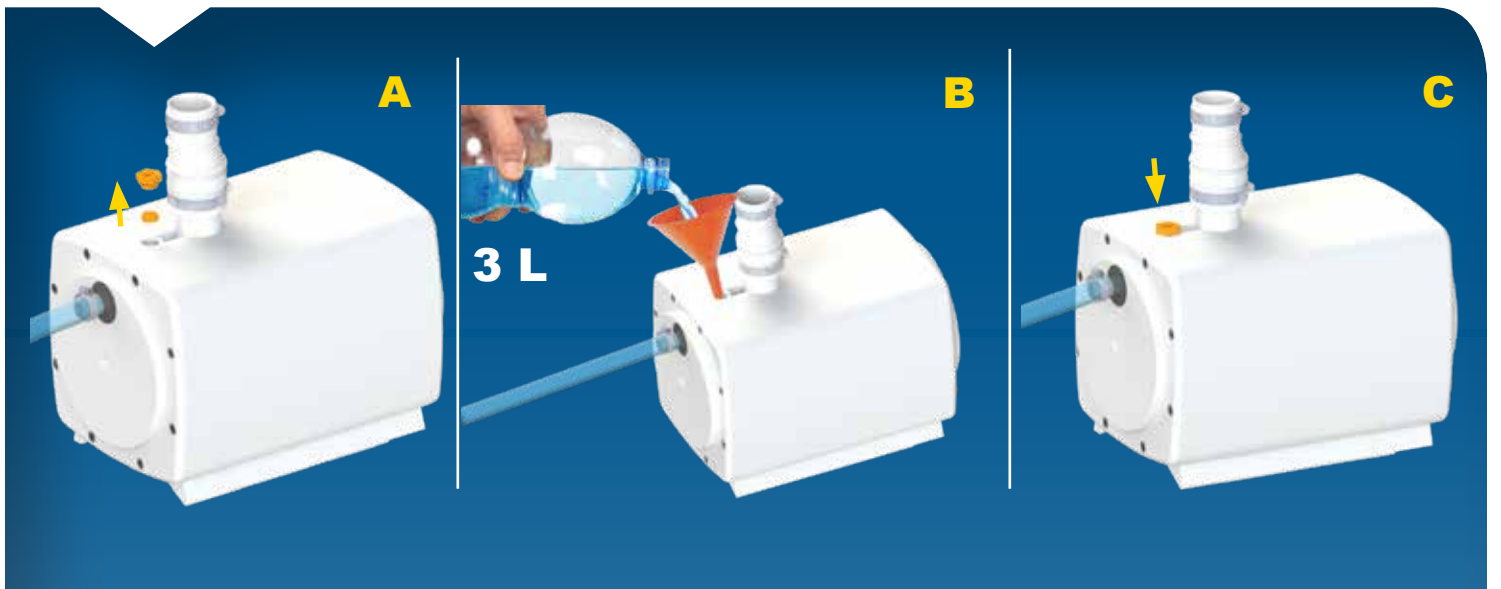

A

B

C

2

3

H

SANIFLOOR+ 4 wedi
 220-240V - 50-60Hz - 400 W
 IP44 - 1,7A - ⚡ Classe 1

SERVICE HELPLINES