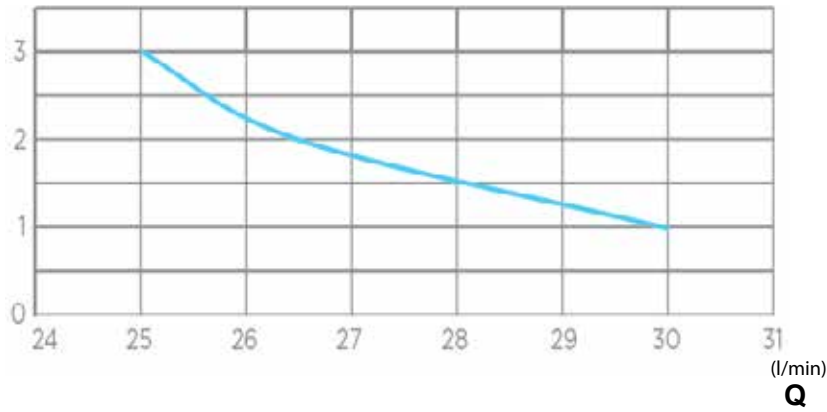

A

B

C

2

3

H

SANIFLOOR+ 4 wedi
 220-240V - 50-60Hz - 400 W
 IP44 - 1,7A - ⚡ Classe 1

SERVICE HELPLINES