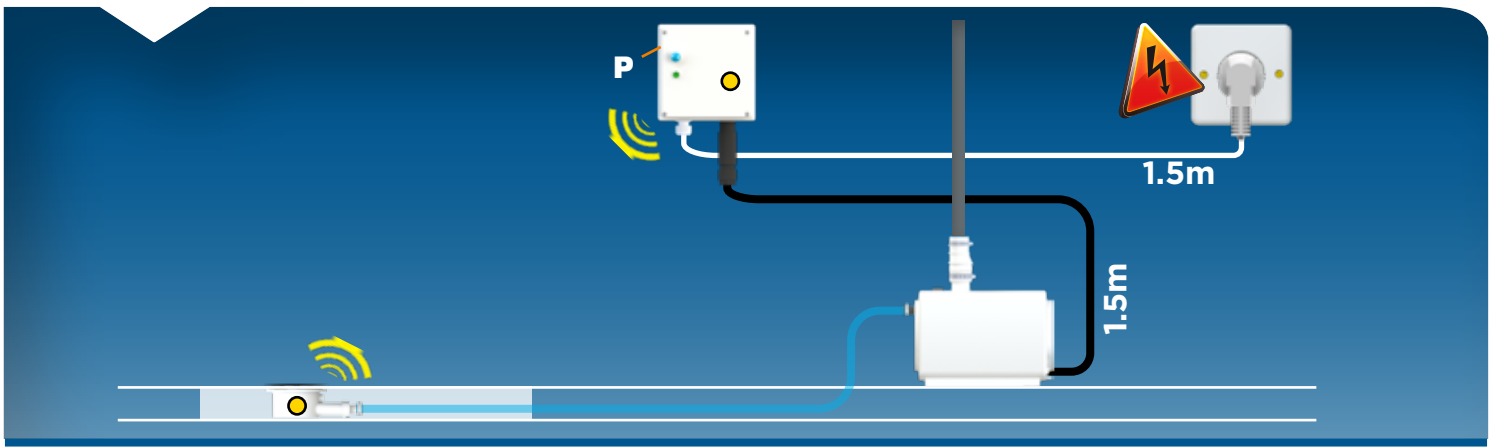

A

B

C

2

3

H

SANIFLOOR+ 4 wedi
 220-240V - 50-60Hz - 400 W
 IP44 - 1,7A - ⚡ Classe 1

SERVICE HELPLINES