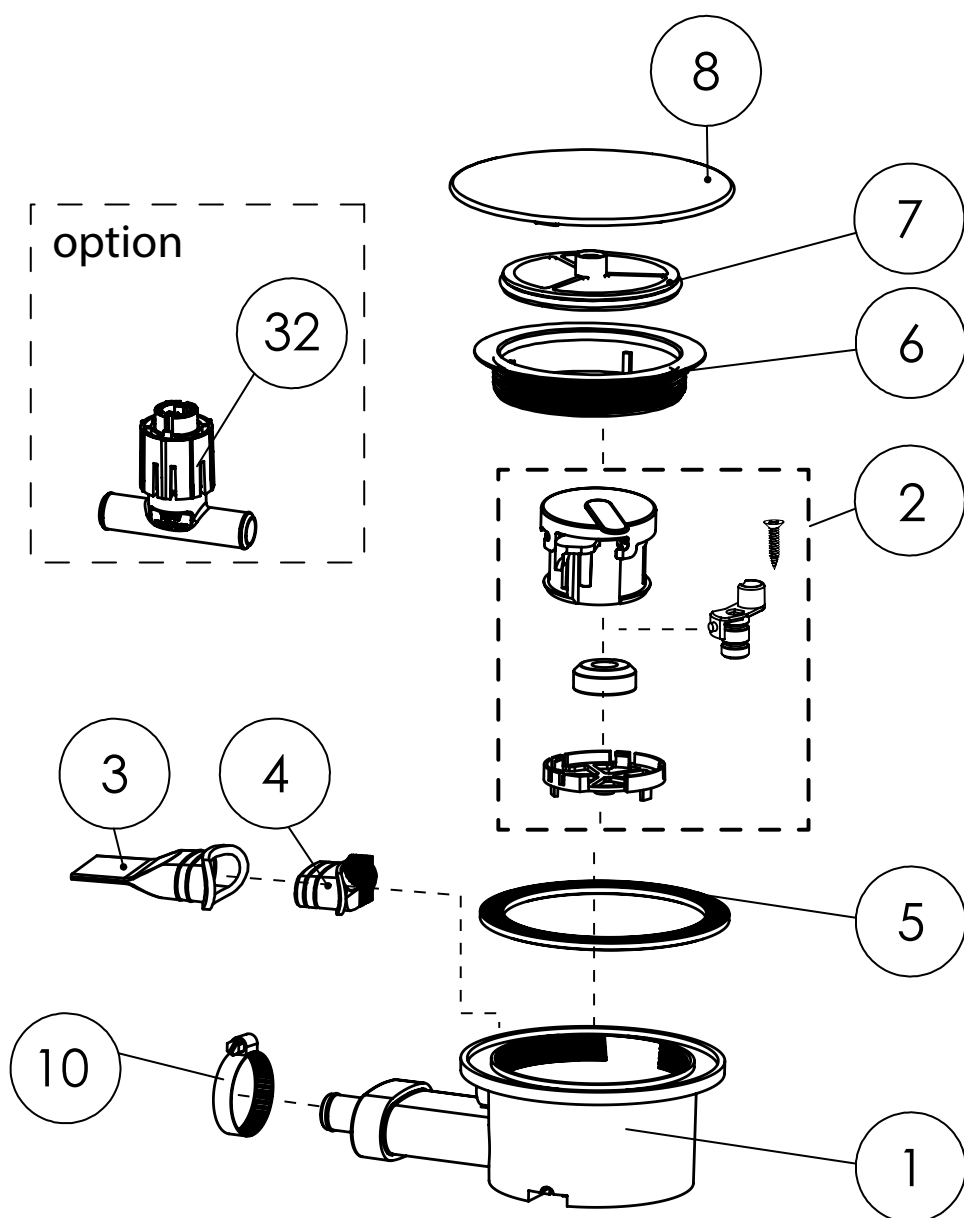

2

3

APPARAGE / LINK

SANIFLOOR+ 3
 220-240V - 50-60Hz - 400 W
 IP44 - 1,7A - ⚡ Classe 1

SERVICE HELPLINES

France
 Tel. 01 44 82 25 55
 Fax. 03 44 94 46 19

United Kingdom
 Tel. 08457 650011 (Call from a land line)
 Fax. 020 8842 1671