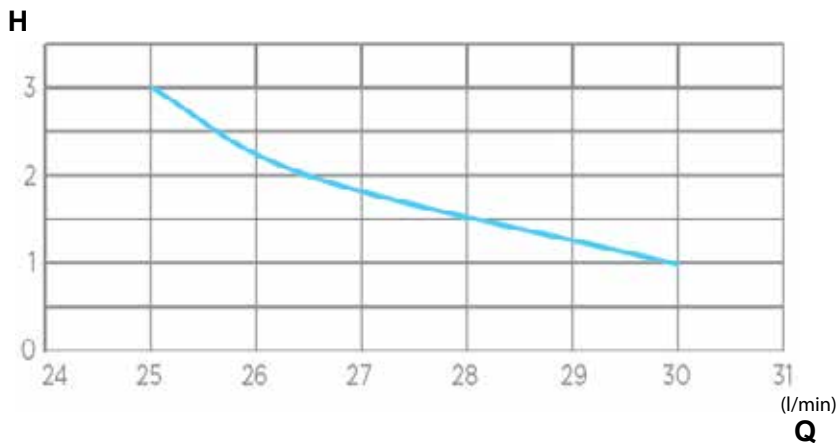

2

3

APPARAGE / LINK

SANIFLOOR+ 3
 220-240V - 50-60Hz - 400 W
 IP44 - 1,7A - ⚡ Classe 1

SERVICE HELPLINES

France
 Tel. 01 44 82 25 55
 Fax. 03 44 94 46 19

United Kingdom
 Tel. 08457 650011 (Call from a land line)
 Fax. 020 8842 1671