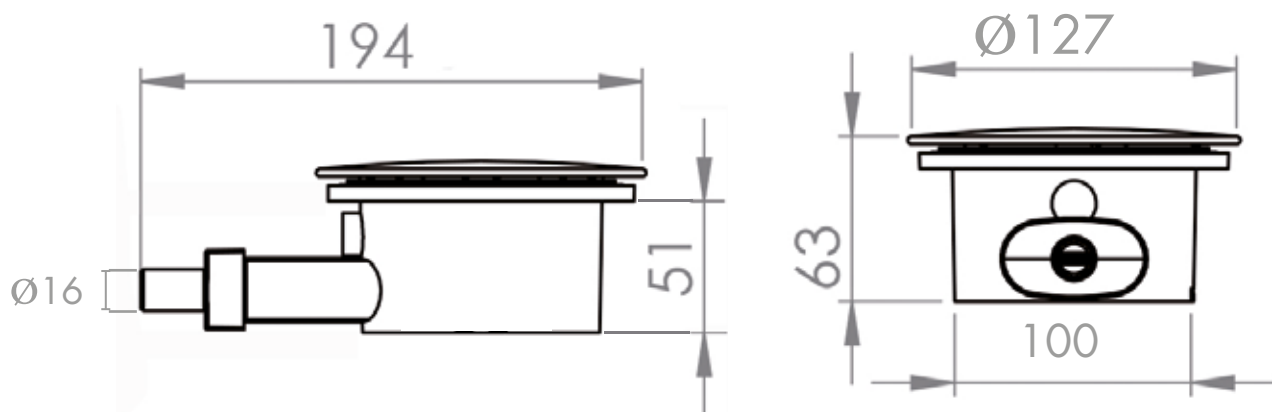

2

3

APPARAGE / LINK

SANIFLOOR+ 3
 220-240V - 50-60Hz - 400 W
 IP44 - 1,7A - ⚡ Classe 1

SERVICE HELPLINES

France
 Tel. 01 44 82 25 55
 Fax. 03 44 94 46 19

United Kingdom
 Tel. 08457 650011 (Call from a land line)
 Fax. 020 8842 1671