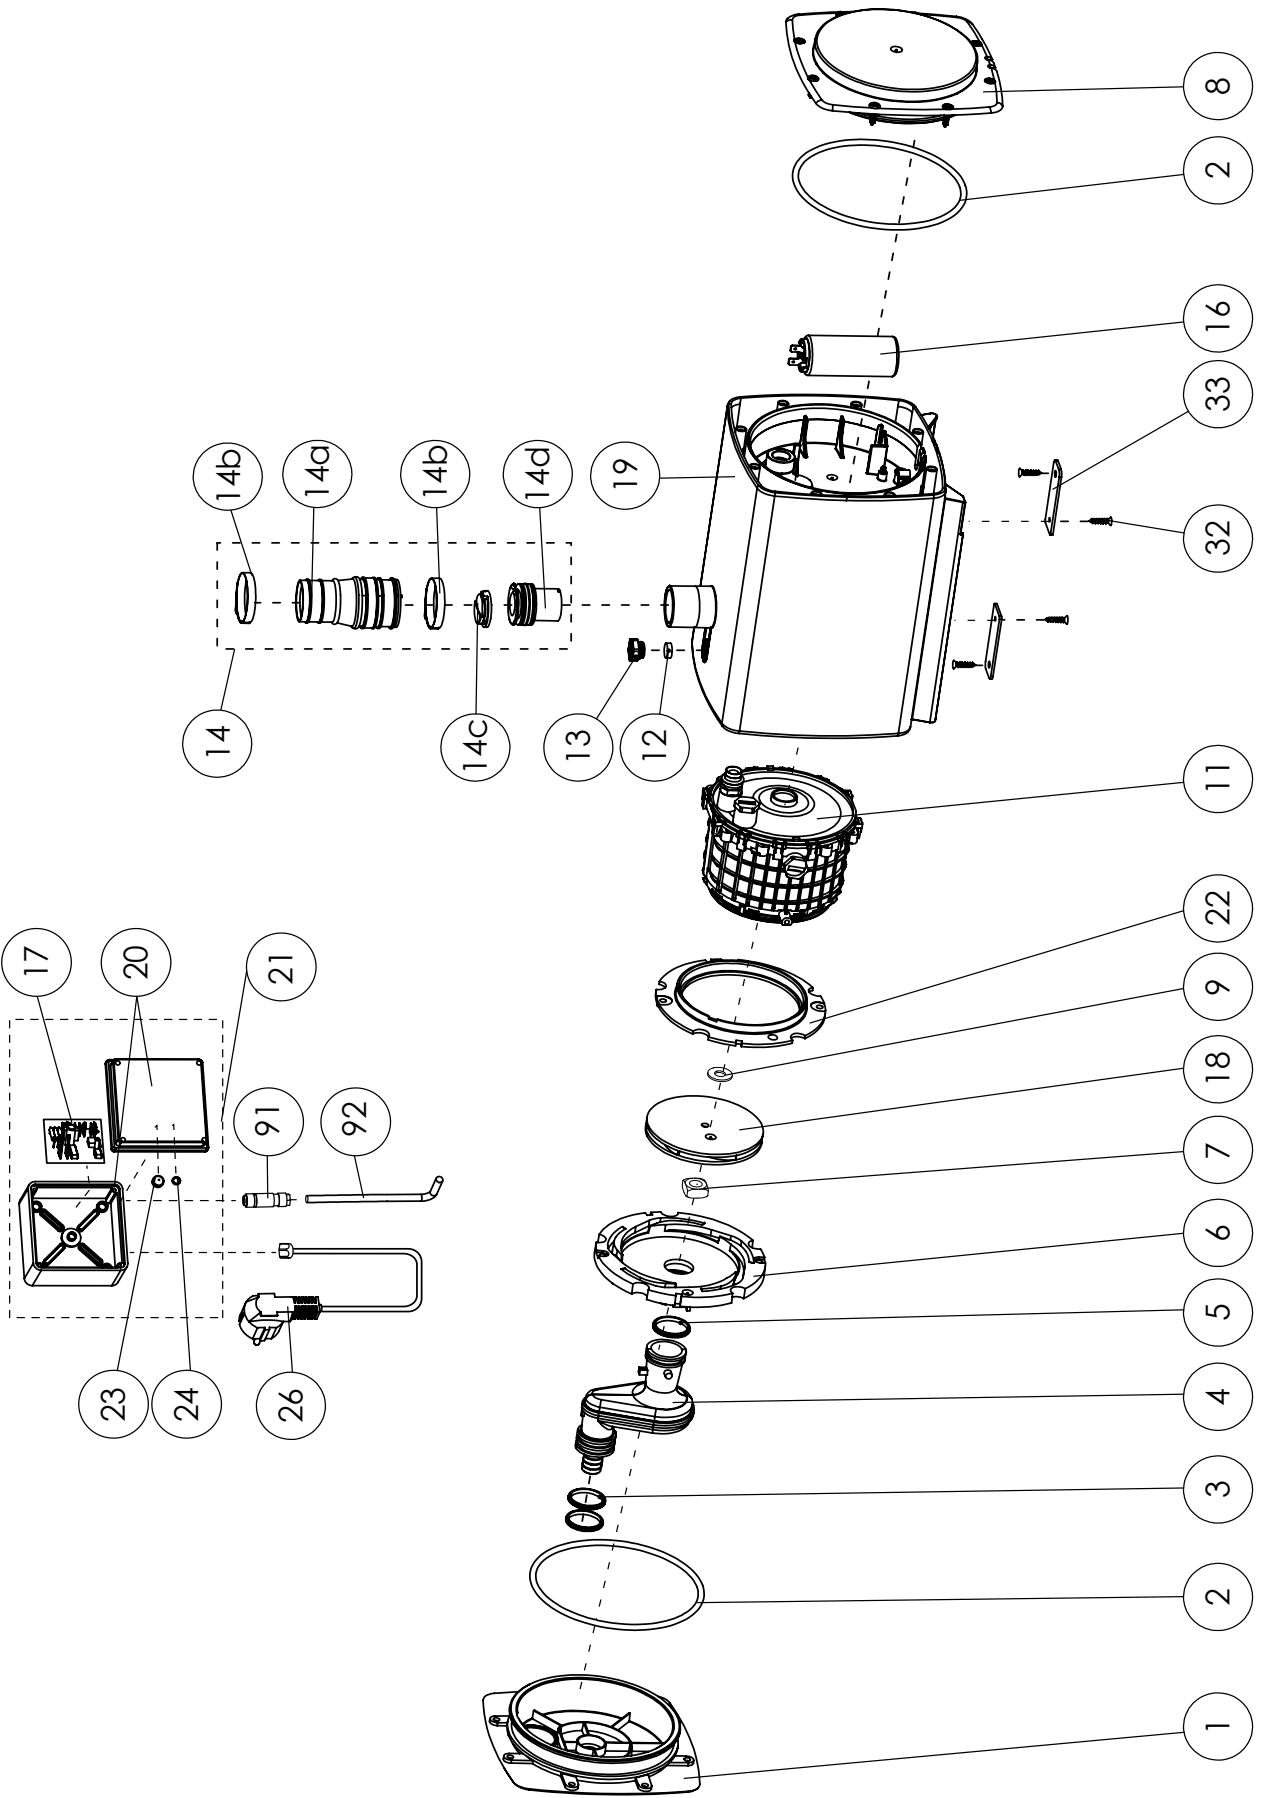

2

3

APPARAGE / LINK

SANIFLOOR+ 3
 220-240V - 50-60Hz - 400 W
 IP44 - 1,7A - ⚡ Classe 1

SERVICE HELPLINES

France
 Tel. 01 44 82 25 55
 Fax. 03 44 94 46 19

United Kingdom
 Tel. 08457 650011 (Call from a land line)
 Fax. 020 8842 1671