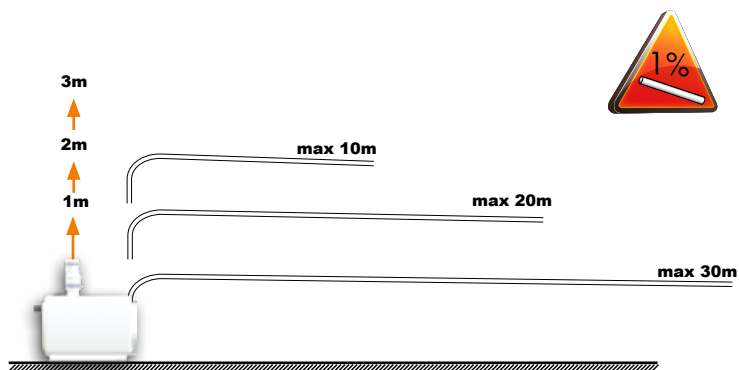

2

3

APPARAGE / LINK

SANIFLOOR+ 3
 220-240V - 50-60Hz - 400 W
 IP44 - 1,7A - ⚡ Classe 1

SERVICE HELPLINES

France
 Tel. 01 44 82 25 55
 Fax. 03 44 94 46 19

United Kingdom
 Tel. 08457 650011 (Call from a land line)
 Fax. 020 8842 1671