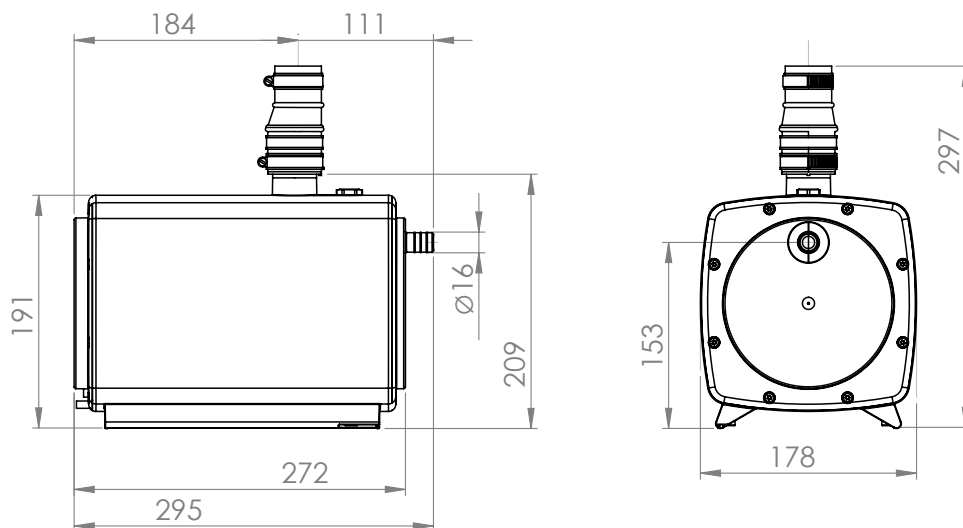

2

3

APPARAGE / LINK

SANIFLOOR+ 3
 220-240V - 50-60Hz - 400 W
 IP44 - 1,7A - ⚡ Classe 1

SERVICE HELPLINES

France
 Tel. 01 44 82 25 55
 Fax. 03 44 94 46 19

United Kingdom
 Tel. 08457 650011 (Call from a land line)
 Fax. 020 8842 1671