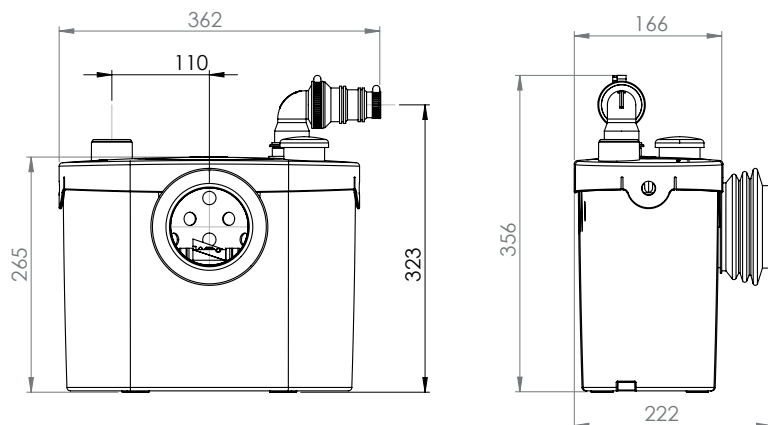

## BROYEUR PRO UP

**K70**  
**220-240 V - 50/60 Hz**  
**400 W - IP44 - 1,9A -**  
 **(class 1) - 5,4 Kg**  
**EN 12050-3**