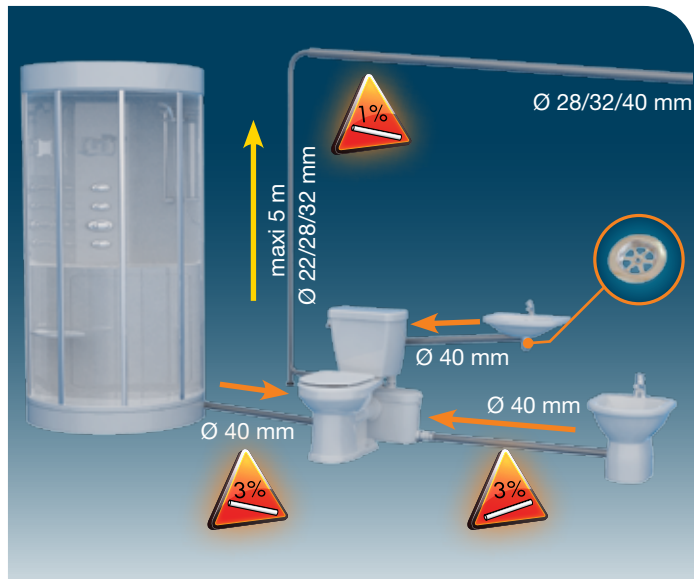

SANIACCESS3 - EN12050-3

P30

220-240V - 50Hz - 400 W - 1,9A

IP44 - ⚡ (CLASS1) - 6,4 kg

1

2

3

4