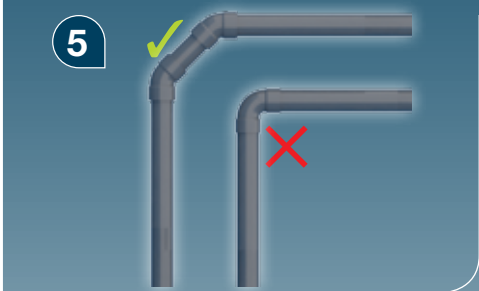

SANIACCESS3 - EN12050-3

P30

220-240V - 50Hz - 400 W - 1,9A

IP44 - ⚡ (CLASS1) - 6,4 kg

1

2

3

4