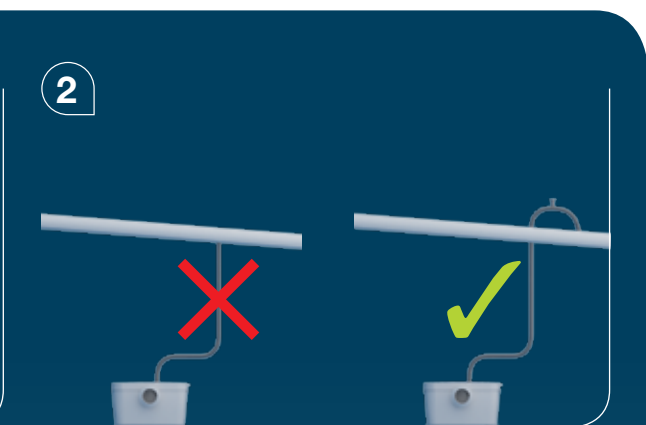

SANIACCESS3 - EN12050-3

P30

220-240V - 50Hz - 400 W - 1,9A

IP44 - ⚡ (CLASS1) - 6,4 kg

1

2

3

4