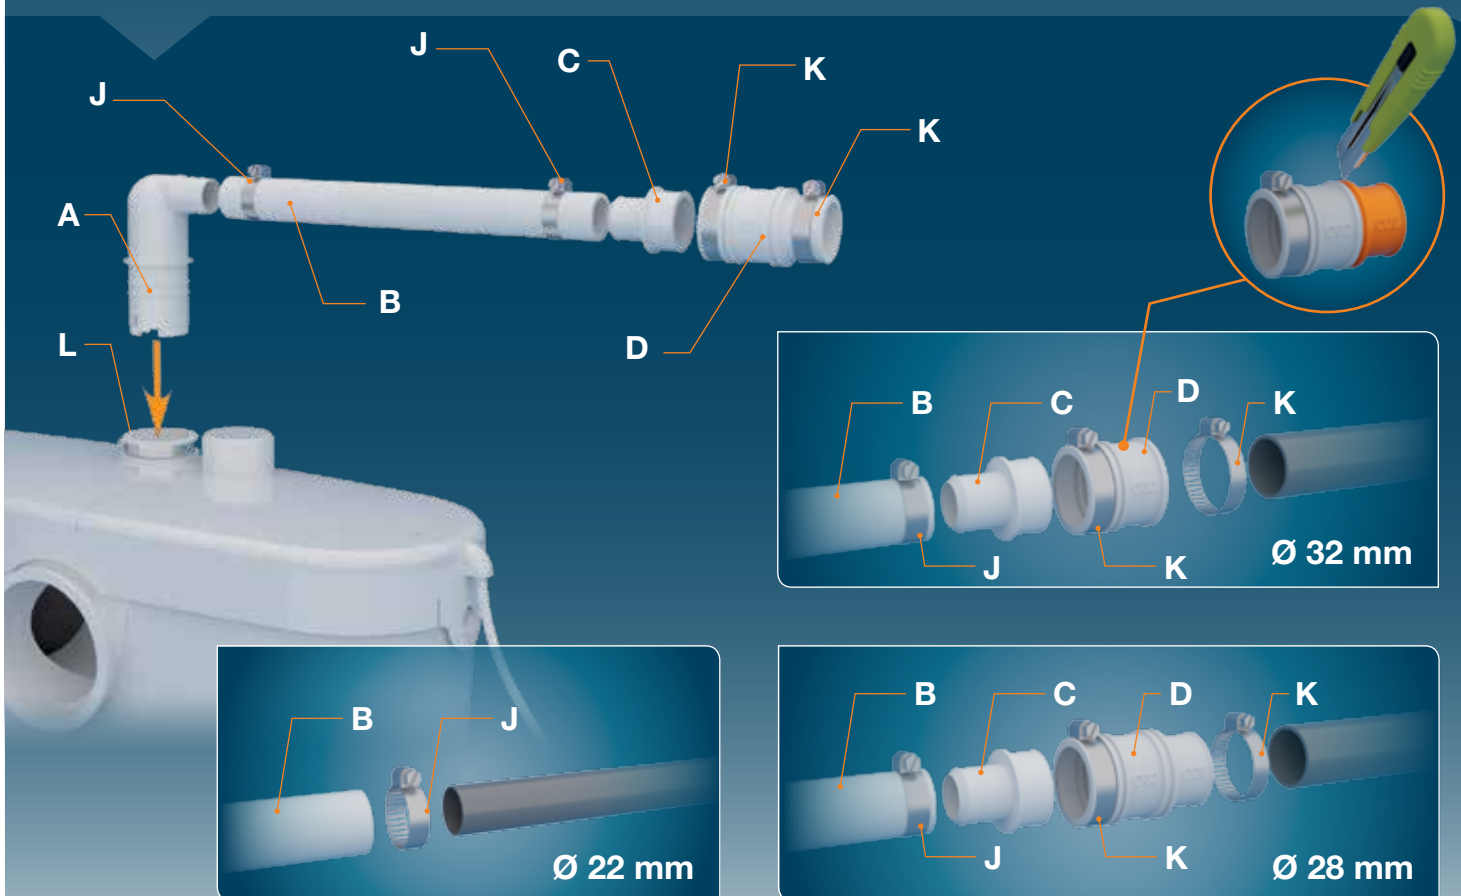

SANIACCESS3 - EN12050-3

P30

220-240V - 50Hz - 400 W - 1,9A

IP44 - ⚡ (CLASS1) - 6,4 kg

1

2

3

4