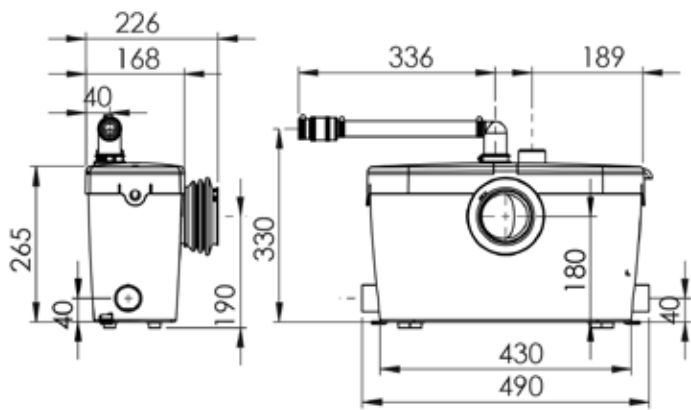

SANIACCESS3 - EN12050-3

P30

220-240V - 50Hz - 400 W - 1,9A

IP44 - ⚡ (CLASS1) - 6,4 kg

1

2

3

4