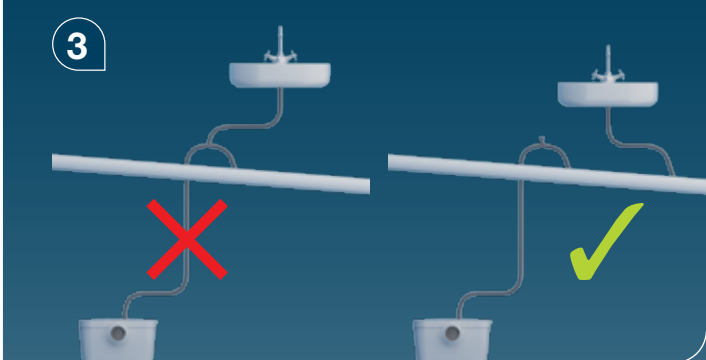

SANIACCESS3 - EN12050-3

P30

220-240V - 50Hz - 400 W - 1,9A

IP44 - ⚡ (CLASS1) - 6,4 kg

1

2

3

4