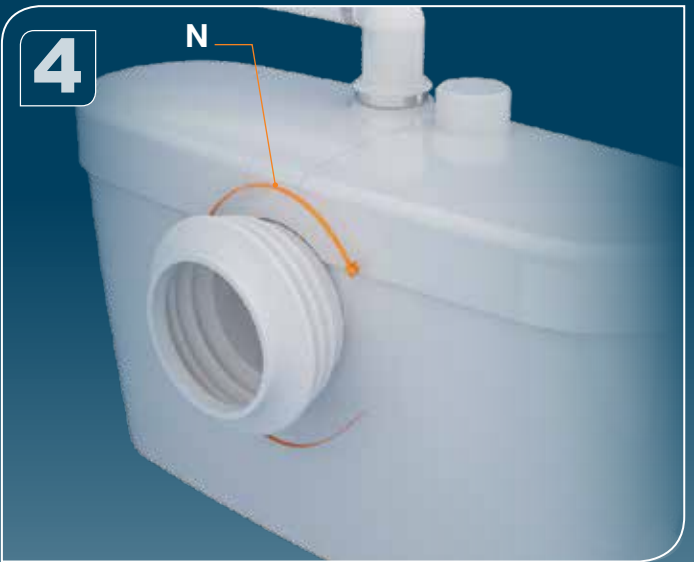

SANIACCESS3 - EN12050-3

P30

220-240V - 50Hz - 400 W - 1,9A

IP44 - ⚡ (CLASS1) - 6,4 kg

1

2

3

4