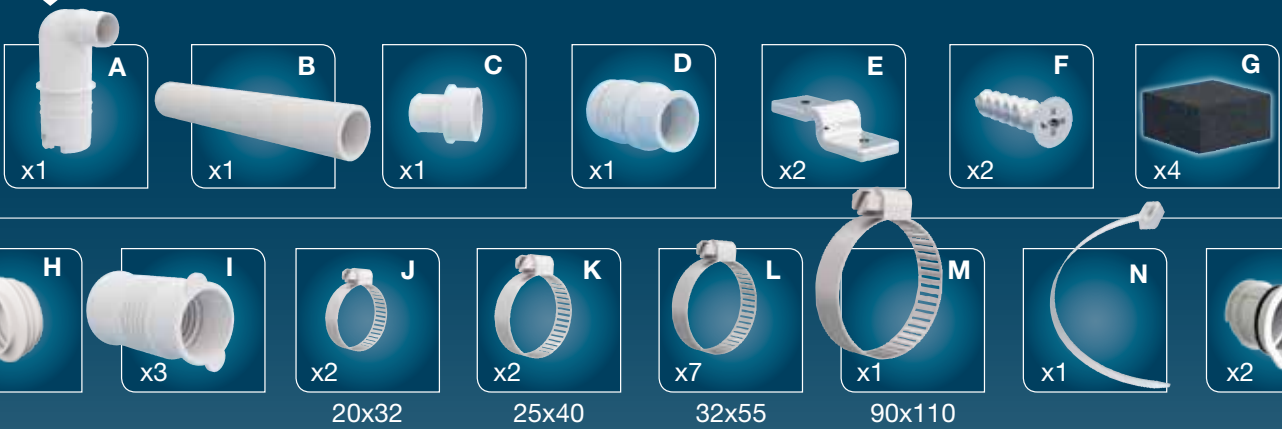

SANIACCESS3 - EN12050-3

P30

220-240V - 50Hz - 400 W - 1,9A

IP44 - ⚡ (CLASS1) - 6,4 kg

1

2

3

4