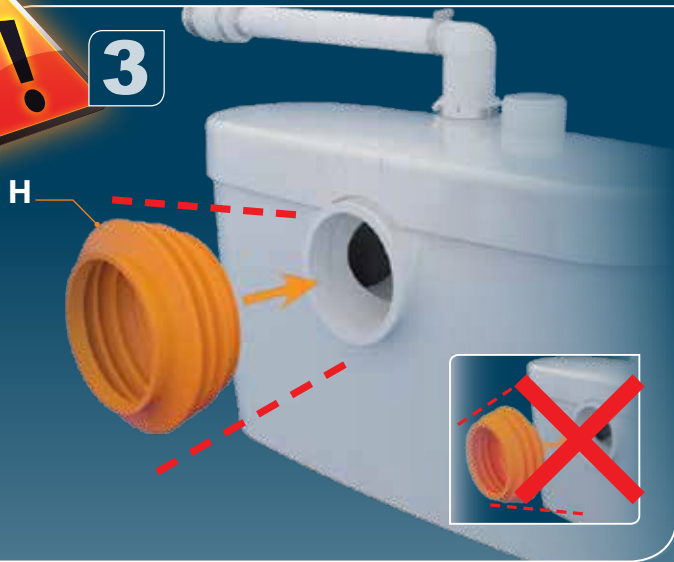

SANIACCESS3 - EN12050-3

P30

220-240V - 50Hz - 400 W - 1,9A

IP44 - ⚡ (CLASS1) - 6,4 kg

1

2

3

4