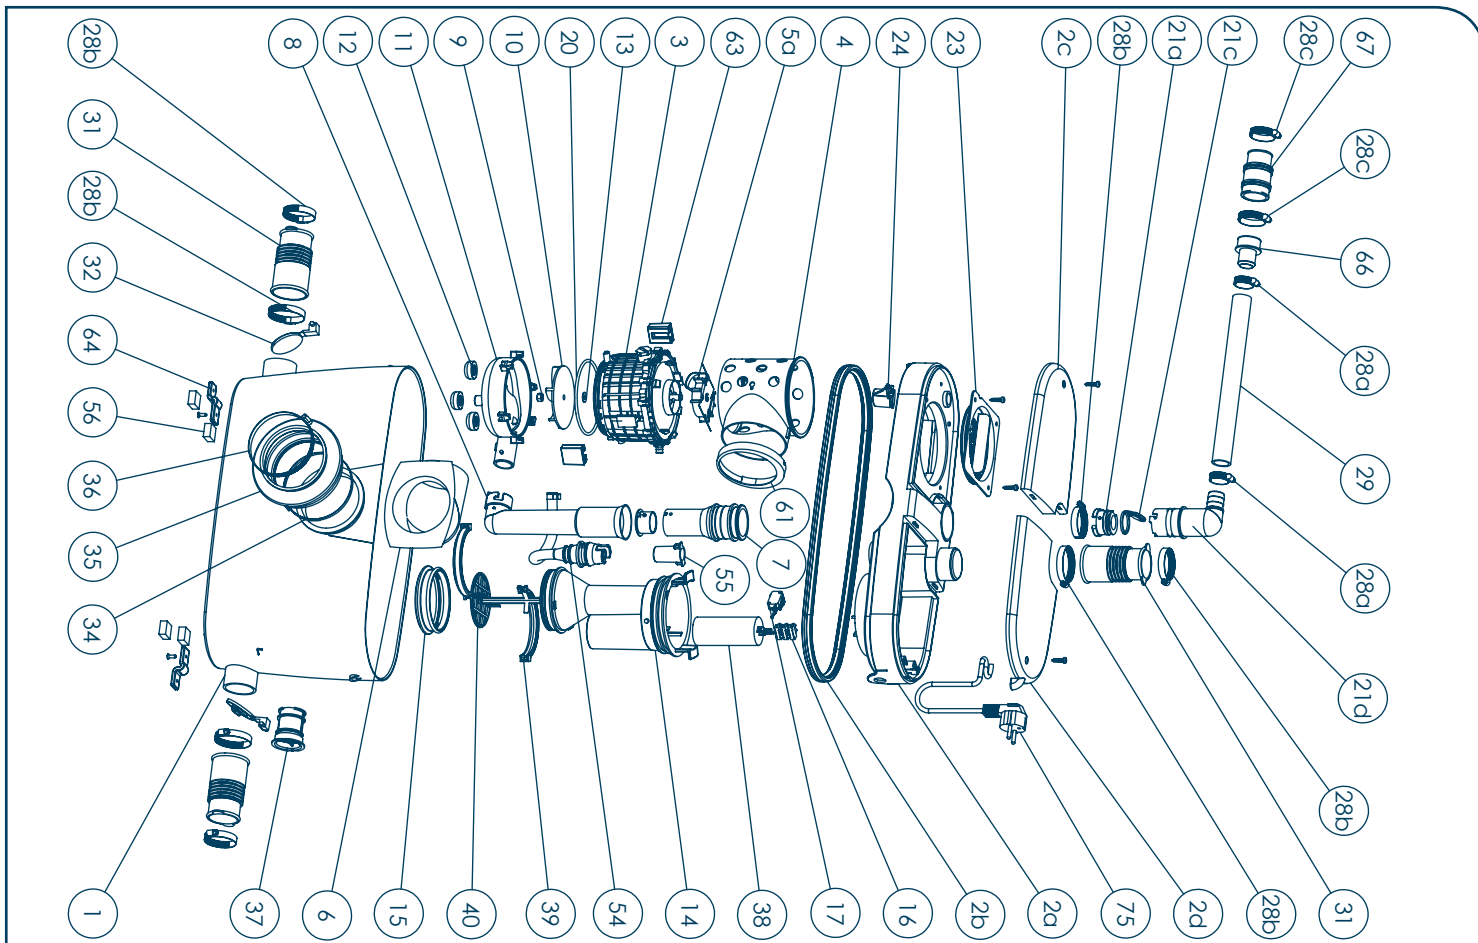

FRANCE

**SOCIÉTÉ FRANÇAISE
D'ASSAINISSEMENT**
41 bis avenue Bosquet - 75007 Paris
Tél. +33 1 44 82 39 00
Fax +33 1 44 82 39 01

UNITED KINGDOM

SANIFLO Ltd.,
Howard House, The Runway
South Ruislip Middx.,
HA4 6 SE
Tel. +44 208 842 0033
Fax +44 208 842 1671

IRELAND

SANIRISH Ltd
IDA Industrial Estate
Edenderry - County Offaly
Tel. + 353 46 9733 102
Fax + 353 46 97 33 093

AUSTRALIA

SANIFLO (Australasia) Pty Ltd
Unit 9/10, 25 Gibbes Street
Chatswood NSW 2067
Tel. +61 298 826 200
Fax +61 298 826 950

DEUTSCHLAND

SFA SANIBROY GmbH
Waldstr. 23 Geb. B5 - 63128
Dietzenbach
Tel. (060 74) 30928-0
Fax (060 74) 30928-90

ITALIA

SFA ITALIA spa
Via del Benessere, 9
27010 Sizzano (PV)
Tel. 03 82 61 81
Fax 03 82 61 8200

ESPAÑA

SFA S.L.
C/ Vinyalets, 1 - P.I. Can Vinyalets
08130 Sta. - Perpètua de Mogoda -
Barcelona
Tel. +34 93 544 60 76
Fax +34 93 462 18 96

PORTUGAL

SFA, Lda.
Sintra Business Park, ed.01-
1ºP2710-089 SINTRA
Tel. +35 21 911 27 85
Fax +35 21 957 70 00

РОССИЯ

SFA РОССИЯ
101000 Москва - Колпачный переулок 9а
Тел. (495) 258 29 51
Факс. (495) 258 29 51

SUISSE SCHWEIZ SVIZZERA

SFA SANIBROY AG
Vorstadt 4
3380 Wangen a. A.
Tel. + 41 (0)32 631 04 74
Fax + 41 (0)32 631 04 75

BENELUX

SFA BENELUX B.V.
Voltaweg 4
6101 XK Echt (NL)
Tel. +31 475 487100
Fax +31 475 486515

SVERIGE

SANIFLO AB
BOX 797
S-191 27 Sollentuna
Tel. +46 (0)8-404 15 30
info@saniflo.se

POLSKA

SFA POLAND Sp. z o.o.
ul. Kolejowa 33
05-092 Eomianki/Warszawa
Tel. (+4822) 732 00 32
Fax (+4822) 751 35 16

ČESKÁ REPUBLIKA

SFA-SANIBROY, spol. s r.o
Na Košince č.ev. 681- 180 00 PRAHA8 -
Libeň
Tel. +420 266 712 855
Fax , +420 266 712 856

ROMANIA

SFA SANIFLO S.R.L.
Strada Leonard Nicolae, nr. 2A
Timișoara 300454
Tel. +40 256 245 092
Fax +40 256 245 029

TÜRKIYE

SFA SANIHYDRO LTD STI
Mecidiye Cad No:36-B Sevencan APT
34394 MECIDIYEKÖY - ISTANBUL
Tel. +90 212 275 30 88
Fax , +90 212 275 90 58

CHINA

SFA 中国
上海市静安区石门二路333弄3号振安
广场恒安大厦27C (200041)
Tel. +86(0)21 6218 8969
Fax. +86(0)21 6218 8970

KOREA

www.SFA.biz
sales@saniflo-korea.kr

South Africa

SFA Africa
www.saniflo.co.za

BRAZIL

SANITRIT
Rua Manuel da Nobrega 354Paraiso
CEP 04001-001SAO PAULO / SP
Tel. + 55 11 3262 2903
www.sanitrit.com.br

SERVICE HELPLINES

	TEL	FAX			
France	N°Azur 0 810 05 90 02 / UT par appel	03 44 94 46 19	Benelux	+31 475 487100	+31 475 486515
United Kingdom	08457 650011 (Call from a land line)	020 8842 1671	Sverige	+46 (0)8-404 15 30	
Ireland	1850 23 24 25 (LOW CALL)	+ 353 46 97 33093	Norge	+46 (0)8-404 15 30	
Australia	+1300 554 779	+61.2.9882.6950	Polska	(+4822) 732 00 33	(+4822) 751 35 16
Deutschland	0800 82 27 82 0	(060 74) 30928-90	POCCИЯ	(495) 258 29 51	(495) 258 29 51
Italia	0382 6181	+39 0382 618200	Česká Republika	+420 266 712 855	+420 266 712 856
España	+34 93 544 60 76	+34 93 462 18 96	România	+40 256 245 092	+40 256 245 029
Portugal	+35 21 911 27 85	+35 21 957 70 00	Türkiye	+90 212 275 30 88	+90 212 275 90 58
Suisse Schweiz Svizzera	+41 (0)32 631 04 74	+41 (0)32 631 04 75	中国	+86(0)21 6218 8969	+86(0)21 6218 8970
			Brazil	+55 11 3262 2903	

Service information : www.sfa.biz