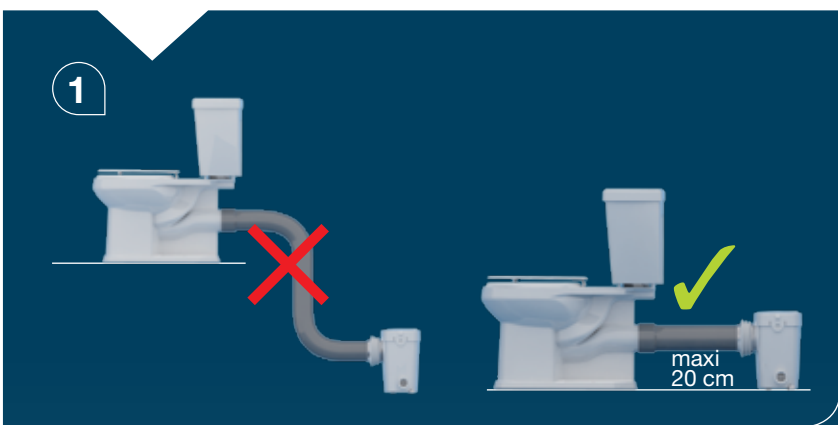

SANIACCESS3 - EN12050-3

P30

220-240V - 50Hz - 400 W - 1,9A

IP44 - ⚡ (CLASS1) - 6,4 kg

1

2

3

4