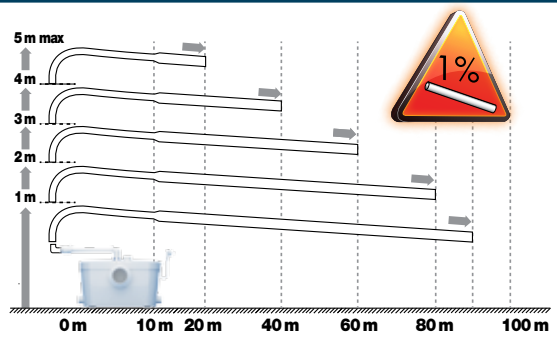

SANIACCESS3 - EN12050-3

P30

220-240V - 50Hz - 400 W - 1,9A

IP44 - ⚡ (CLASS1) - 6,4 kg

1

2

3

4