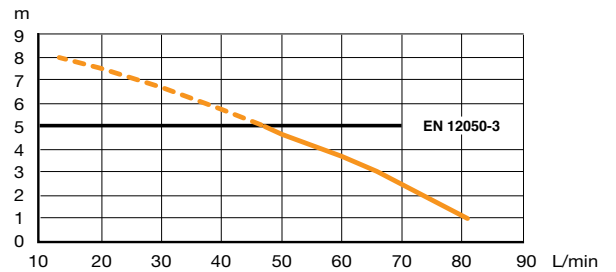

SANIACCESS3 - EN12050-3

P30

220-240V - 50Hz - 400 W - 1,9A

IP44 - ⚡ (CLASS1) - 6,4 kg

1

2

3

4