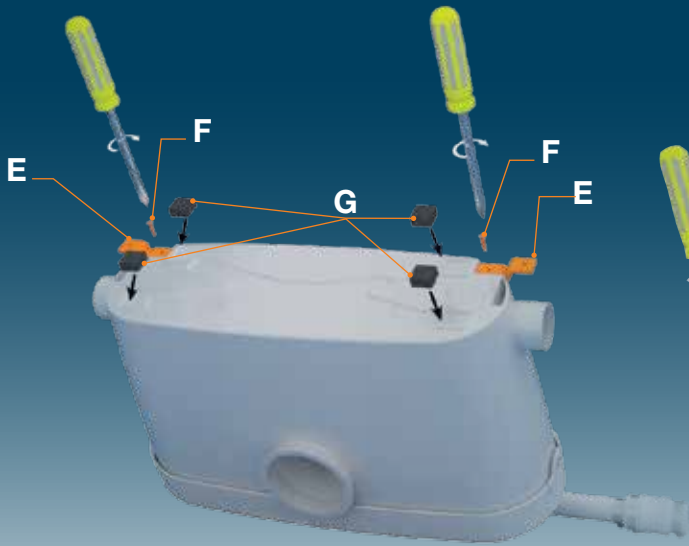

SANIACCESS3 - EN12050-3

P30

220-240V - 50Hz - 400 W - 1,9A

IP44 - ⚡ (CLASS1) - 6,4 kg

1

2

3

4