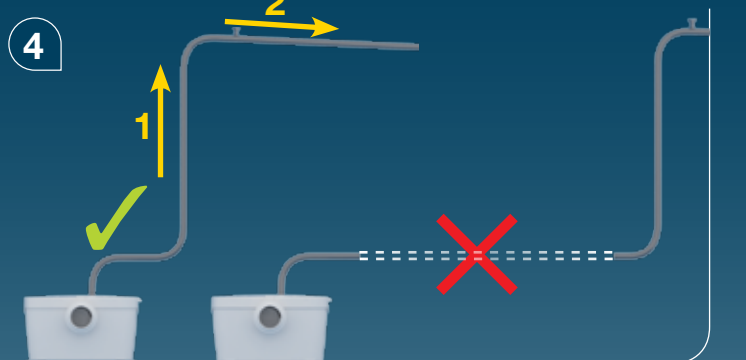

SANIACCESS3 - EN12050-3

P30

220-240V - 50Hz - 400 W - 1,9A

IP44 - ⚡ (CLASS1) - 6,4 kg

1

2

3

4